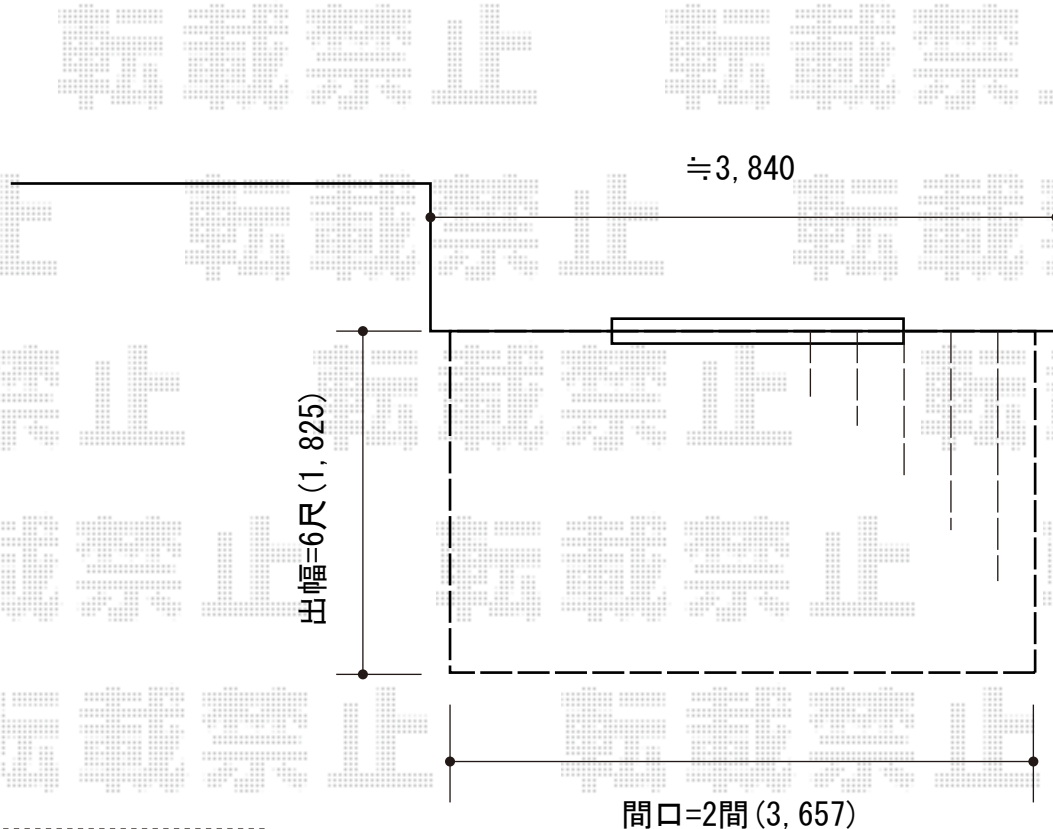

# リウッドデッキ 200 単体

ウッドデッキ床高さは  
建物サッシ下  
≒680 に納めます

YKK AP リウッドデッキ 200 単体  
間口=2間 (3,657mm)  
出幅=6尺 (1,825mm)  
色：床板/ウォームグレイ 束柱/プラチナステン  
床板：縦張り  
束柱：Hタイプ (600~700mm)

現場状況や作図制限により概略図の内容と多少の違いが生じることがございます。  
施工時は、現場優先とさせて頂きたく思いますので、お立会い頂き、  
最終のご指示のほど、何卒、宜しくお願い致します。