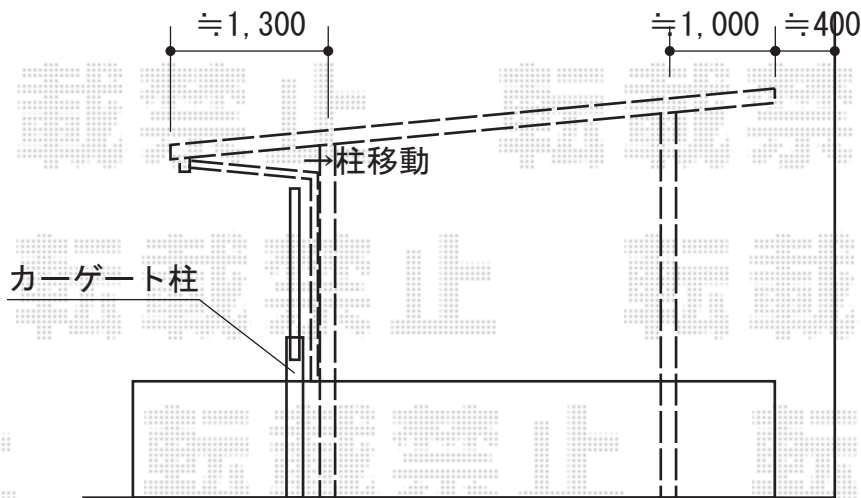

アーキデュオ プレミアムワイド マテリアルカラー

TOEX アーキデュオ プレミアムワイド マテリアルカラー
幅=6,028mm
奥行=5,058mm
色：シャイングレー + 柿渋
屋根材：ポリカーボネート（クリアマット・すりガラス調）
柱仕様：ロング柱25仕様（有効高 約2,500mm）

現場状況や作図制限により概略図の内容と多少の違いが生じることがございます。
施工時は、現場優先とさせて頂きたく思いますので、お立会い頂き、
最終のご指示のほど、何卒、宜しくお願い致します。