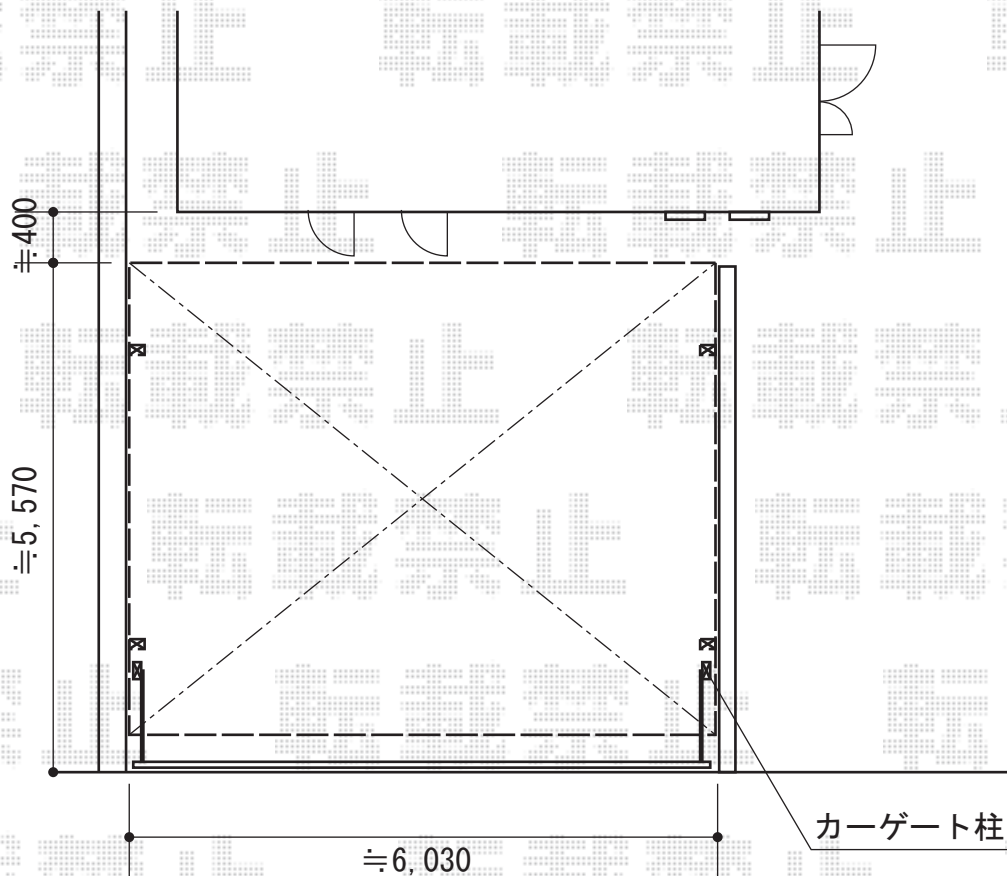

アーキデュオ プレミアムワイド マテリアルカラー

TOEX アーキデュオ プレミアムワイド マテリアルカラー
幅=6,028mm
奥行=5,058mm
色：シャイングレー + 柿渋
屋根材：ポリカーボネート（クリアマット・すりガラス調）
柱仕様：ロング柱25仕様（有効高 約2,500mm）

現場状況や作図制限により概略図の内容と多少の違いが生じることがございます。
施工時は、現場優先とさせて頂きたく思いますので、お立会い頂き、
最終のご指示のほど、何卒、宜しくお願い致します。