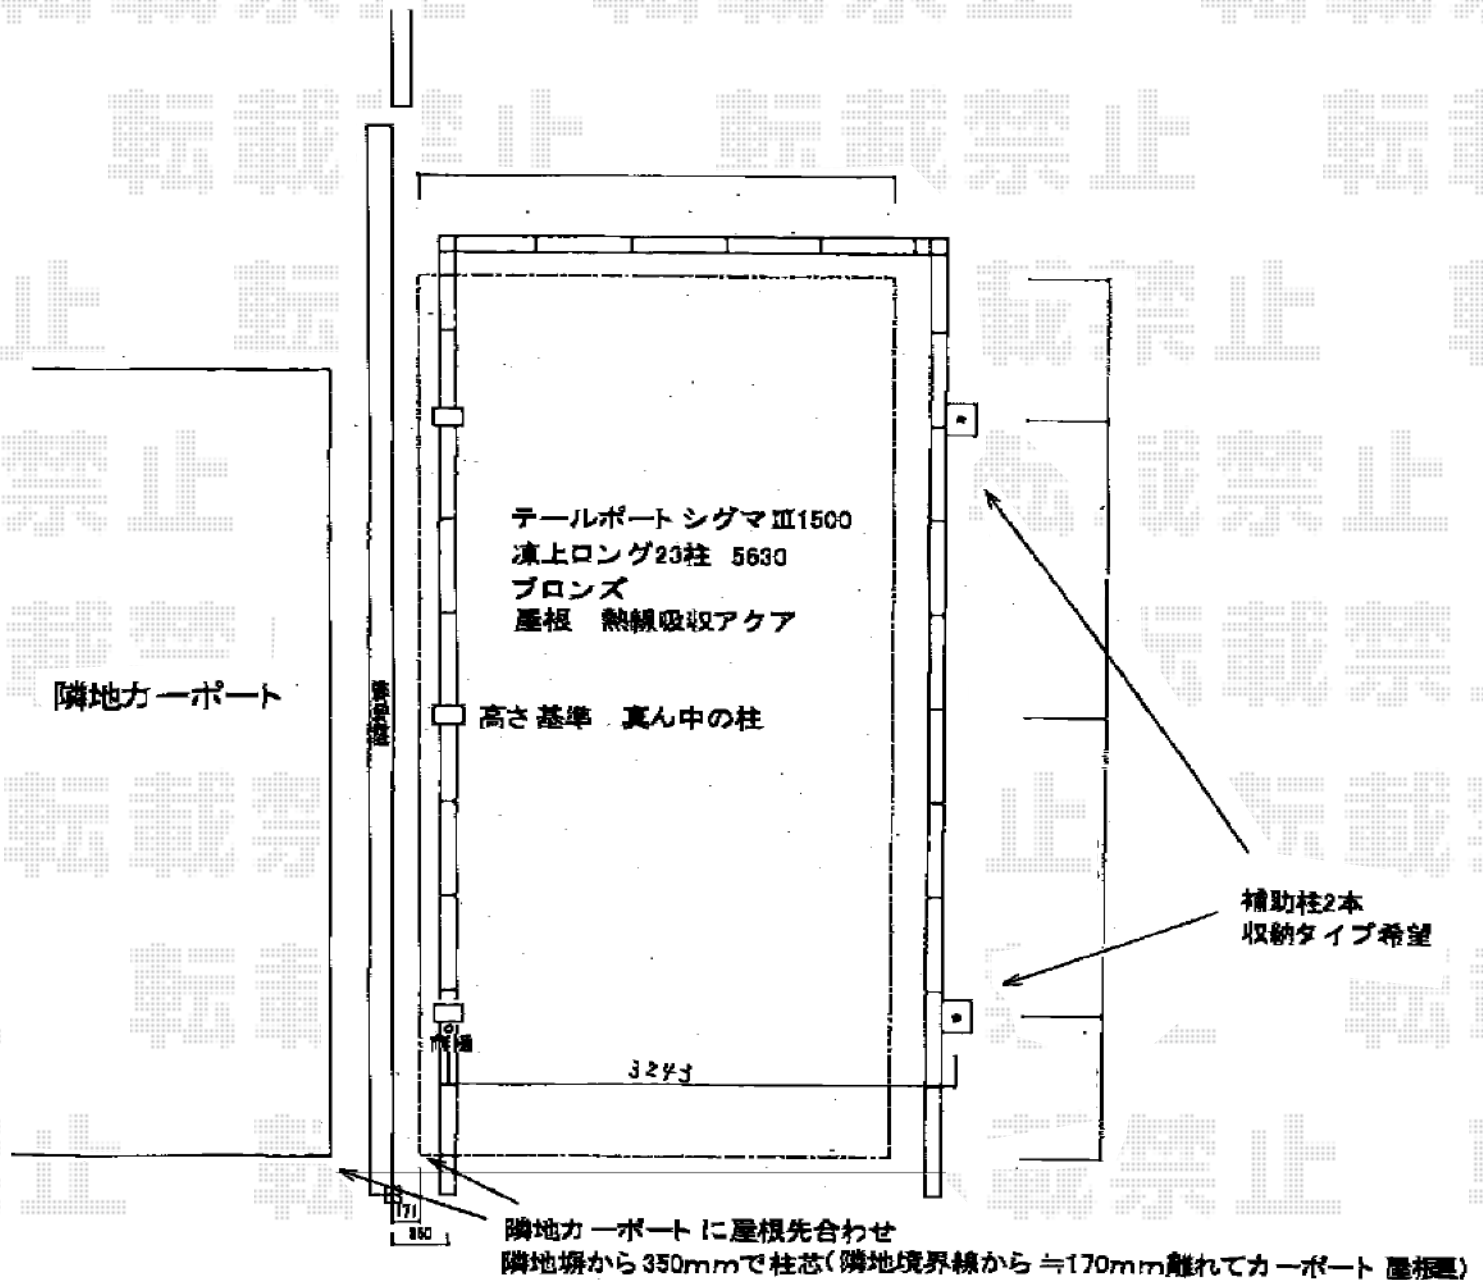

テールポートシグマIII 1500 積雪～50cm対応

トステム テールポートシグマIII 1500 積雪～50cm対応
幅=3,000mm
奥行=5,600mm
色：ブロンズ
屋根材：熱線吸収アケアポリカーボネート（ライトブルー）
柱仕様：凍上ロング柱23（有効高 約2,300mm）
オプション：収納式補助柱+専用部品一式

現場状況や作図制限により概略図の内容と多少の違いが生じることがございます。
施工時は、現場優先とさせて頂きたく思いますので、お立会い頂き、
最終のご指示のほど、何卒、宜しくお願い致します。