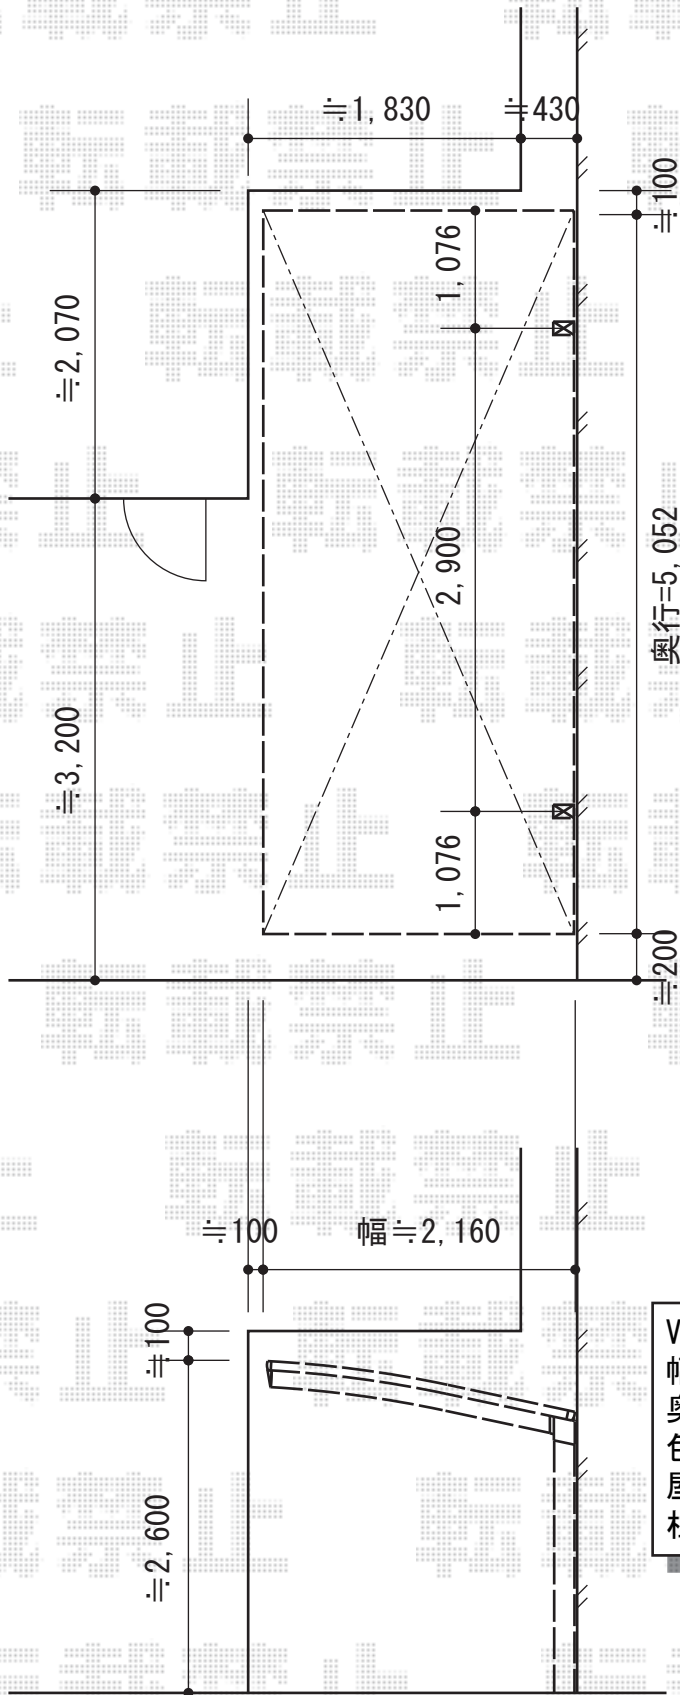

プレシオスポート 積雪~20cm対応

Value Select プレシオスポート 積雪~20cm対応
 幅=2,400mm
 奥行=5,052mm
 色：ノーブルステン
 屋根材：ポリカーボネート（スカイブルー）
 柱仕様：ハイルフ仕様（有効高 約2,250mm）

現場状況や作図制限により概略図の内容と多少の違いが生じることがございます。
 施工時は、現場優先とさせて頂きたく思いますので、お立会い頂き、
 最終のご指示のほど、何卒、宜しくお願い致します。