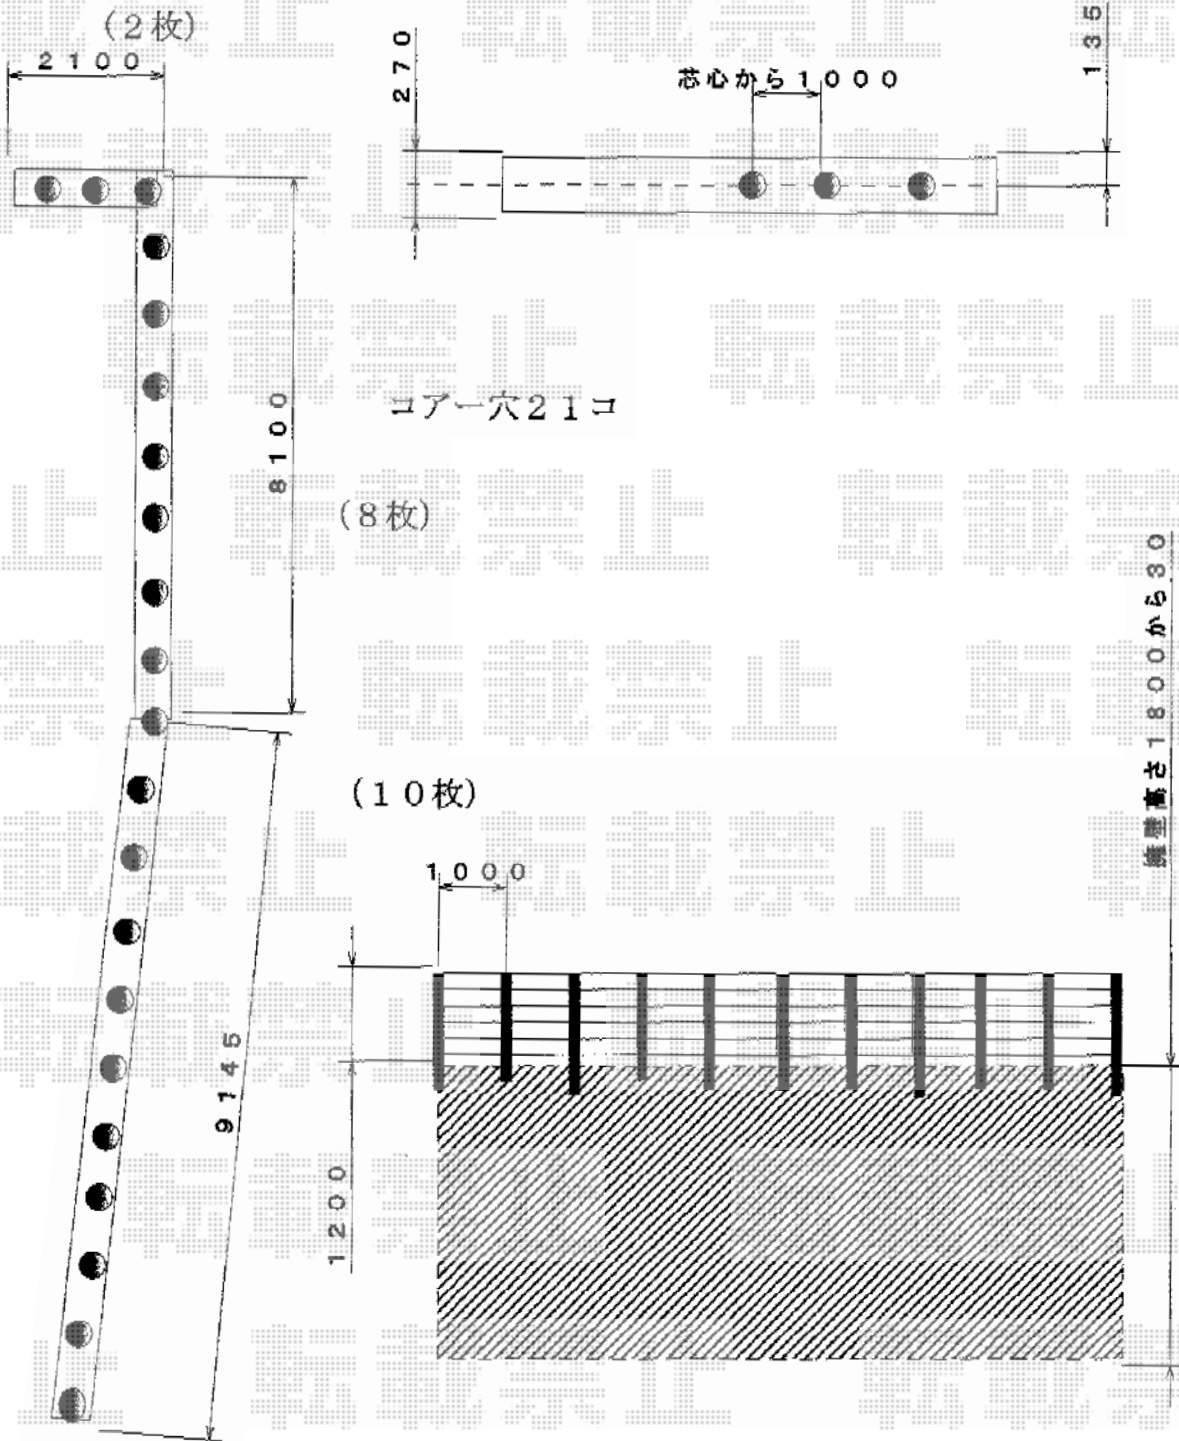

# サニブリーズフェンスS型

## TOEX サニブリーズフェンスS型

本体1枚 (W×H) = (1,000×1,200mm) × 20枚

主柱 : T-12×17本

端柱 : T-12×2本

コーナー柱 : T-12×2本

部品セット : 主柱用×17・端柱用×1・コーナー柱用×2

色 : シャイングレー

現場状況や作図制限により概略図の内容と多少の違いが生じることがございます。  
 施工時は、現場優先とさせて頂きたく思いますので、お立会い頂き、  
 最終のご指示のほど、何卒、宜しくお願い致します。