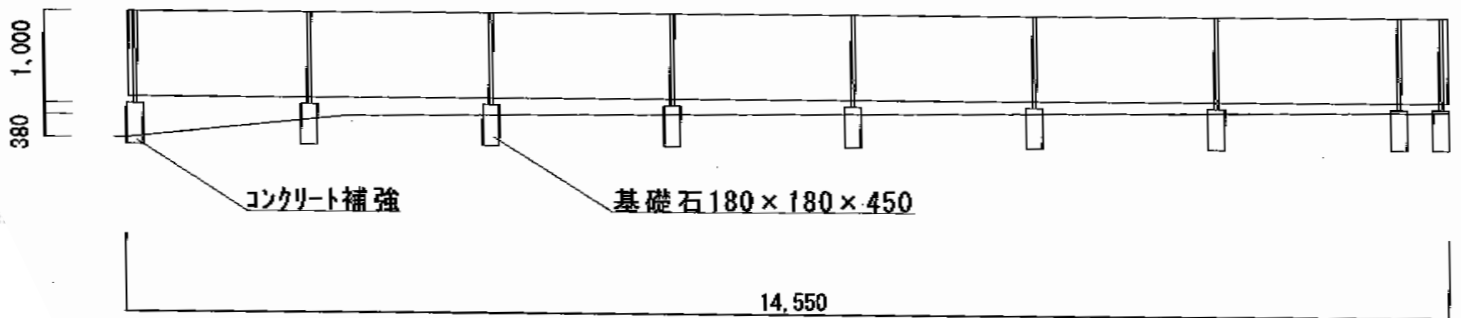

ハイグリッドフェンスN8型

ハイグリッドフェンスN-8型 T-10

TOEX ハイグリッドフェンスN8型
本体1枚 (W×H) = (2,000×1,000mm) × 8枚
主柱：アルミ形材柱 T-10×9本
小口キャップ：18個入り×1セット
色：ブラック

現場状況や作図制限により概略図の内容と多少の違いが生じることがございます。
施工時は、現場優先とさせて頂きたく思いますので、お立会い頂き、
最終のご指示のほど、何卒、宜しくお願い致します。