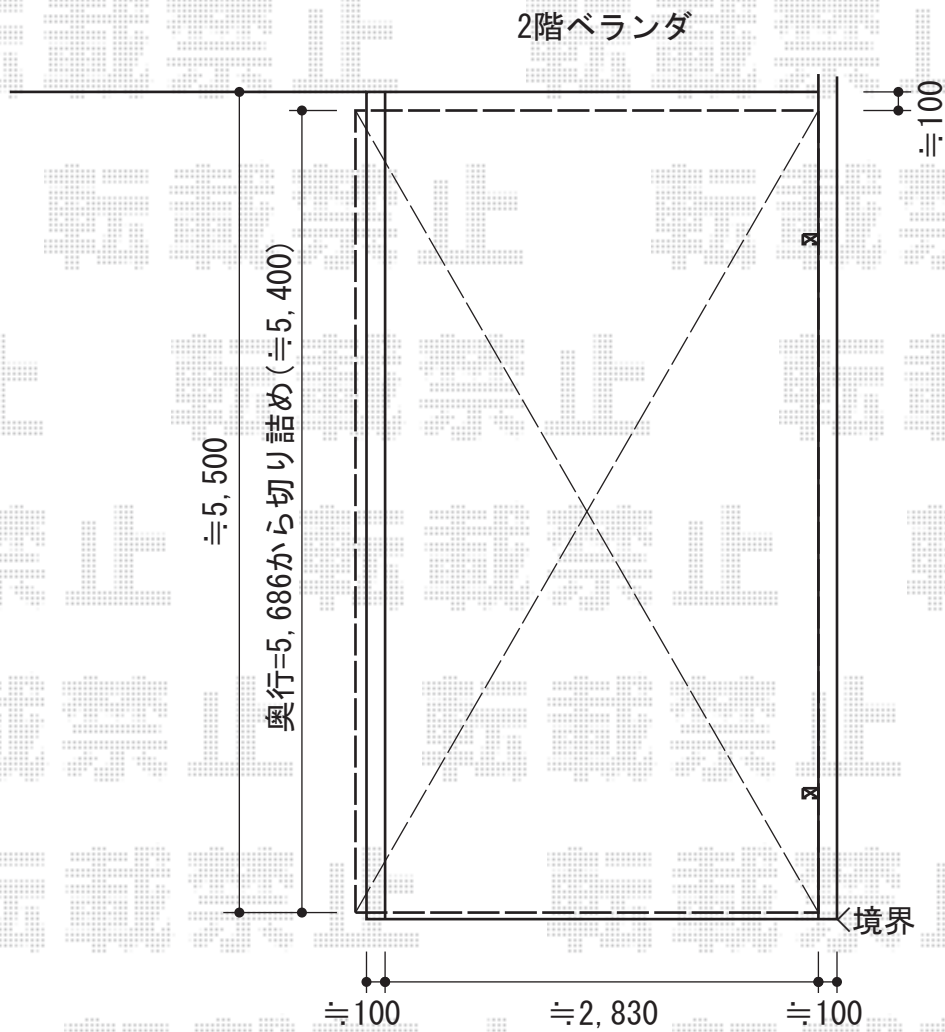

# カーブポートシグマIII 積雪～30cm対応

トステム カーブポートシグマIII 積雪～30cm対応

幅=3,000mm

奥行=5,686mm

色：シャイングレー

屋根材：熱線吸収アクアポリカーボネート（ライトブルー）

柱仕様：ロング柱23仕様（有効高 約2,300mm）

現場状況や作図制限により概略図の内容と多少の違いが生じることがございます。  
施工時は、現場優先とさせて頂きたく思いますので、お立会い頂き、  
最終のご指示のほど、何卒、宜しくお願い致します。