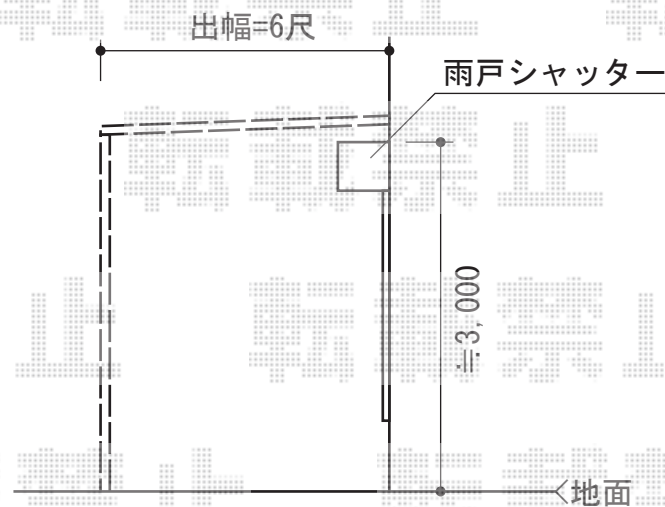

ポーチテラス シンプルスタイル 壁付けタイプ 積雪～20cm対応

Takasho ポーチテラスシンプルスタイル壁付けタイプ積雪～20cm対応
間口=2間 (3,745mm)
出幅=6尺 (2,042mm)
色：柿茶
屋根材：【仮】クリアポリカ (透明)
柱仕様：【特注】ロング柱仕様 (約3,457mm)

現場状況や作図制限により概略図の内容と多少の違いが生じることがございます。
施工時は、現場優先とさせて頂きたく思いますので、お立会い頂き、
最終のご指示のほど、何卒、宜しくお願い致します。