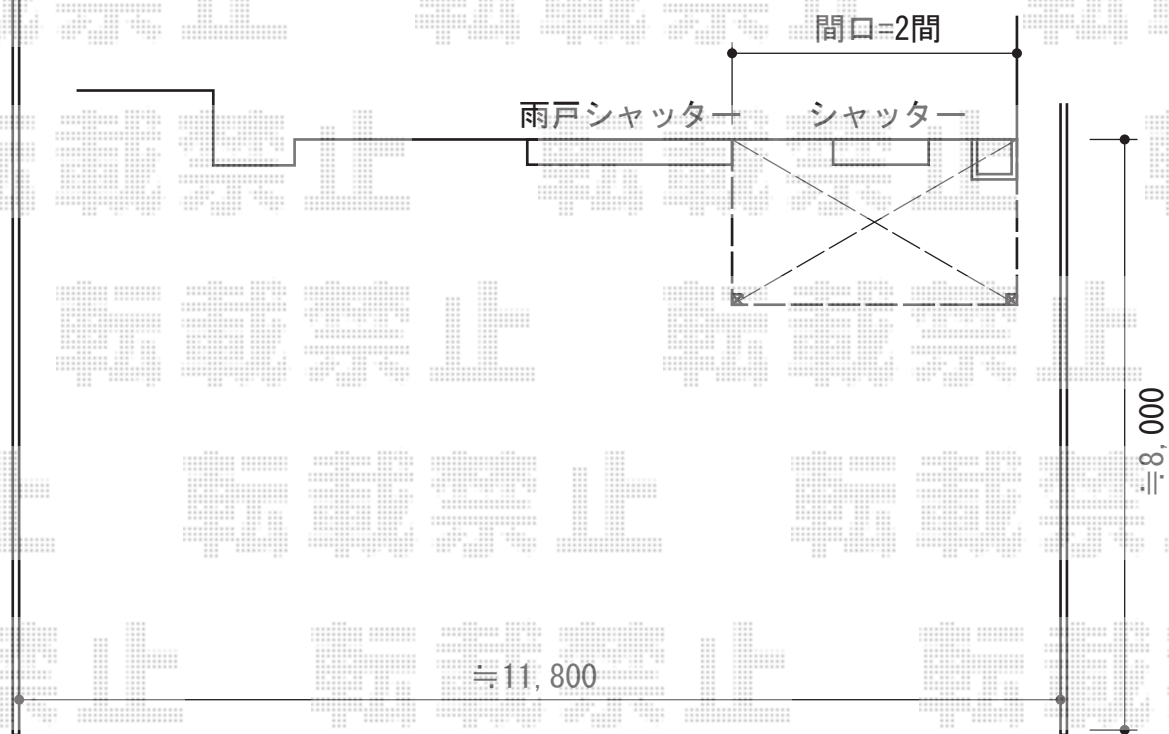

ポーチテラス シンプルスタイル 壁付けタイプ 積雪～20cm対応

Takasho ポーチテラスシンプルスタイル壁付けタイプ積雪～20cm対応
間口=2間 (3,745mm)
出幅=6尺 (2,042mm)
色：柿茶
屋根材：【仮】クリアポリカ (透明)
柱仕様：【特注】ロング柱仕様 (約3,457mm)

現場状況や作図制限により概略図の内容と多少の違いが生じることがございます。
施工時は、現場優先とさせて頂きたく思いますので、お立会い頂き、
最終のご指示のほど、何卒、宜しくお願い致します。