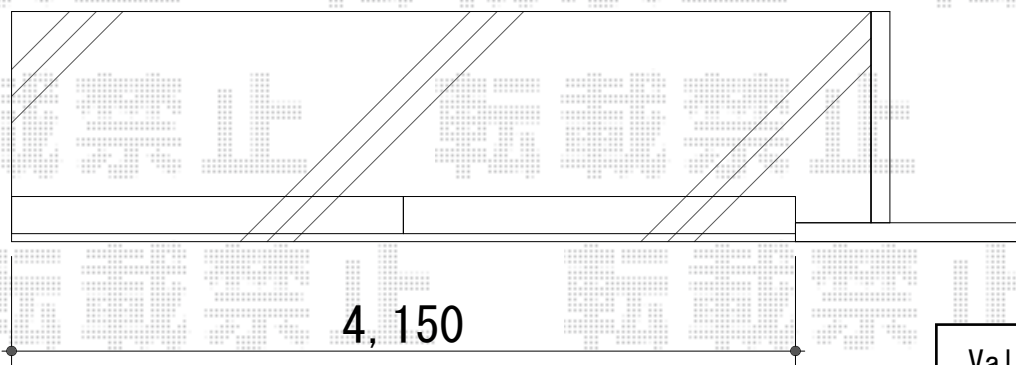

トリップゲートPB型 ノンレール 両開き48W

Value Select トリップゲートPB型 ノンレール 両開き48W
開口幅=4,684mm
全幅=4,784mm
たたみ幅=294mm×2
高さ=1,200mm
色：ブロンズ
キャスター数：4箇所
落棒数：2本

現場状況や作図制限により概略図の内容と多少の違いが生じることがございます。
施工時は、現場優先とさせて頂きたく思いますので、お立会い頂き、
最終のご指示のほど、何卒、宜しくお願い致します。