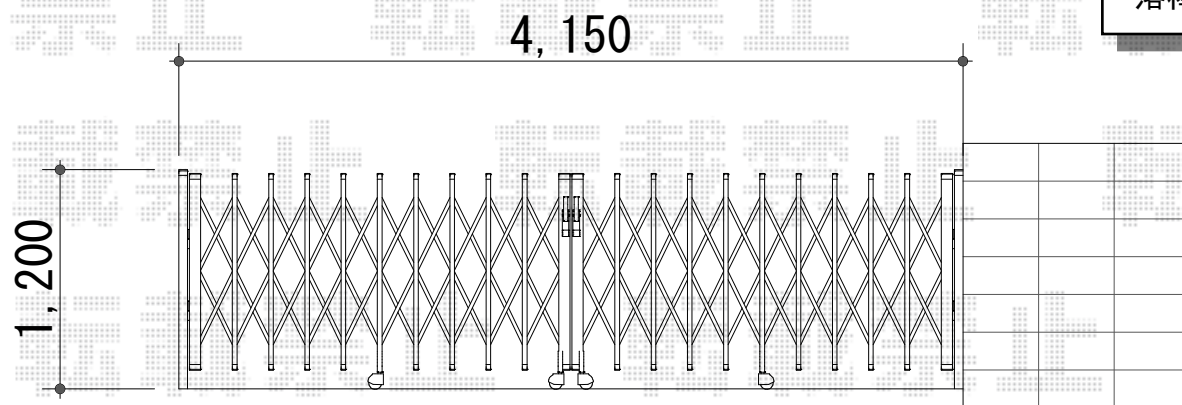

トリップゲートPB型 ノンレール 両開き48W

Value Select トリップゲートPB型 ノンレール 両開き48W
開口幅=4,684mm
全幅=4,784mm
たたみ幅=294mm×2
高さ=1,200mm
色：ブロンズ
キャスター数：4箇所
落棒数：2本

現場状況や作図制限により概略図の内容と多少の違いが生じることがございます。
施工時は、現場優先とさせて頂きたく思いますので、お立会い頂き、
最終のご指示のほど、何卒、宜しくお願い致します。