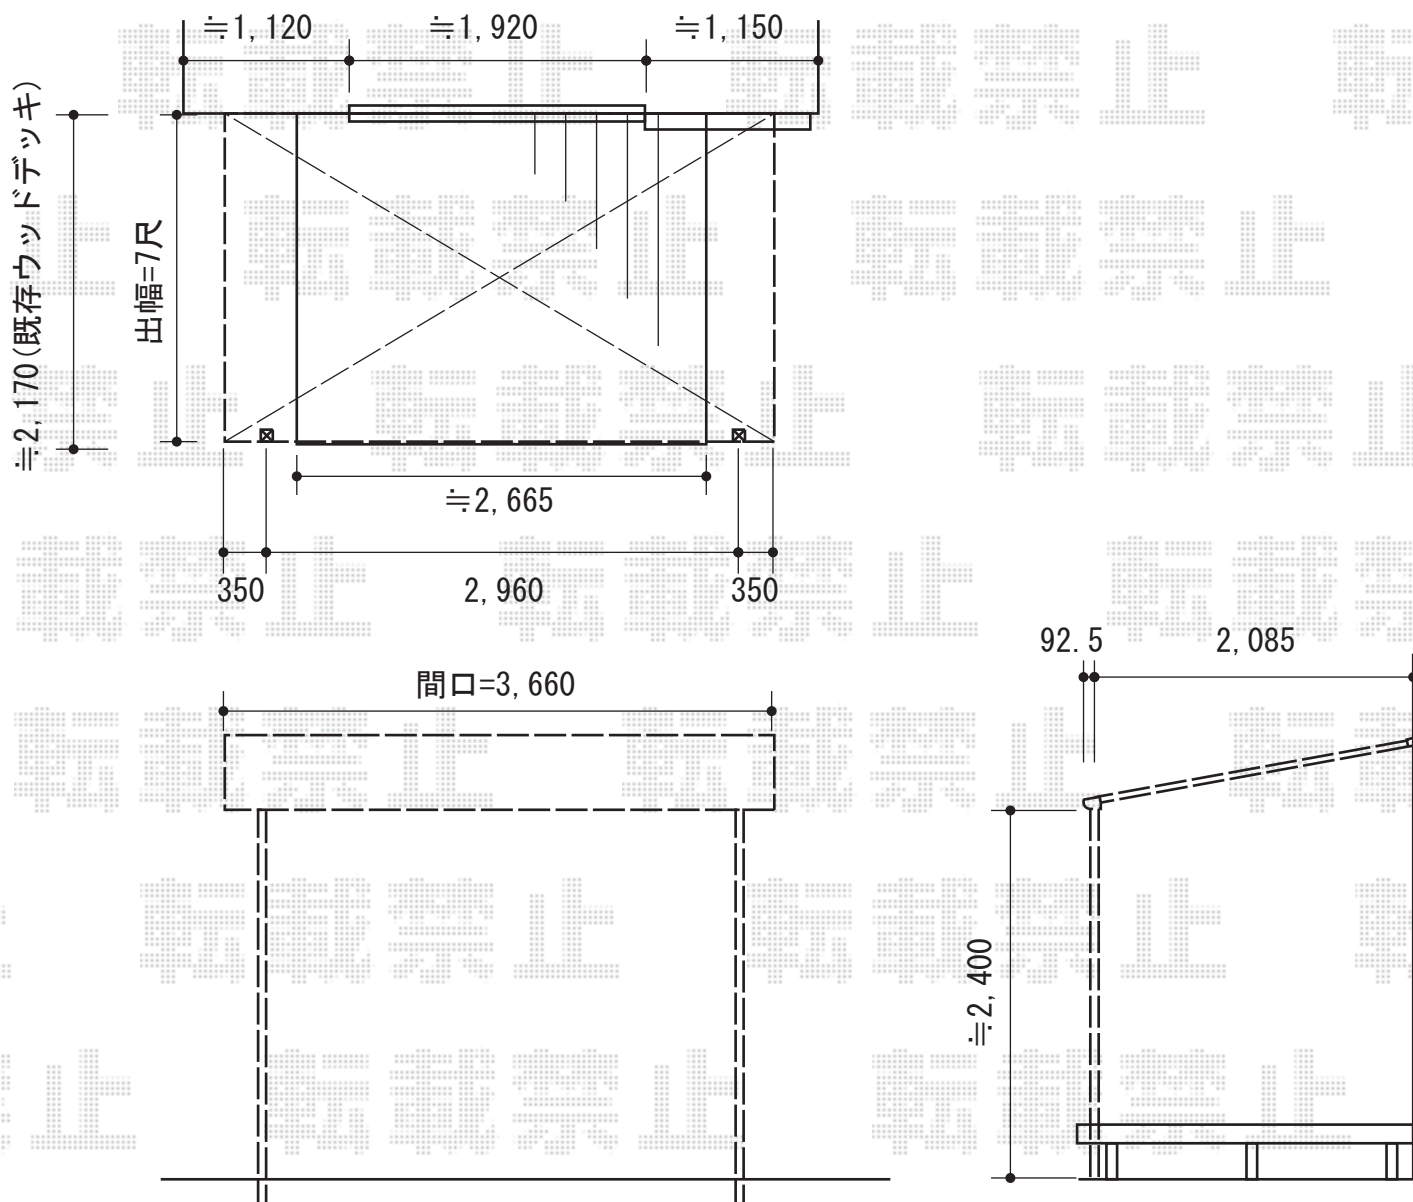

ライザーテラスII R型 テラスタイプ 単体 積雪～20cm対応

トステム ライザーテラスII R型 テラスタイプ 単体積雪～20cm対応  
 間口=関東間2.0間 (柱芯々3,440mm 屋根幅3,660mm)  
 出幅=7尺 (2,085mm)  
 色: オータムブラウン  
 屋根材: ポリカーボネート (ブルースモーク)  
 柱仕様: 柱位置固定タイプ (柱2本)  
 施工方法: 上止め仕様