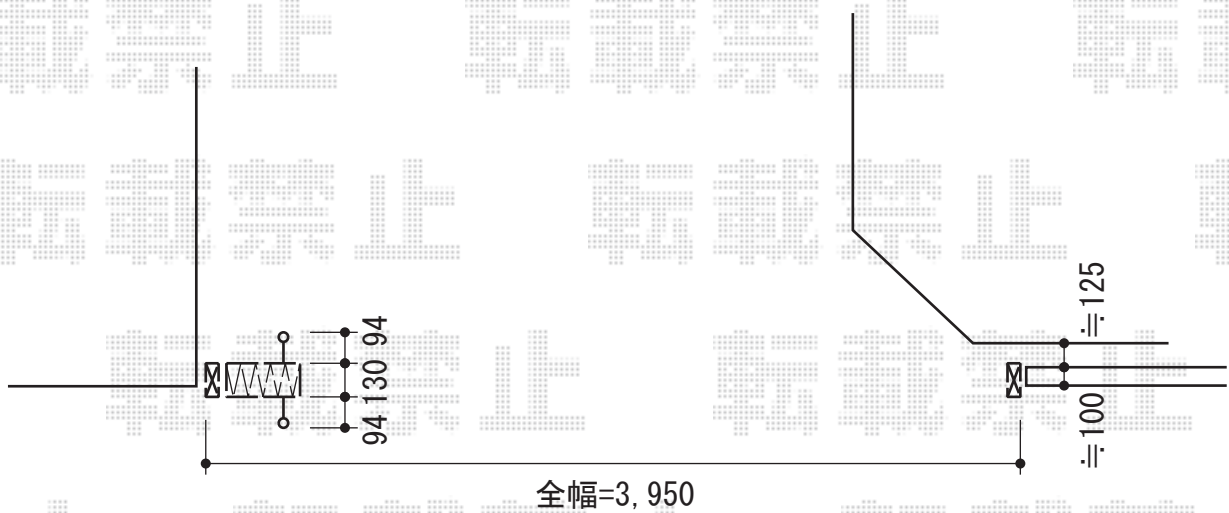

トリップゲート PB型 ノンレール 片開き 41S

Value Select トリップゲート PB型 ノンレール 片開き 41S
 開口幅=4,035mm
 全幅=4,135mm
 たたみ幅=453mm
 高さ=1,200mm
 色:ブロンズ
 キャスター数:3
 落棒数:2

現場状況や作図制限により概略図の内容と多少の違いが生じることがございます。
 施工時は、現場優先とさせて頂きたく思いますので、お立会い頂き、
 最終のご指示のほど、何卒、宜しくお願い致します。