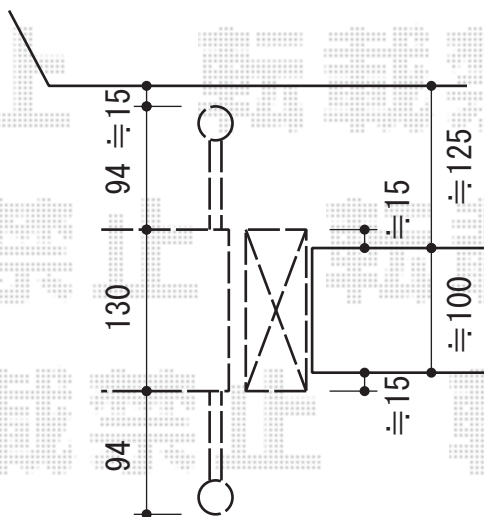

トリップゲート PB型 ノンレール 片開き 41S

Value Select トリップゲート PB型 ノンレール 片開き 41S
 開口幅=4,035mm
 全幅=4,135mm
 たたみ幅=453mm
 高さ=1,200mm
 色:ブロンズ
 キャスター数:3
 落棒数:2

現場状況や作図制限により概略図の内容と多少の違いが生じることがございます。
 施工時は、現場優先とさせて頂きたく思いますので、お立会い頂き、
 最終のご指示のほど、何卒、宜しくお願い致します。