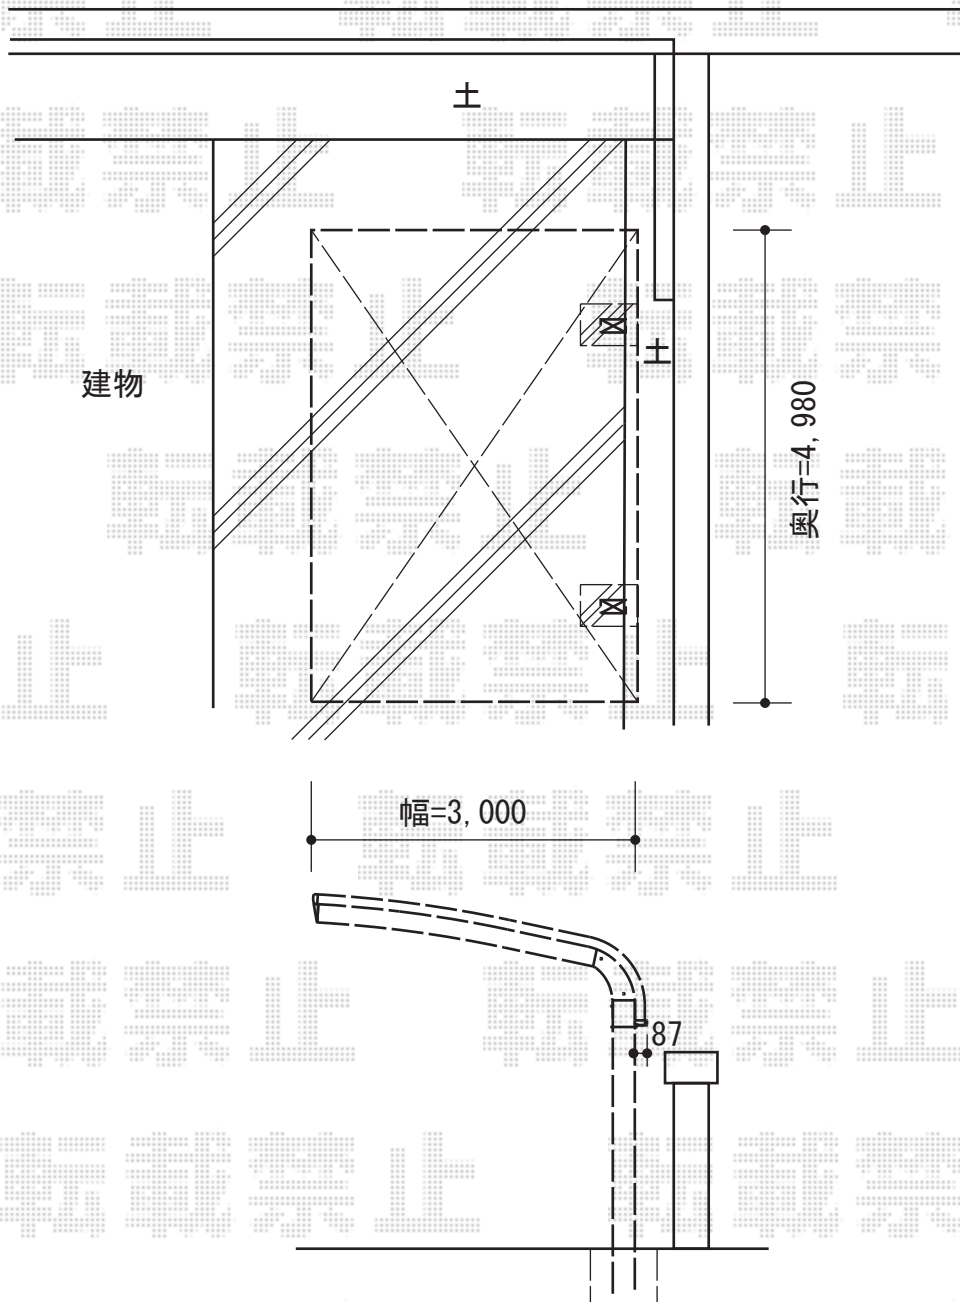

テールポートシグマIII積雪～30cm対応

トステム テールポートシグマIII積雪～30cm対応

幅=3,000mm

奥行=4,980mm

色：シャイングレー

屋根材：熱線吸収アクアポリカーボネート（ライトブルー）

柱仕様：標準柱仕様（有効高 約1,800mm）

現場状況や作図制限により概略図の内容と多少の違いが生じることがございます。
施工時は、現場優先とさせて頂きたく思いますので、お立会い頂き、
最終のご指示のほど、何卒、宜しくお願い致します。