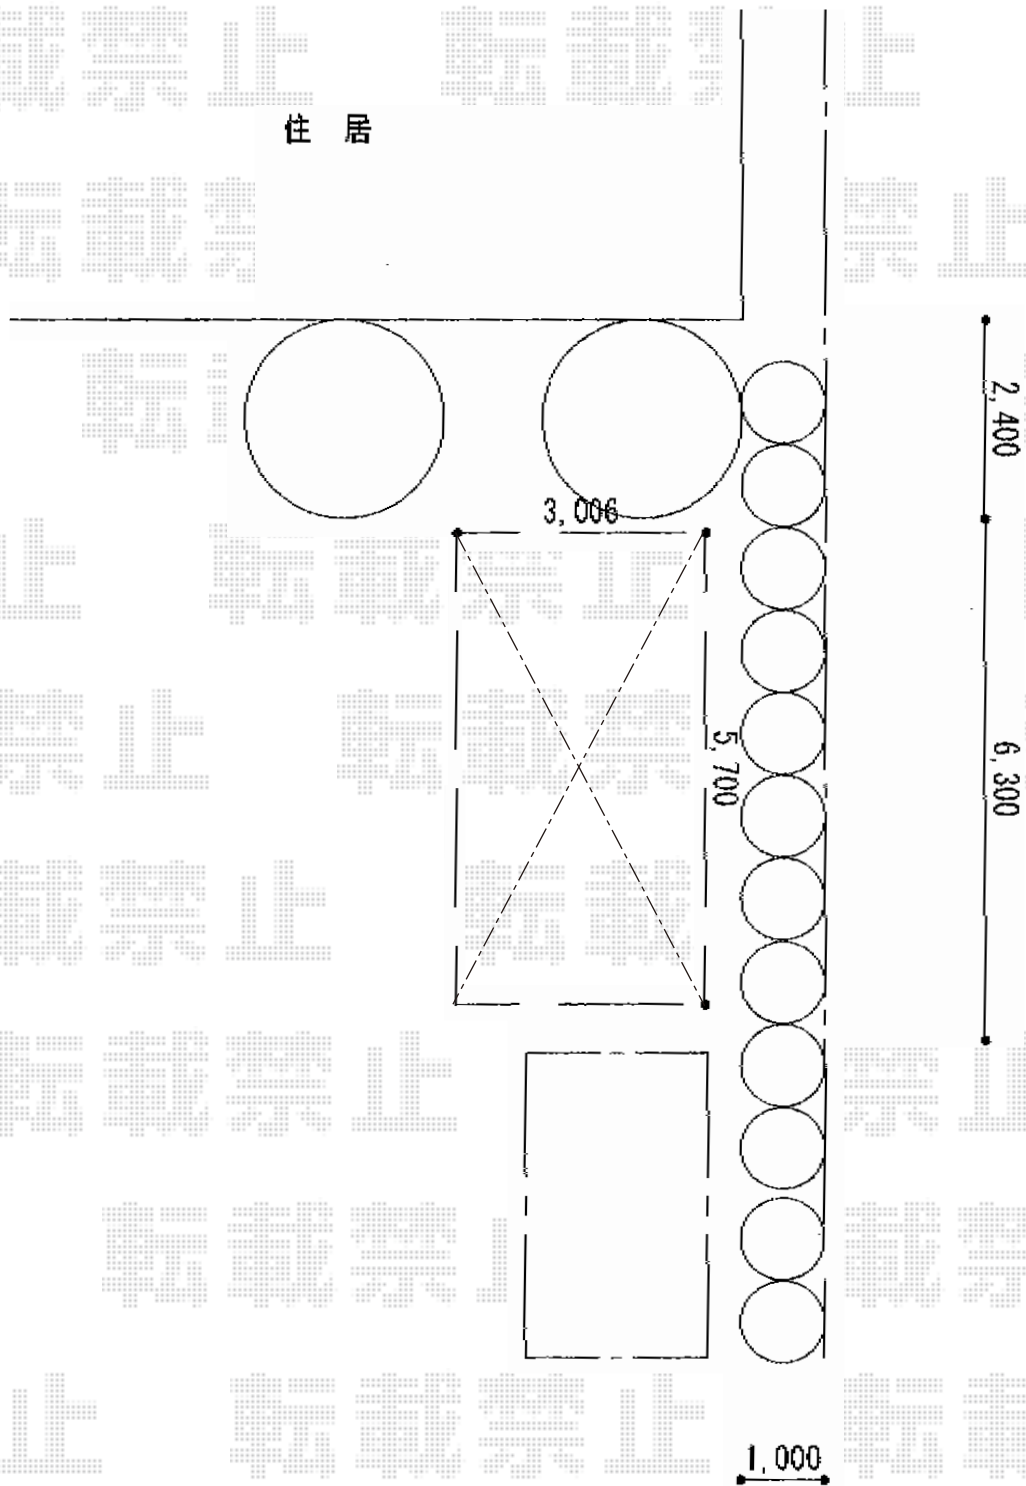

キューブポート レギュラー 積雪～20cm対応

TOEX キューブポート レギュラー 積雪～20cm対応

幅=3,006mm

奥行=5,700mm

色:オータムブラウン

屋根材:熱線吸収ポリカーボネート(クリアブルー・すりガラス調)

柱仕様:ロング柱25仕様(有効高 約2,509mm)

現場状況や作図制限により概略図の内容と多少の違いが生じることがございます。
施工時は、現場優先とさせて頂きたく思いますので、お立会い頂き、
最終のご指示のほど、何卒、宜しくお願い致します。