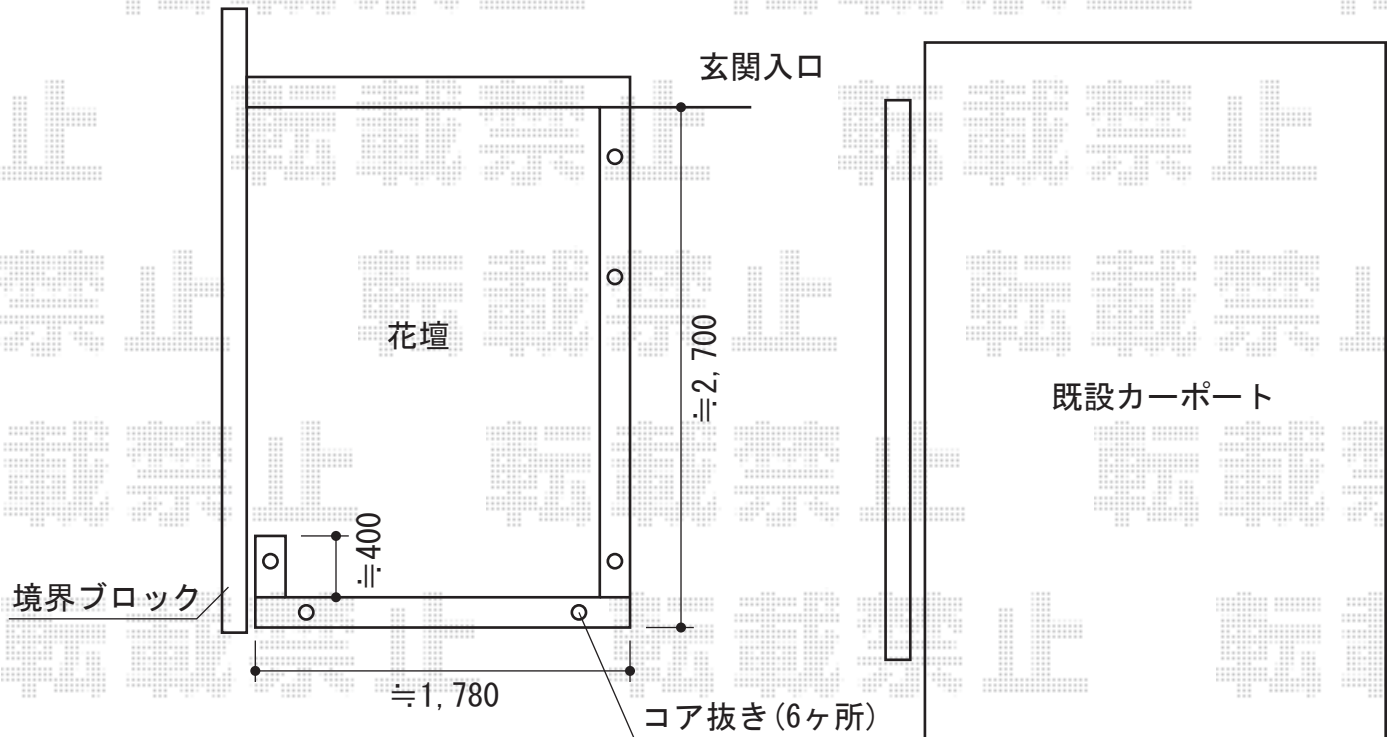

プリレオR13型フェンス フリーポールタイプ

お見積①

TOEX プリレオR13型フェンス フリーポールタイプ
本体1枚 (W×H) =T-6 (1979.5mm×600mm) (¥15,400) × 3
柱(1本) : T-6(¥2,300) × 6
部品セット : T-6(¥550) × 6
コーナー継手(ポール付き1セット) : T-6(¥1,620) × 2
端部カバー : T-6(¥1,200) × 3
端部キャップ : T-6(¥550) × 1
色 : シヤイングレー

現場状況や作図制限により概略図の内容と多少の違いが生じることがございます。
施工時は、現場優先とさせて頂きたく思いますので、お立会い頂き、
最終のご指示のほど、何卒、宜しくお願い致します。

EX-SHOP
HTTP://WWW.EX-SHOP.NET

担当:長谷川