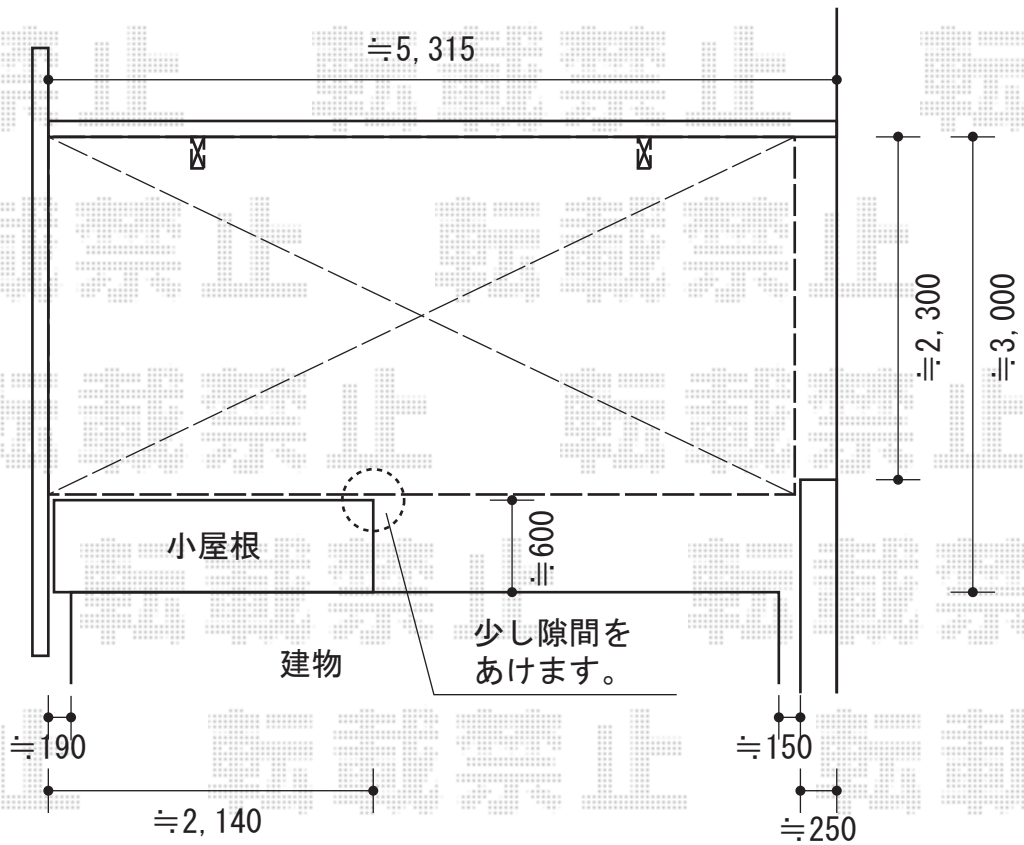

プレシオスポート 積雪～20cm対応

取付位置は施工前に確認いたします。

Value Select プレシオスポート積雪～20cm対応
 幅=2,400mm
 奥行=5,052mm
 色：ノーブルステン
 屋根材：ポリカーボネート（トーマイマット/すりガラス調）
 柱仕様：ハイルーフ仕様（有効高 約2,250mm）

現場状況や作図制限により概略図の内容と多少の違いが生じることがございます。
 施工時は、現場優先とさせて頂きたく思いますので、お立会い頂き、
 最終のご指示のほど、何卒、宜しくお願い致します。