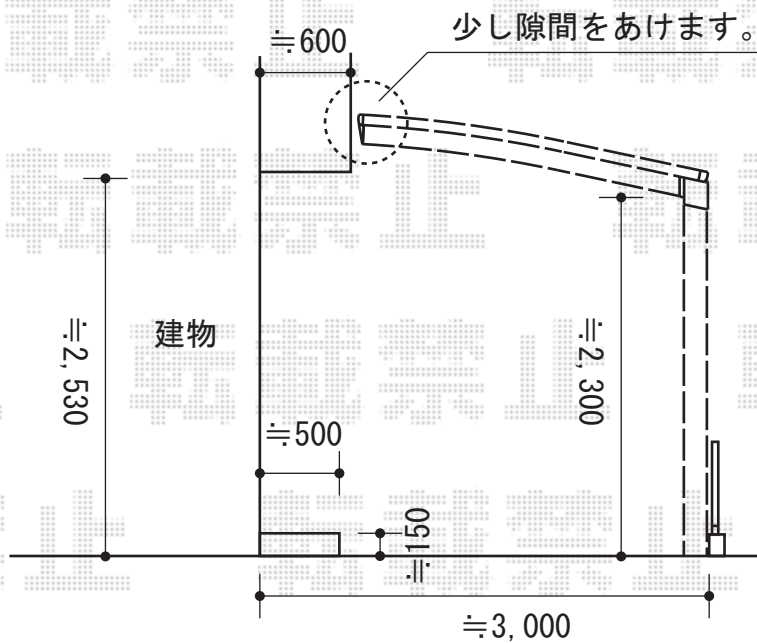

プレシオスポート 積雪～20cm対応

取付位置は施工前に確認いたします。

Value Select プレシオスポート積雪～20cm対応
 幅=2,400mm
 奥行=5,052mm
 色：ノーブルステン
 屋根材：ポリカーボネート（トーマイマット/すりガラス調）
 柱仕様：ハイルーフ仕様（有効高 約2,250mm）

現場状況や作図制限により概略図の内容と多少の違いが生じることがございます。
 施工時は、現場優先とさせて頂きたく思いますので、お立会い頂き、
 最終のご指示のほど、何卒、宜しくお願い致します。