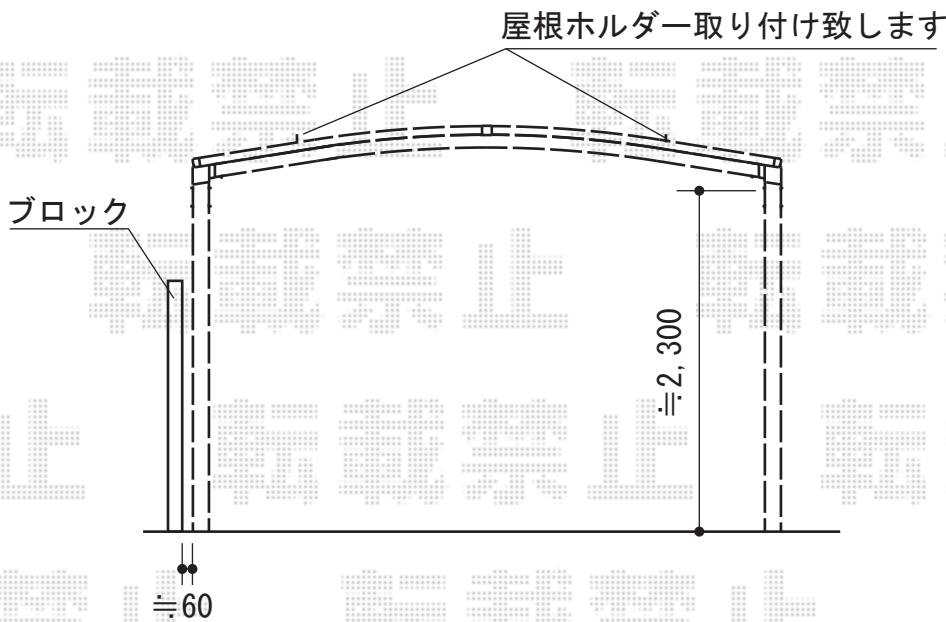

カーブポートシグマIII ワイド 積雪～20cm対応

トステム カーブポートシグマIII ワイド 積雪～20cm対応
幅=4,837mm
奥行=4,980mm
色：シャイングレー
屋根材：熱線吸収アクアポリカーボネート（ライトブルー）
柱仕様：ロング柱23仕様（有効高 約2,300mm）
オプション：屋根材ホルダー50タイプ用×2
追加部材：アングル

現場状況や作図制限により概略図の内容と多少の違いが生じることがございます。
施工時は、現場優先とさせて頂きたく思いますので、お立会い頂き、
最終のご指示のほど、何卒、宜しくお願い致します。