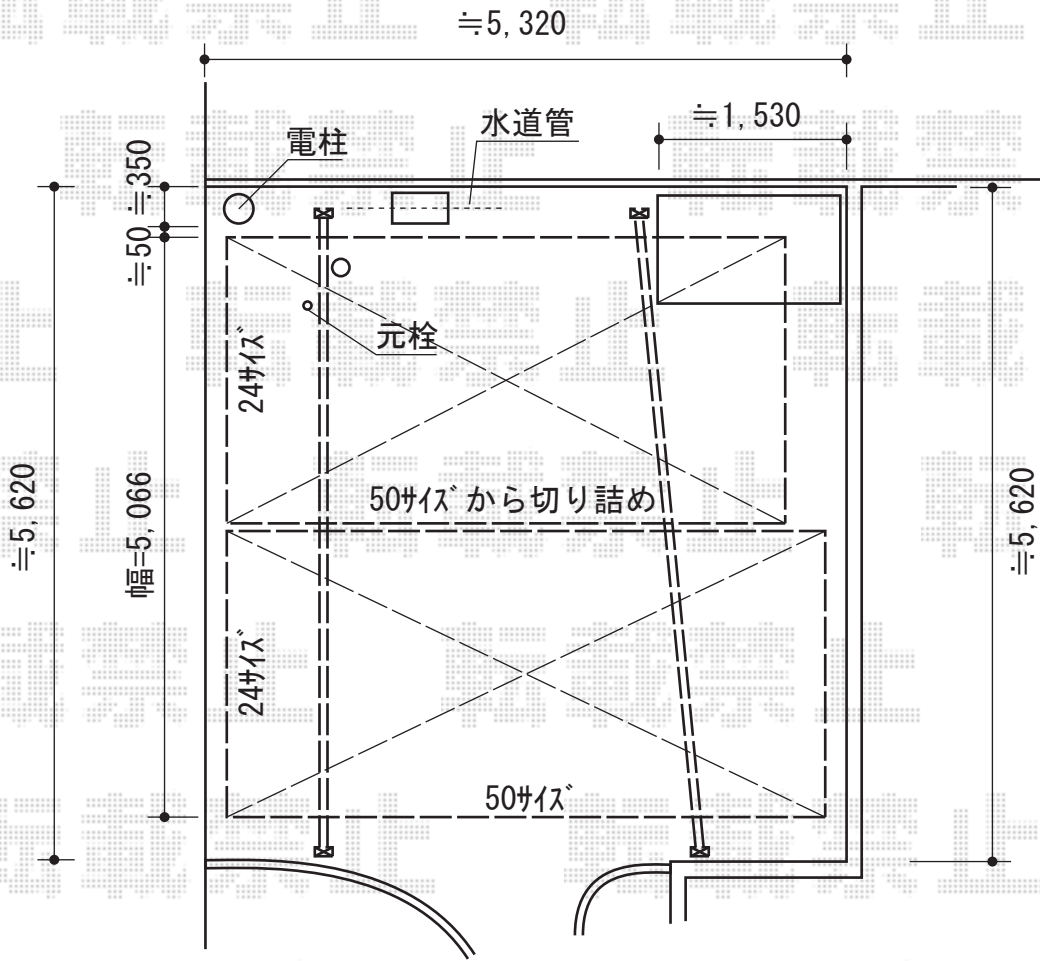

マルチスクエア アール屋根 両支持 積雪～20cm対応

トステム マルチスクエア アール屋根 両支持 積雪～20cm対応
 屋根ユニット：5024 (D5, 043mm×W2, 473mm) ×2セット
 屋根材：熱線吸収アクアポリカーボネート (ライトブルー)
 フレームユニット：吊り用54 (5, 918mm) +置き用54 (5, 918mm)
 柱仕様：ロング柱仕様 (有効高 約2, 600mm)
 樋仕様：標準縦樋+横樋ロング
 屋根接続部品：吊り-置き
 色：シャイングレー

現場状況や作図制限により概略図の内容と多少の違いが生じることがございます。
 施工時は、現場優先とさせて頂きたく思いますので、お立会い頂き、
 最終のご指示のほど、何卒、宜しくお願い致します。

EX-SHOP
[HTTP://WWW.EX-SHOP.NET](http://www.ex-shop.net)

担当：沖

全ての著作権は、エクスショップに帰属します。当社とのお取引目的外の使用・複製・転載禁止となっております。