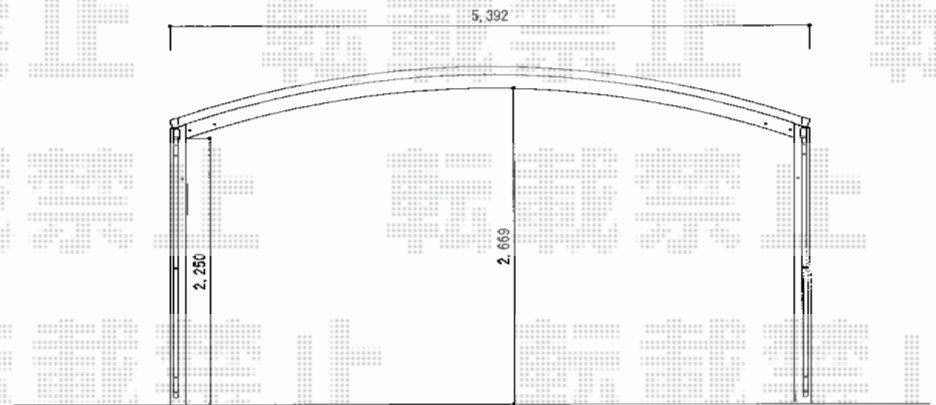

プレシオSPORT ワイド 積雪~20cm対応

Value Select プレシオSPORT ワイド 積雪~20cm対応
幅=5,392mm
奥行=5,052mm
色：ノーブルステン
屋根材：熱線遮断ポリカーボネート（スカイブルーマット調）
柱仕様：ハイルーフ柱仕様（有効高 約2,250mm）

現場状況や作図制限により概略図の内容と多少の違いが生じることがございます。
施工時は、現場優先とさせて頂きたく思いますので、お立会い頂き、
最終のご指示のほど、何卒、宜しくお願い致します。