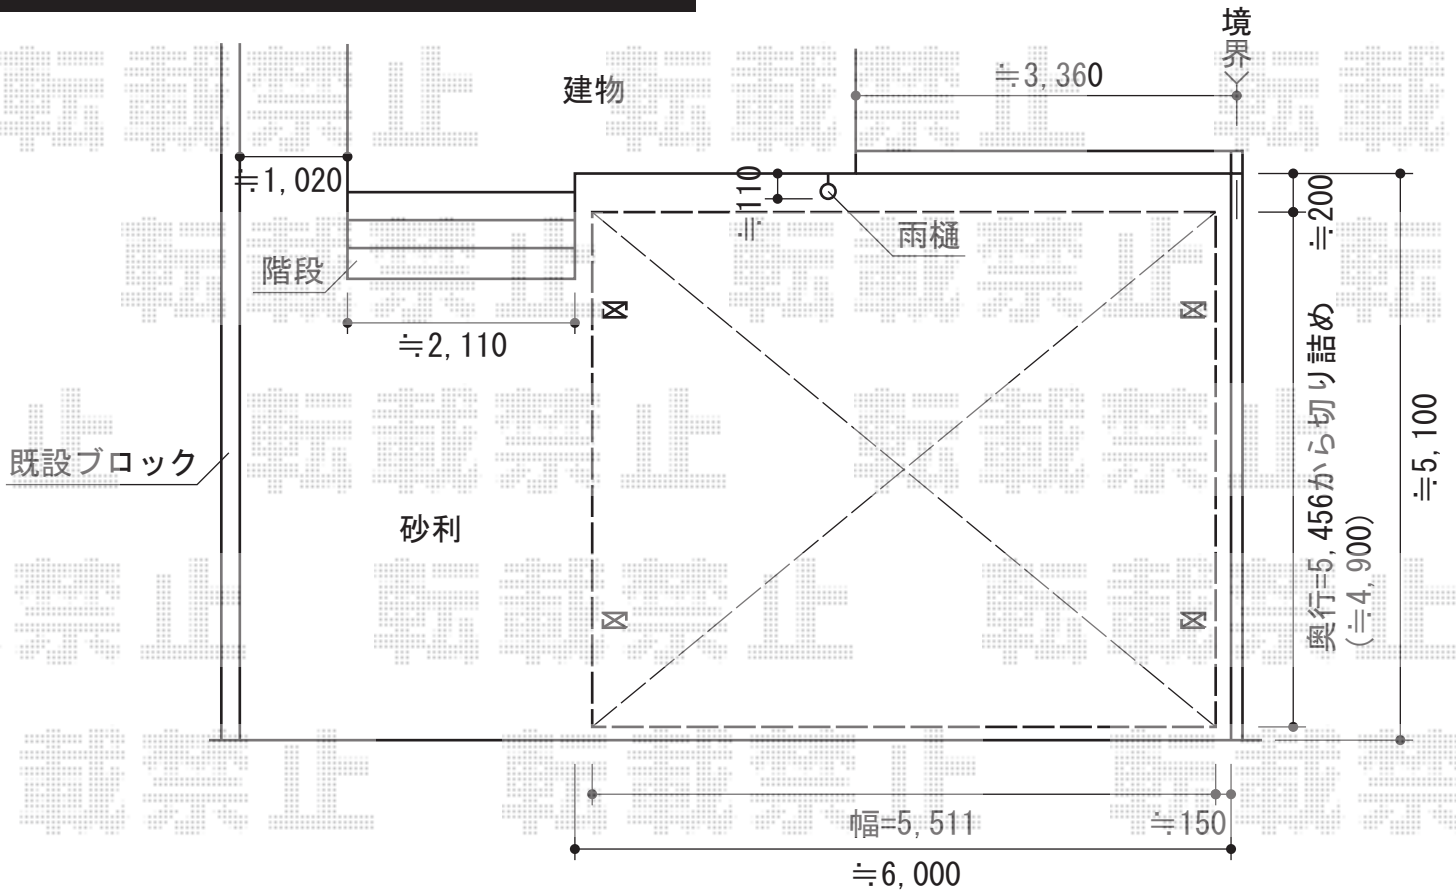

# レオンポートneo 2台用 積雪～50cm対応

YKK AP レオンポートneo 2台用 積雪～50cm対応  
 幅=5,511mm  
 奥行=5,456mm  
 色：プラチナステン  
 屋根材：【別途】スチール折板  
 柱仕様：標準柱仕様（有効高 約2,340mm）  
 横材：無し

現場状況や作図制限により概略図の内容と多少の違いが生じることがございます。  
 施工時は、現場優先とさせて頂きたく思いますので、お立会い頂き、  
 最終のご指示のほど、何卒、宜しくお願い致します。