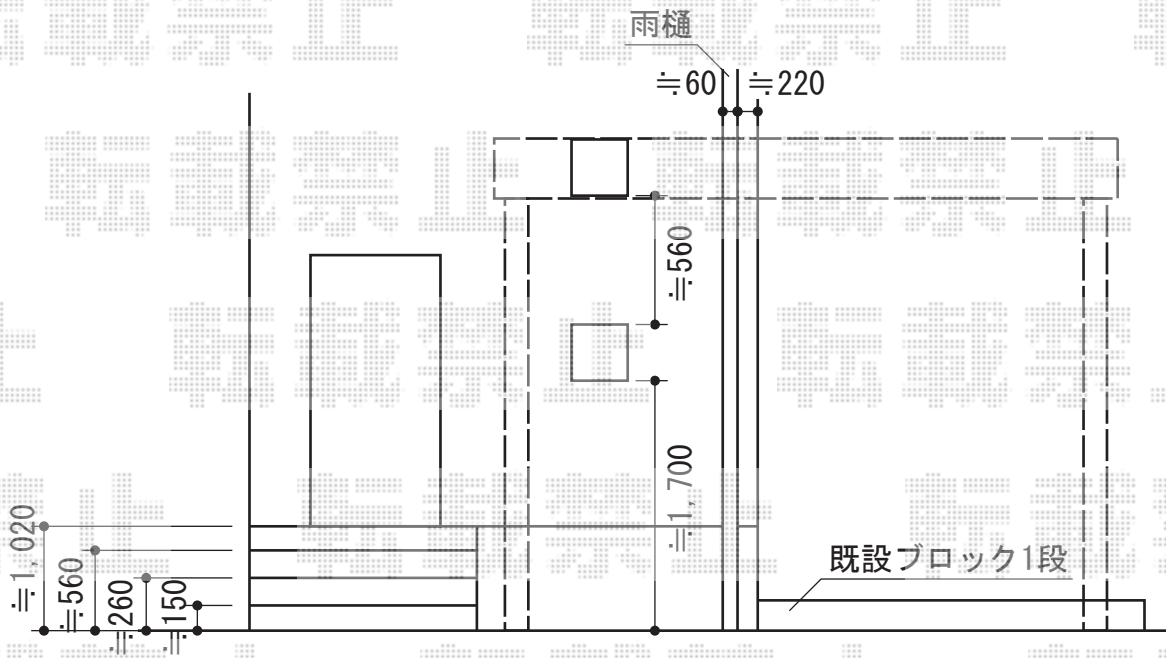

# レオンポートneo 2台用 積雪～50cm対応

YKK AP レオンポートneo 2台用 積雪～50cm対応  
 幅=5,511mm  
 奥行=5,456mm  
 色：プラチナステン  
 屋根材：【別途】スチール折板  
 柱仕様：標準柱仕様（有効高 約2,340mm）  
 横材：無し

現場状況や作図制限により概略図の内容と多少の違いが生じることがございます。  
 施工時は、現場優先とさせて頂きたく思いますので、お立会い頂き、  
 最終のご指示のほど、何卒、宜しくお願い致します。