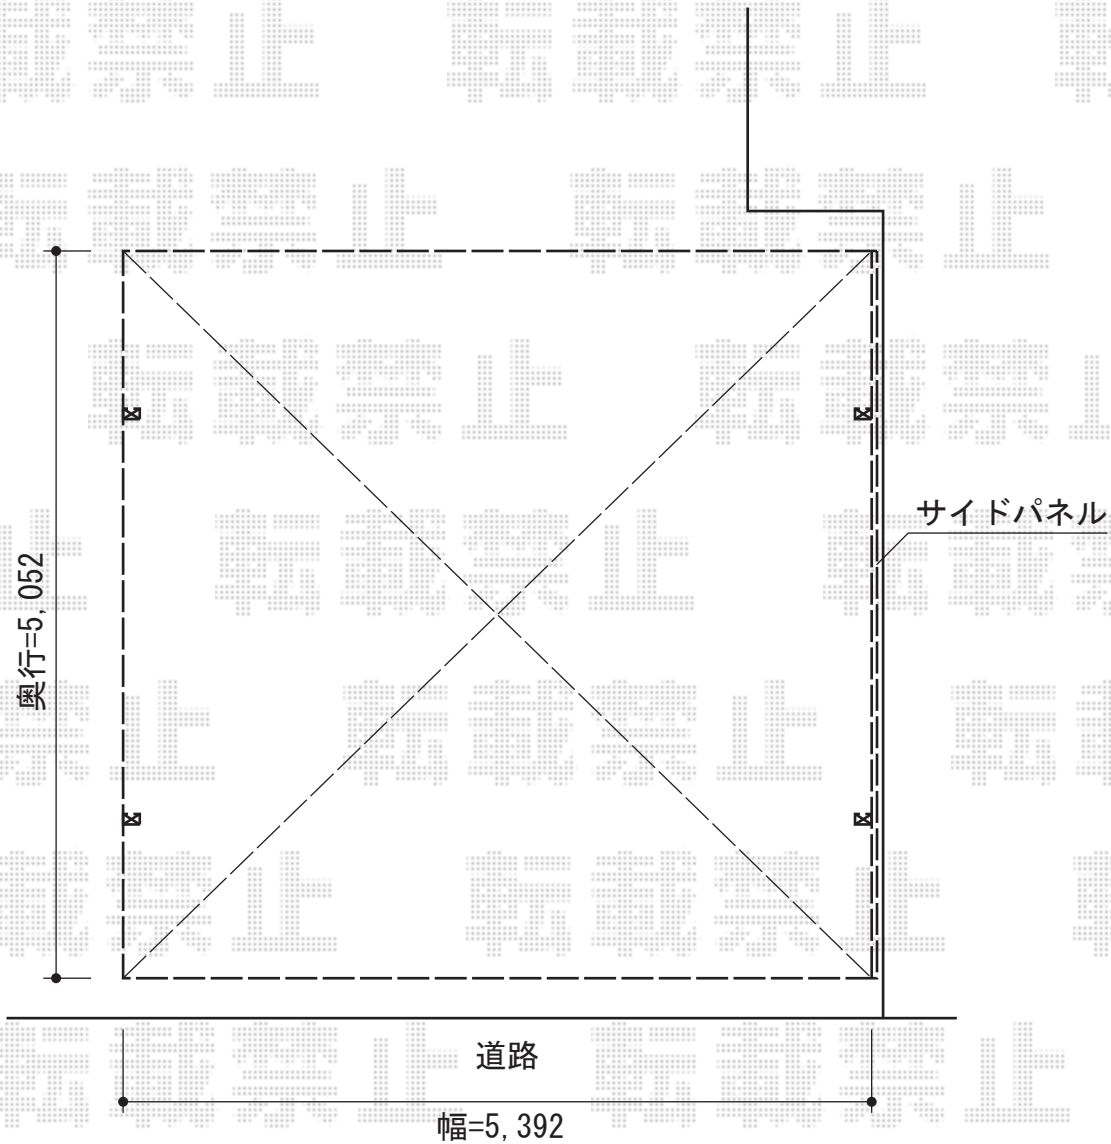

プレシオサポート ワイド 積雪～20cm対応

プレシオサポート ワイド 積雪～20cm対応

幅=5,392mm

奥行=5,052mm

色：ノーブルステン

屋根材：熱線遮断ポリカーボネート（スカイブルーマット調）

柱仕様：ハイルーフ柱仕様（有効高 約2,250mm）

プレシオサポート サイドパネル 51-21H

色：ノーブルステン

パネル材：熱線遮断ポリカーボネート（スカイブルーマット調）

数量：1（片側面）

現場状況や作図制限により概略図の内容と多少の違いが生じることがございます。
施工時は、現場優先とさせて頂きたく思いますので、お立会い頂き、
最終のご指示のほど、何卒、宜しくお願い致します。

EX-SHOP
HTTP://WWW.EX-SHOP.NET

担当：長谷川