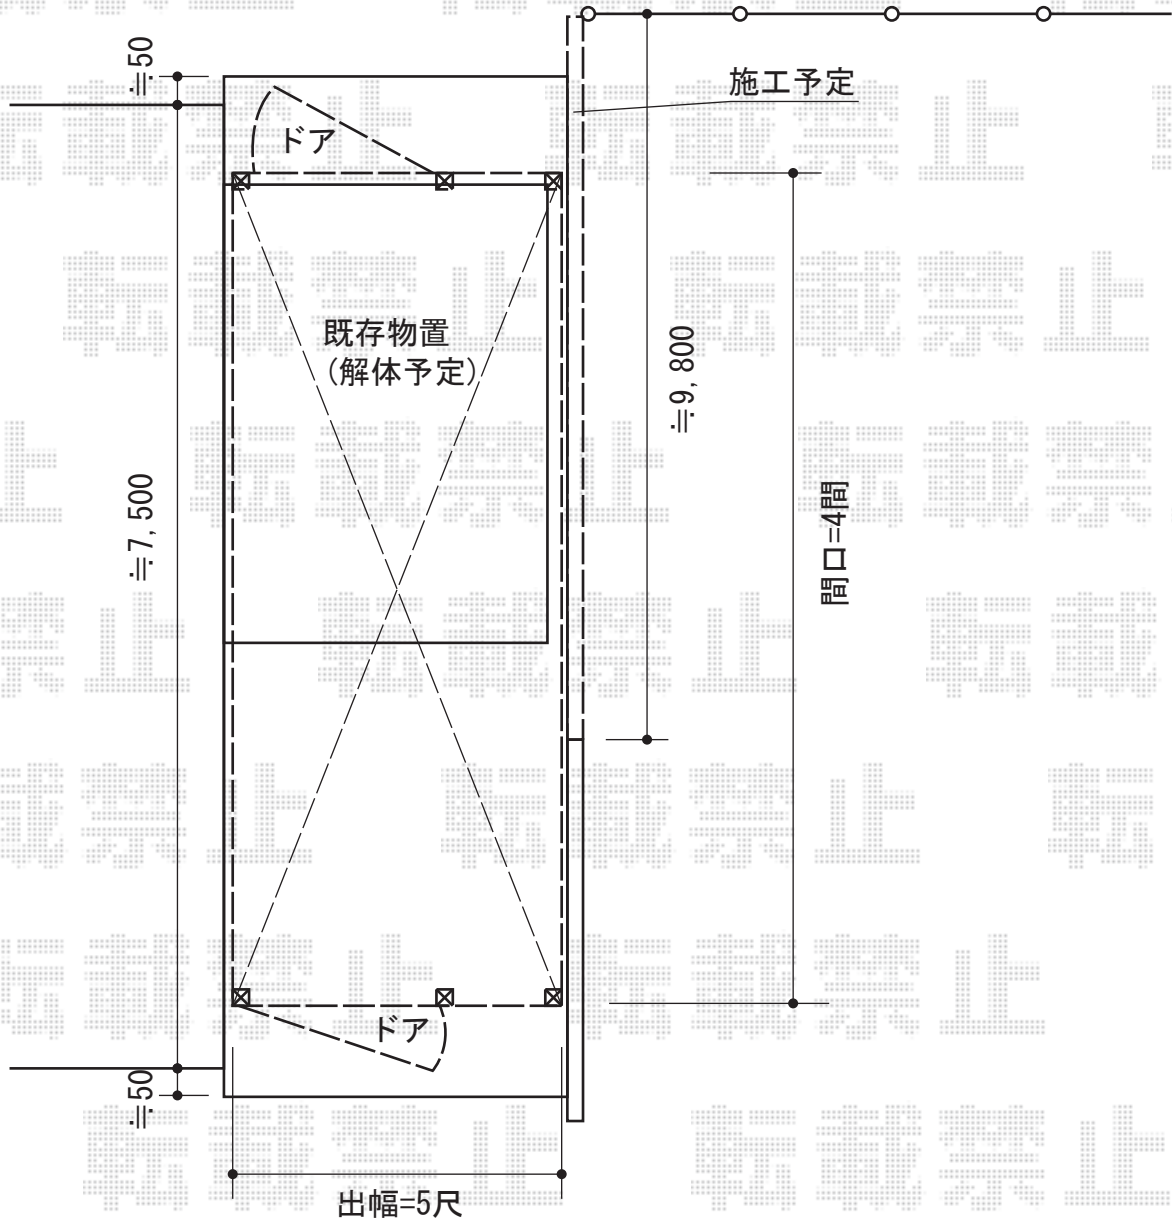

ストックヤードII 両ドア付きセット 積雪~20cm対応

YKK AP スtockヤードII 両ドア付きセット 積雪~20cm対応
寸法=関東間4間<2.0間+2.0間> (柱芯々7,320mm 屋根幅7401.8mm) × 5尺 (1,445mm)
正面ユニット：ポリカ波板
側面ユニット：両側/ドア (外観右側の吊り元を逆に)
色：プラチナステン
屋根材：ポリカ波板
高さ=2,175mm

現場状況や作図制限により概略図の内容と多少の違いが生じることがございます。
施工時は、現場優先とさせて頂きたく思いますので、お立会い頂き、
最終のご指示のほど、何卒、宜しくお願い致します。