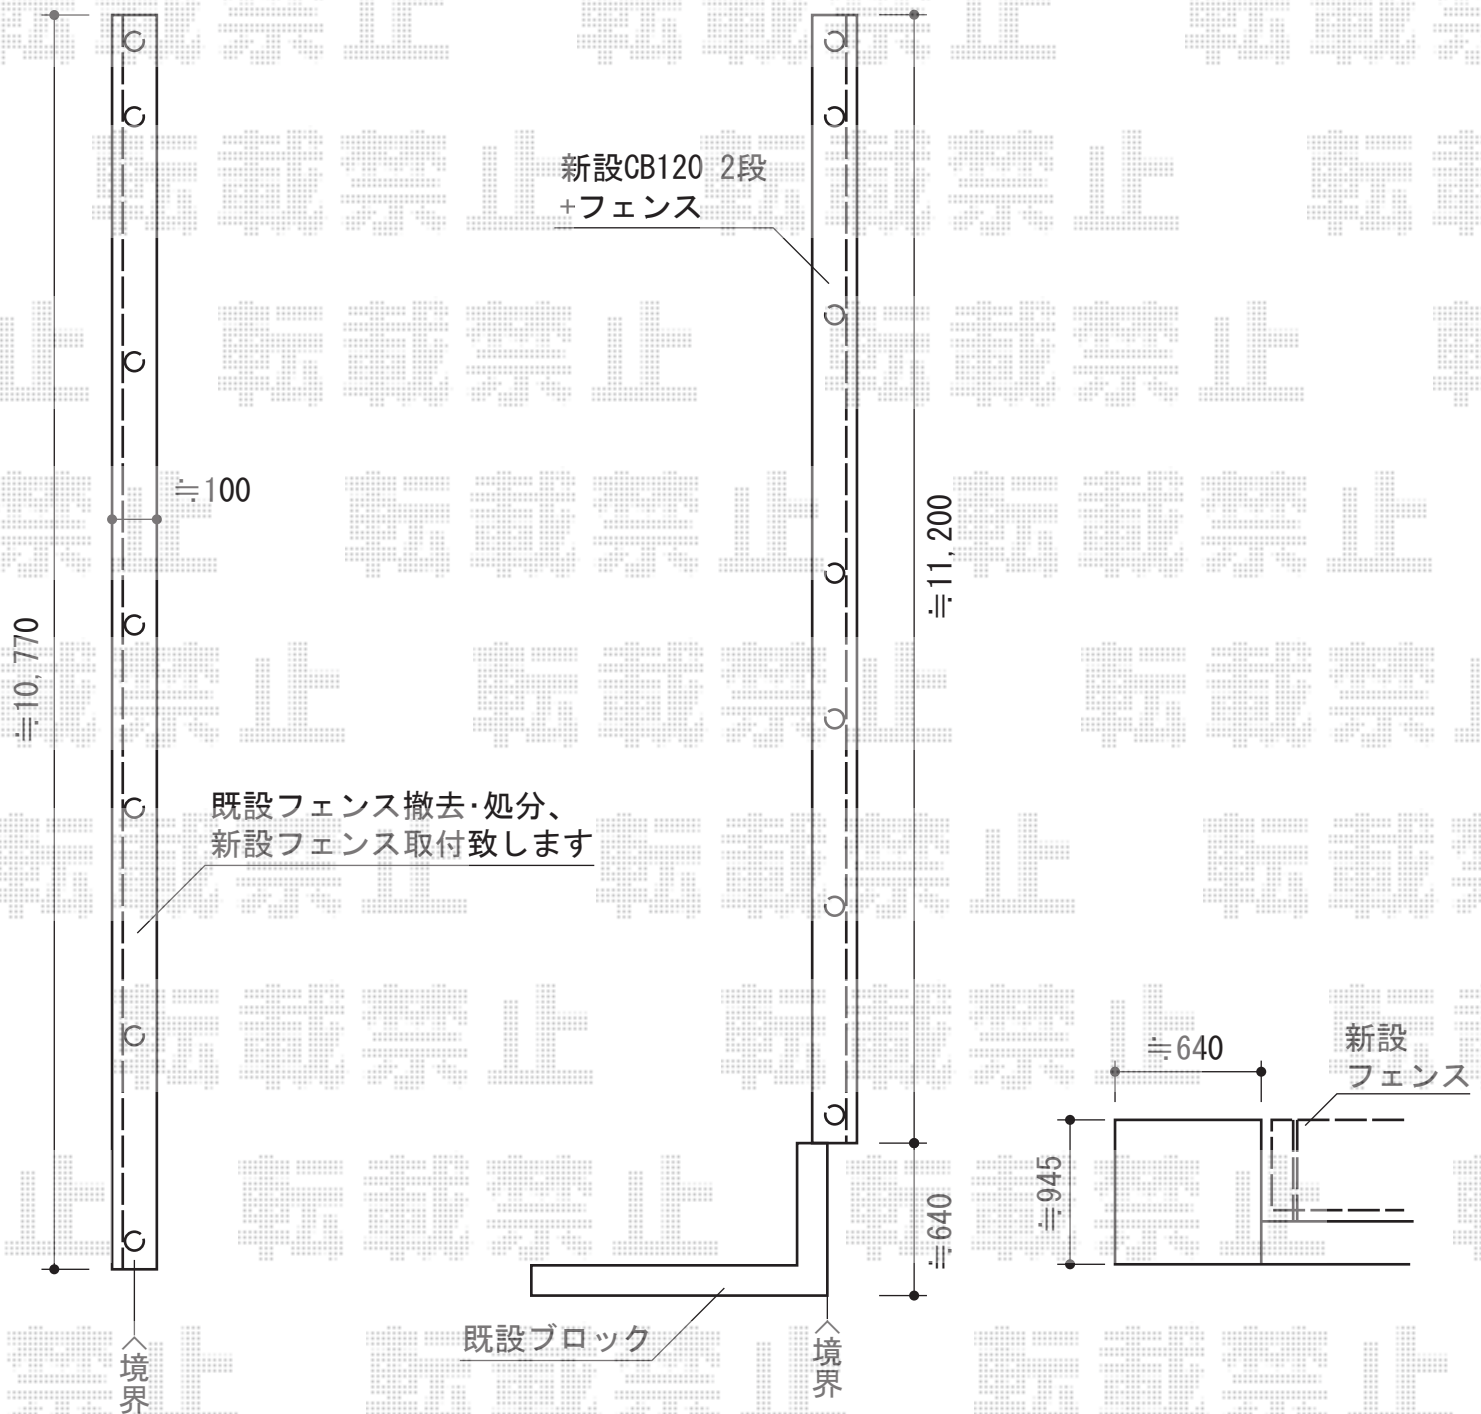

ハイサモア フリーポールタイプ

TOEX 【設置場所1】ハイサモア フリーポールタイプ
 本体1枚 (W×H) = (1,972×600mm) (¥11,900) × 6枚
 柱仕様 : T-6 (¥2,600) × 7本
 エンドキャップ : (¥360) × 1セット
 色 : ブロンズ

TOEX 【設置場所2】ハイサモア フリーポールタイプ
 本体1枚 (W×H) = (1,972×600mm) (¥11,900) × 6枚
 柱仕様 : T-6 (¥2,600) × 7本
 エンドキャップ : (¥360) × 1セット
 色 : ブロンズ

現場状況や作図制限により概略図の内容と多少の違いが生じることがございます。
 施工時は、現場優先とさせて頂きたく思いますので、お立会い頂き、
 最終のご指示のほど、何卒、宜しくお願い致します。

EX-SHOP
[HTTP://WWW.EX-SHOP.NET](http://www.ex-shop.net)

担当: 小林