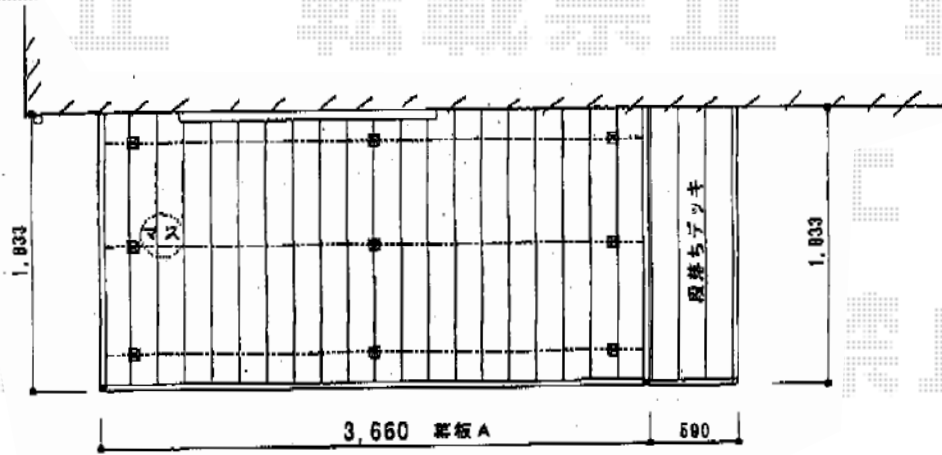

リコステージII 単体

トステム リコステージII 単体
間口=関東間2.0間 (3,660mm)
出幅=6尺 (1,833mm)
色: ダークブラウン
床板: 標準/縦貼り
幕板: 幕板A (厚タイプ)
束柱: 束柱B
オプション: リードデッキ (590mm × 1,833mm)

現場状況や作図制限により概略図の内容と多少の違いが生じることがございます。
施工時は、現場優先とさせて頂きたく思いますので、お立会い頂き、
最終のご指示のほど、何卒、宜しくお願い致します。