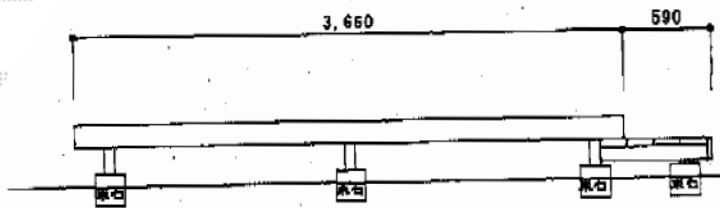

リコステージII 単体

トステム リコステージII 単体
間口=関東間2.0間 (3,660mm)
出幅=6尺 (1,833mm)
色: ダークブラウン
床板: 標準/縦貼り
幕板: 幕板A (厚タイプ)
束柱: 束柱B
オプション: リードデッキ (590mm × 1,833mm)

現場状況や作図制限により概略図の内容と多少の違いが生じることがございます。
施工時は、現場優先とさせて頂きたく思いますので、お立会い頂き、
最終のご指示のほど、何卒、宜しくお願い致します。