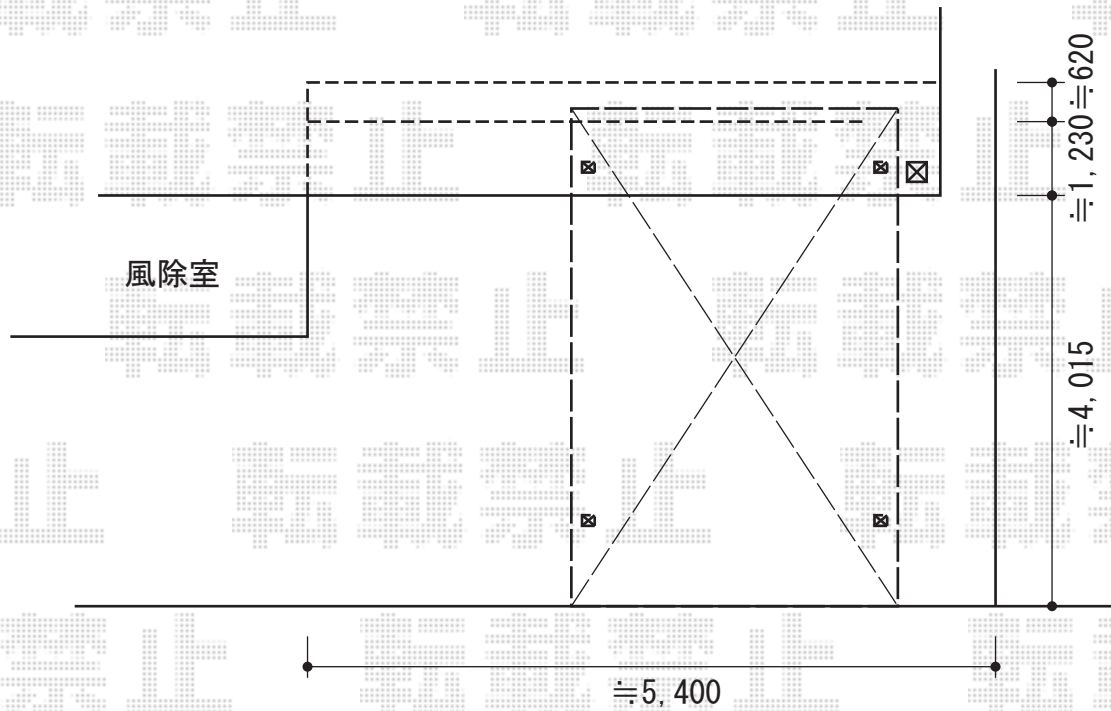

テリオSPORTIII 3000 4本柱 積雪~100cm対応

トステム テリオSPORTIII 3000 4本柱積雪~100cm対応

幅=3,084mm

奥行=5,453mm

色：シャイングレー

屋根材：スチール折板（ペフ無）

柱仕様：ロング柱25仕様（有効高 約2,500mm）

オプション：サイドパネル式

（標準タイプ2段+台形タイプ1段ポリカーボネート（クリアマット））（¥266,400）

現場状況や作図制限により概略図の内容と多少の違いが生じることがございます。
施工時は、現場優先とさせていただきますので、お立会い頂き、
最終のご指示のほど、何卒、宜しくお願い致します。

EX-SHOP
HTTP://WWW.EX-SHOP.NET

担当：小林

全ての著作権は、エクスショップに帰属します。当社とのお取引目的外の使用・複製・転載禁止となっております。