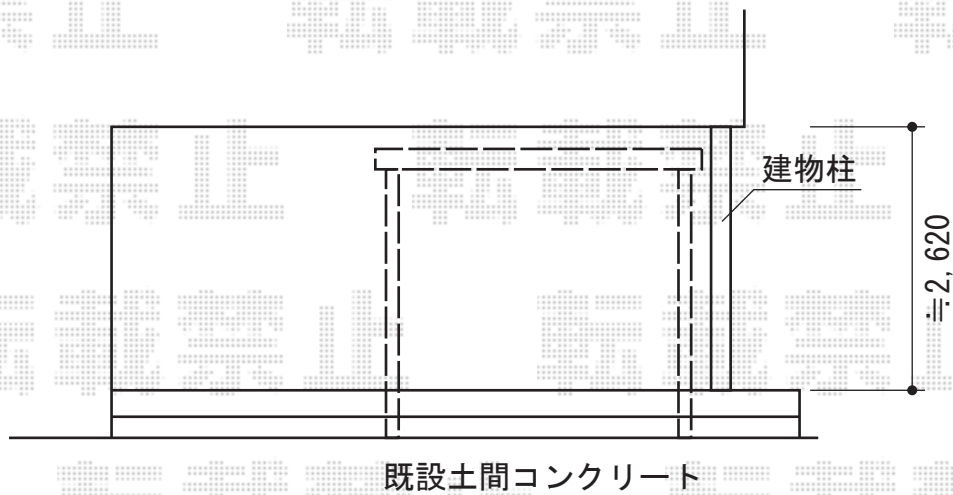

テリオSPORTIII 3000 4本柱 積雪~100cm対応

トステム テリオSPORTIII 3000 4本柱積雪~100cm対応

幅=3,084mm

奥行=5,453mm

色：シャイングレー

屋根材：スチール折板（ペフ無）

柱仕様：ロング柱25仕様（有効高 約2,500mm）

オプション：サイドパネル式

（標準タイプ2段+台形タイプ1段ポリカーボネート（クリアマット））（¥266,400）

現場状況や作図制限により概略図の内容と多少の違いが生じることがございます。
施工時は、現場優先とさせていただきますので、お立会い頂き、
最終のご指示のほど、何卒、宜しくお願い致します。

EX-SHOP
HTTP://WWW.EX-SHOP.NET

担当：小林

全ての著作権は、エクスショップに帰属します。当社とのお取引目的外の使用・複製・転載禁止となっております。