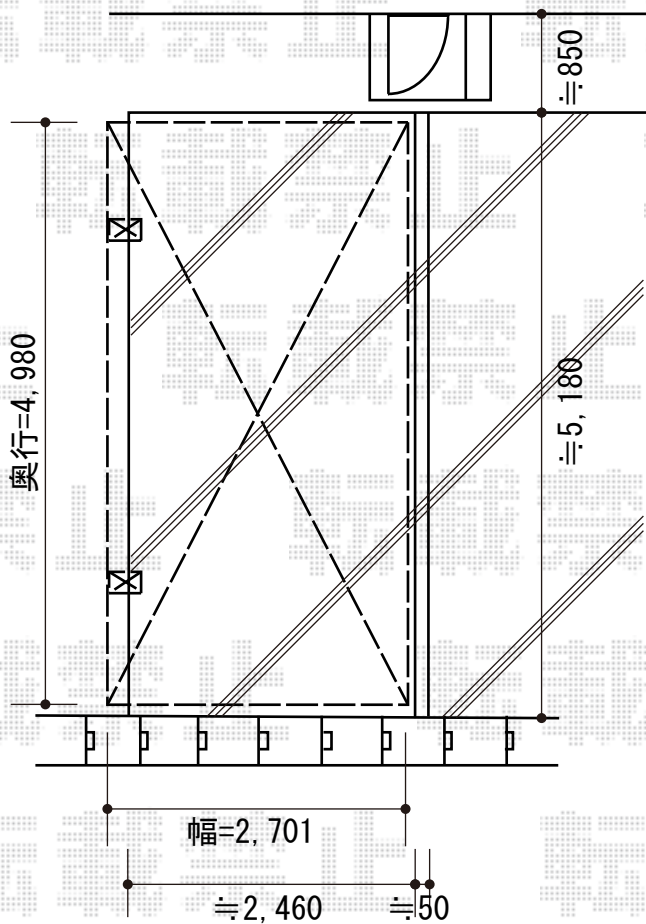

カーポート

トステム カーブポートシグマIII 積雪~30cm対応
 幅=2,701mm
 奥行=4,980mm
 色：【仮】シャイングレー
 屋根材：熱線吸収アクアポリカーボネート（ライトブルー）
 柱仕様：標準柱仕様（有効高 約1,800mm）

トステム カーブポートシグマIII 積雪~30cm対応
 幅=2,551mm
 奥行=4,980mm
 色：【仮】シャイングレー
 屋根材：熱線吸収アクアポリカーボネート（ライトブルー）
 柱仕様：標準柱仕様（有効高 約1,800mm）

現場状況や作図制限により概略図の内容と多少の違いが生じることがございます。
 施工時は、現場優先とさせて頂きたく思いますので、お立会い頂き、
 最終のご指示のほど、何卒、宜しくお願い致します。

EX-SHOP
[HTTP://WWW.EX-SHOP.NET](http://www.ex-shop.net)

担当：長谷川

全ての著作権は、エクスショップに帰属します。当社とのお取引目的外の使用・複製・転載禁止となっております。