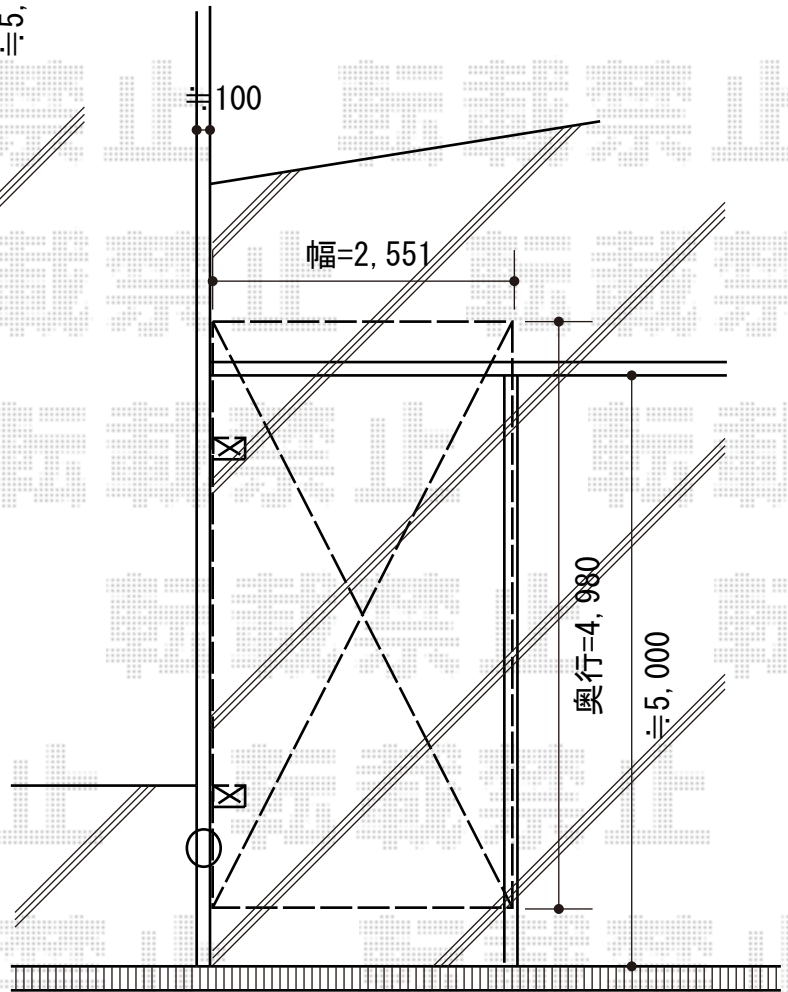

カーポート

トステム カーブポートシグマIII 積雪~30cm対応
 幅=2,701mm
 奥行=4,980mm
 色：【仮】シャイングレー
 屋根材：熱線吸収アクアポリカーボネート（ライトブルー）
 柱仕様：標準柱仕様（有効高 約1,800mm）

トステム カーブポートシグマIII 積雪~30cm対応
 幅=2,551mm
 奥行=4,980mm
 色：【仮】シャイングレー
 屋根材：熱線吸収アクアポリカーボネート（ライトブルー）
 柱仕様：標準柱仕様（有効高 約1,800mm）

現場状況や作図制限により概略図の内容と多少の違いが生じることがございます。
 施工時は、現場優先とさせて頂きたく思いますので、お立会い頂き、
 最終のご指示のほど、何卒、宜しくお願い致します。

EX-SHOP
[HTTP://WWW.EX-SHOP.NET](http://www.ex-shop.net)

担当：長谷川

全ての著作権は、エクスショップに帰属します。当社とのお取引目的外の使用・複製・転載禁止となっております。