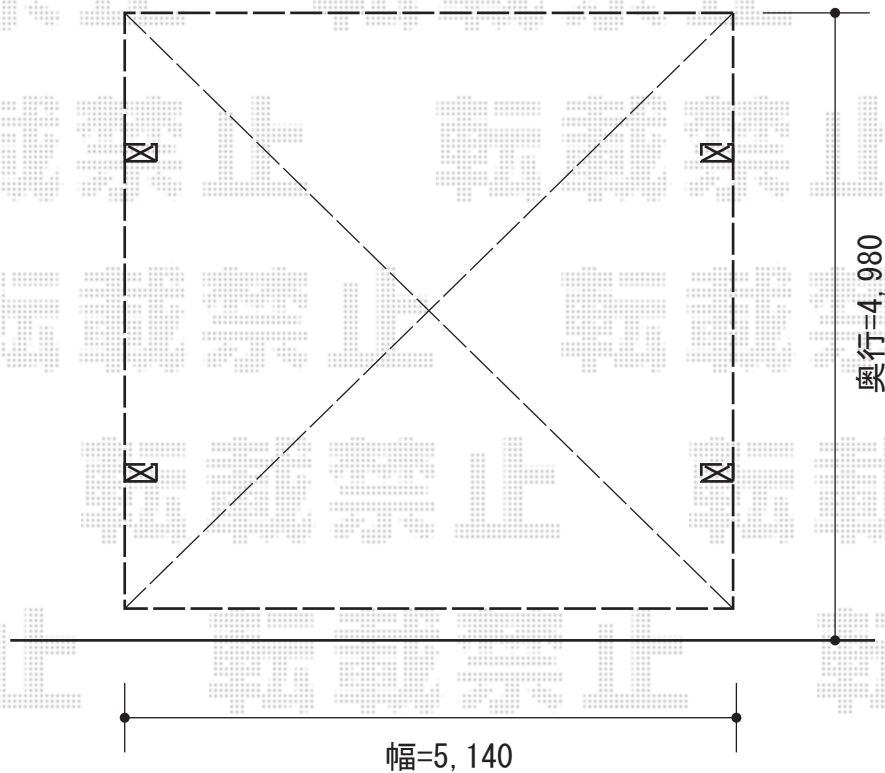

# カーポート・バルコニー屋根

トステム カーポートシグマIII ワイド 積雪~30cm対応  
幅=5,140mm  
奥行=4,980mm  
色：シャイングレー  
屋根材：ポリカーボネート（ブラウン）  
柱仕様：ロング柱23

トステム ライザーテラスII F型 屋根タイプ 連棟 積雪~20cm対応  
間口=関東間2.0間+1.5間（6,390mm）  
出幅=4尺（1,185mm）  
色：シャイングレー  
屋根材：ポリカーボネート（ブラウン）  
柱仕様：柱奥行移動タイプ（柱3本）  
施工方法：下止め  
オプション：吊り下げ物干し 標準 2本入