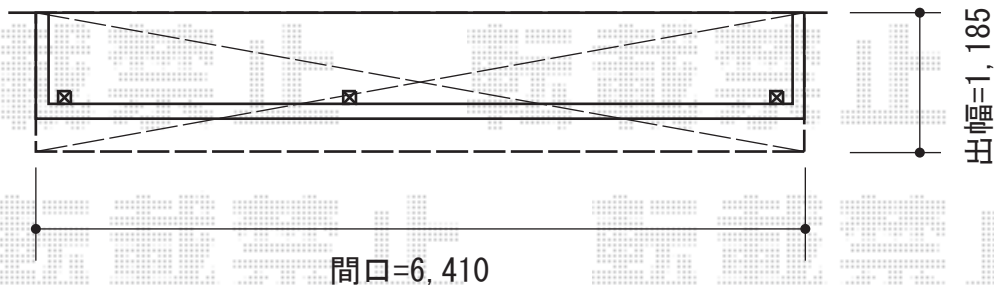

# カーポート・バルコニー屋根

トステム カーポートシグマIII ワイド 積雪~30cm対応  
幅=5,140mm  
奥行=4,980mm  
色：シャイングレー  
屋根材：ポリカーボネート（ブラウン）  
柱仕様：ロング柱23

トステム ライザーテラスII F型 屋根タイプ 連棟 積雪~20cm対応  
間口=関東間2.0間+1.5間（6,390mm）  
出幅=4尺（1,185mm）  
色：シャイングレー  
屋根材：ポリカーボネート（ブラウン）  
柱仕様：柱奥行移動タイプ（柱3本）  
施工方法：下止め  
オプション：吊り下げ物干し 標準 2本入