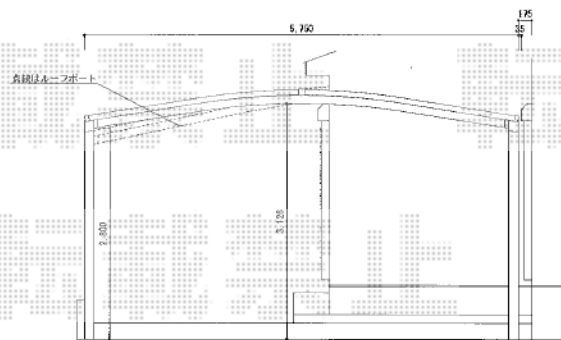

# カーブポートシグマIII ワイド積雪～30cm対応

トステム カーブポートシグマIII 積雪～30cm対応  
幅=5,443mm  
奥行=4,980mm  
色：シャイングレー  
屋根材：ガリレポリカ（クリアマット/すりガラス調）  
柱仕様：ロング柱28仕様（有効高 約2,800mm）

現場状況や作図制限により概略図の内容と多少の違いが生じることがございます。  
施工時は、現場優先とさせて頂きたく思いますので、お立会い頂き、  
最終のご指示のほど、何卒、宜しくお願い致します。