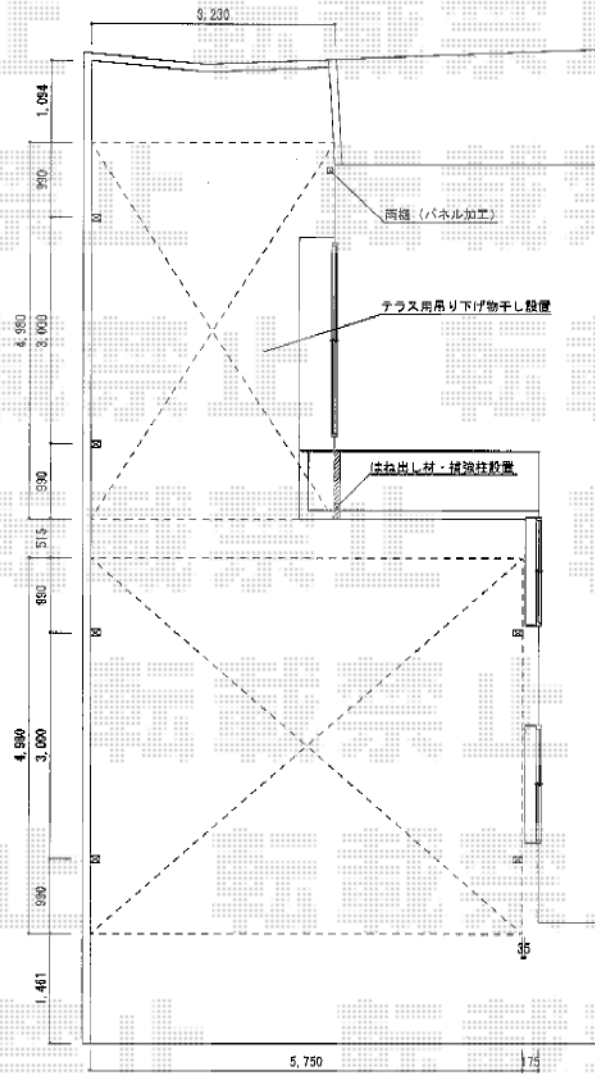

# カーブポートシグマIII ワイド積雪～30cm対応

トステム カーブポートシグマIII 積雪～30cm対応  
幅=5,443mm  
奥行=4,980mm  
色：シャイングレー  
屋根材：ガリレポリカ（クリアマット/すりガラス調）  
柱仕様：ロング柱28仕様（有効高 約2,800mm）

現場状況や作図制限により概略図の内容と多少の違いが生じることがございます。  
施工時は、現場優先とさせて頂きたく思いますので、お立会い頂き、  
最終のご指示のほど、何卒、宜しくお願い致します。