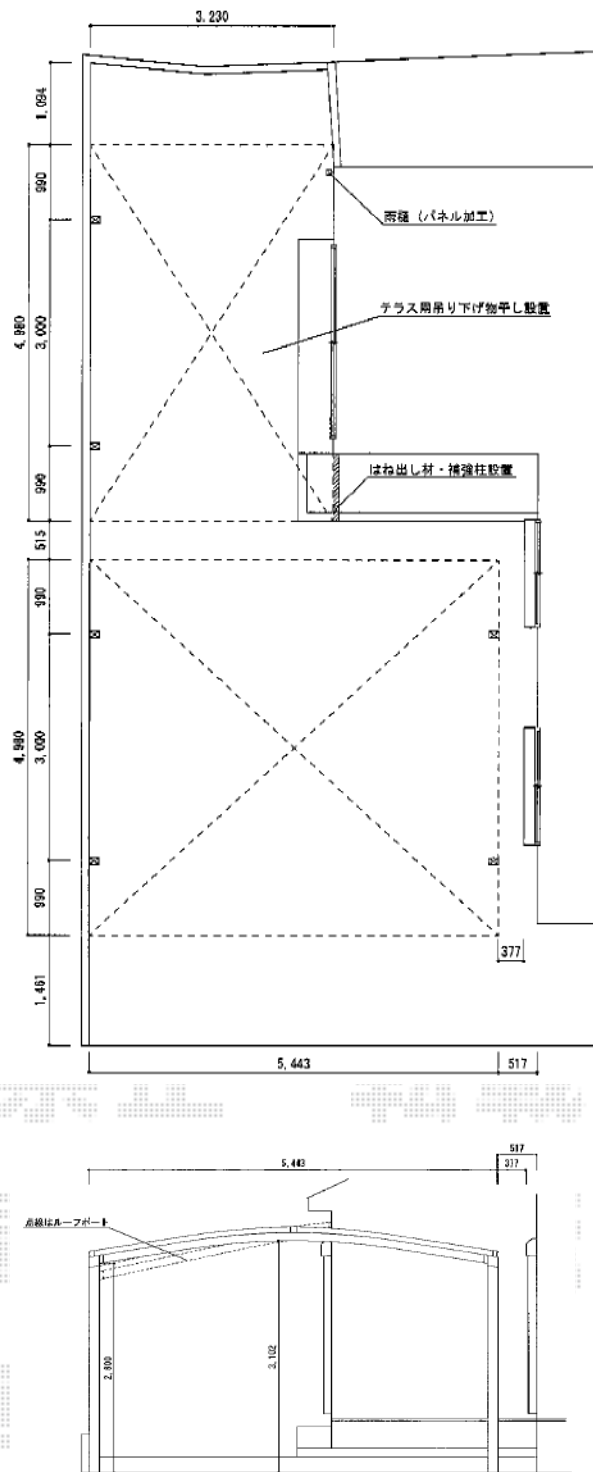

ルーフポートシグマIII 積雪～30cm対応

トステム ルーフポートシグマIII 積雪～30cm対応
 幅=3,499mm
 奥行=4,980mm
 色：シャイングレー
 屋根材：ガリレポリカ（クリアマット/すりガラス調）
 柱仕様：ロング柱23仕様
 追加部材：はねだし部材セット/はねだし部品セット（¥36,600）
 追加部材：柱セット（テラス用中間柱・長尺L=3,300）（¥13,100）
 オプション：吊り下げ行き物干し ロング（¥13,000）

現場状況や作図制限により概略図の内容と多少の違いが生じることがございます。
 施工時は、現場優先とさせていただきますので、お立会い頂き、
 最終のご指示のほど、何卒、宜しくお願い致します。

EX-SHOP
[HTTP://WWW.EX-SHOP.NET](http://www.ex-shop.net)

担当：吉岡

全ての著作権は、エクスショップに帰属します。当社とのお取引目的外の使用・複製・転載禁止となっております。