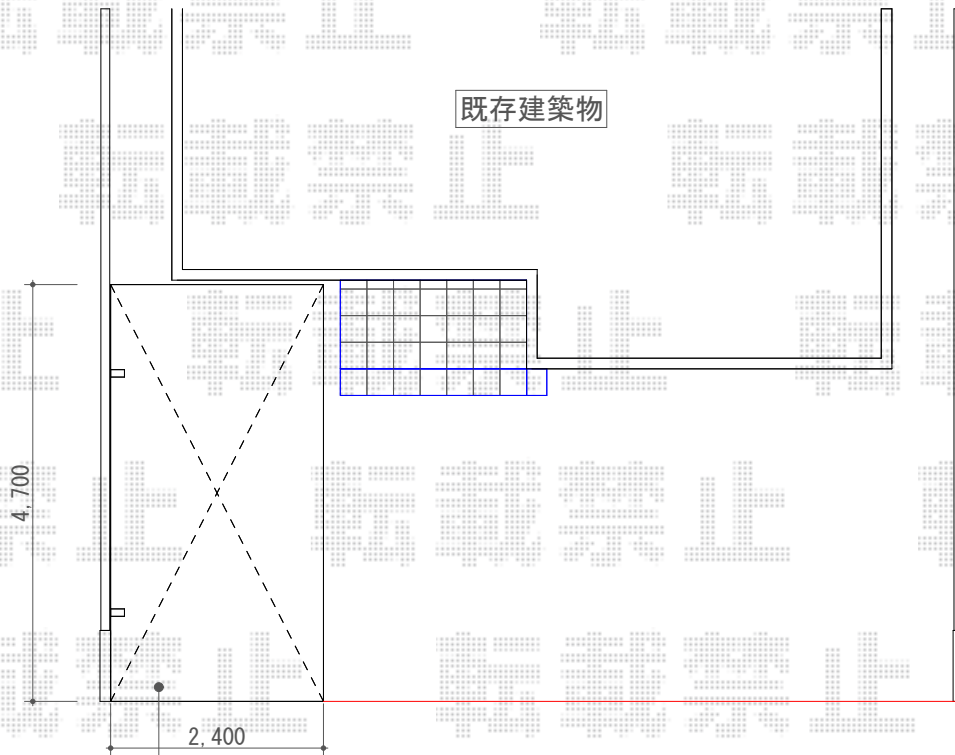

プレシオスポート 積雪～20cm対応

カーポート

Value Select プレシオスポート 積雪～20cm対応
幅=2,400mm
奥行=5,052mm
色：ノーブルステン
屋根材：熱線遮断ポリカーボネート（スカイブルーマット調）
柱仕様：ハイルーフ仕様（有効高 約2,250mm）

現場状況や作図制限により概略図の内容と多少の違いが生じることがございます。
施工時は、現場優先とさせて頂きたく思いますので、お立会い頂き、
最終のご指示のほど、何卒、宜しくお願い致します。