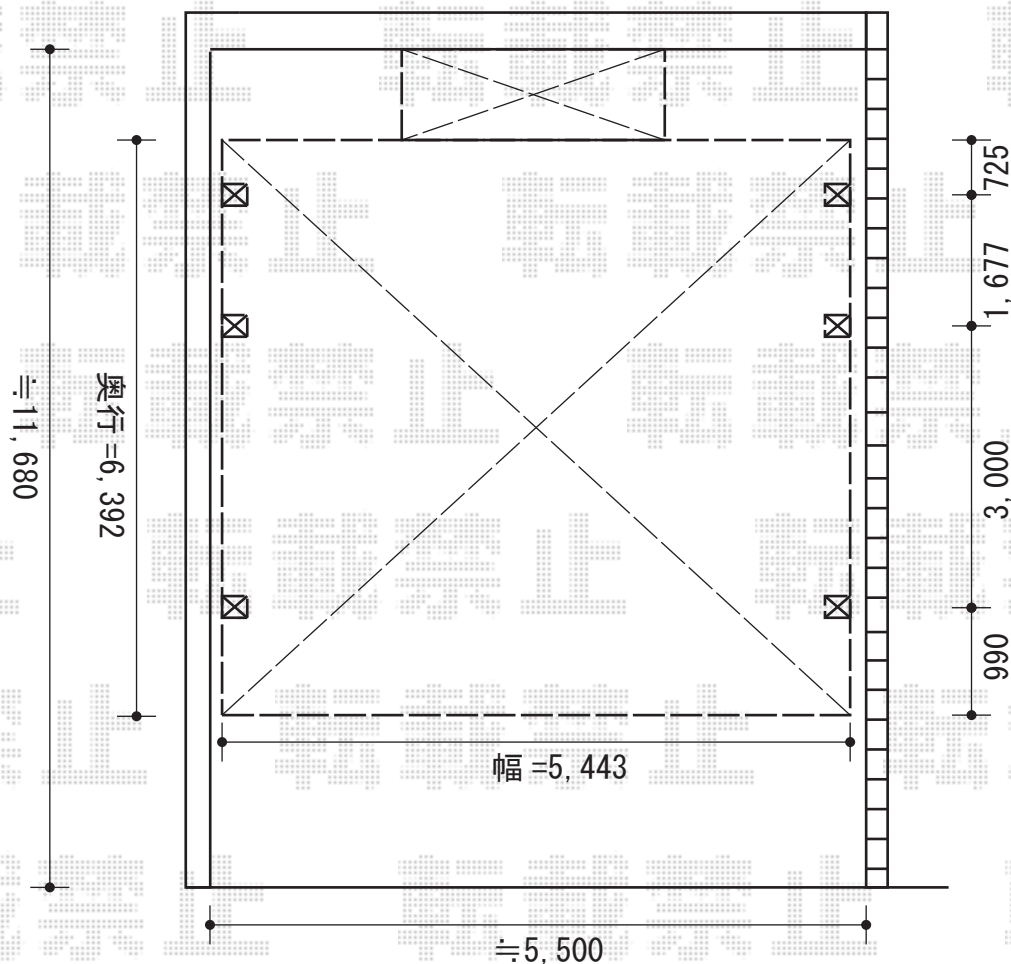

カーブポートシグマIII ワイドタイプ 延長 積雪～30cm対応

トステム カーブポートシグマIII
ワイドタイプ 延長 積雪～30cm対応
幅=5,443mm
奥行=6,392mm
色：オータムブラウン
屋根材：熱線吸収アクアポリカーボネート（ライトブルー）
柱仕様：ロング柱23仕様（有効高 約2,300mm）

現場状況や作図制限により概略図の内容と多少の違いが生じることがございます。
施工時は、現場優先とさせて頂きたく思いますので、お立会い頂き、
最終のご指示のほど、何卒、宜しくお願い致します。