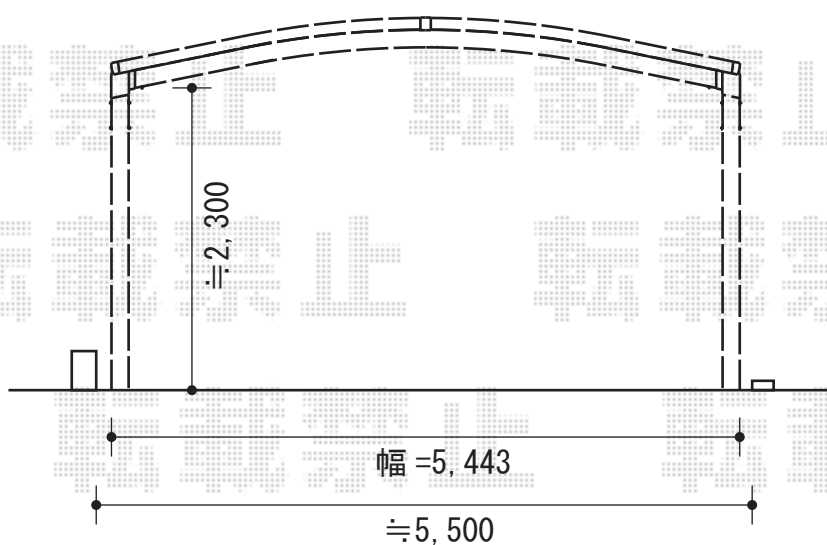

カーブポートシグマIII ワイドタイプ 延長 積雪～30cm対応

トステム カーブポートシグマIII
ワイドタイプ 延長 積雪～30cm対応
幅=5,443mm
奥行=6,392mm
色：オータムブラウン
屋根材：熱線吸収アクアポリカーボネート（ライトブルー）
柱仕様：ロング柱23仕様（有効高 約2,300mm）

現場状況や作図制限により概略図の内容と多少の違いが生じることがございます。
施工時は、現場優先とさせて頂きたく思いますので、お立会い頂き、
最終のご指示のほど、何卒、宜しくお願い致します。