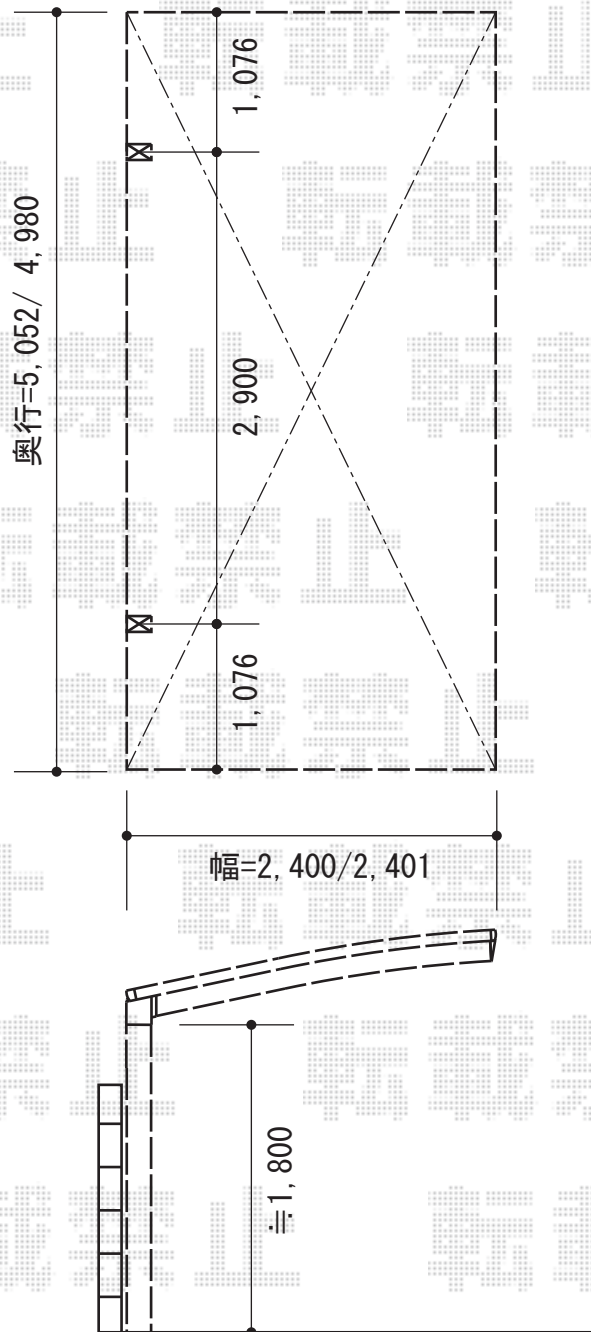

プレシオSPORT 積雪～20cm対応

Value Select プレシオSPORT 積雪～20cm対応
幅=2,400mm
奥行=5,052mm
色：ノーブルステン
屋根材：熱線遮断ポリカーボネート（スカイブルーマット調）
柱仕様：標準柱仕様（有効高 約1,800mm）

現場状況や作図制限により概略図の内容と多少の違いが生じることがございます。
施工時は、現場優先とさせて頂きたく思いますので、お立会い頂き、
最終のご指示のほど、何卒、宜しくお願い致します。