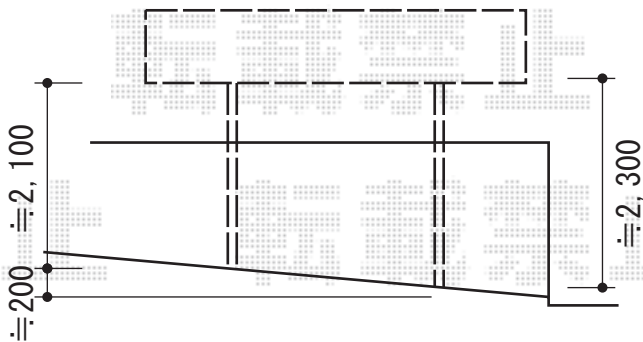

カーブポートシグマIII 積雪～30cm対応

トステム カーブポートシグマIII 積雪～30cm対応
幅=2,701mm
奥行=5,686mm
色：ホワイト
屋根材：熱線吸収アクアポリカーボネート（ライトブルー）
柱仕様：ロング柱23仕様（有効高 約2,300mm）

現場状況や作図制限により概略図の内容と多少の違いが生じることがございます。
施工時は、現場優先とさせて頂きたく思いますので、お立会い頂き、
最終のご指示のほど、何卒、宜しくお願い致します。