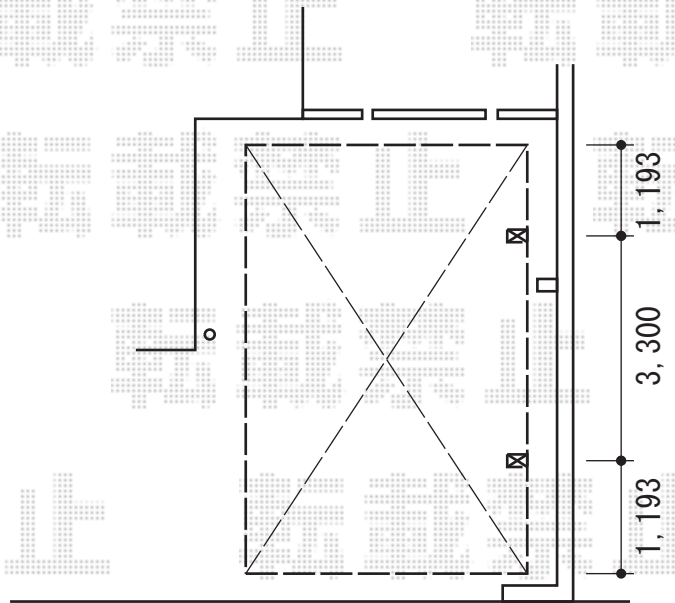

カーブポートシグマIII 積雪～30cm対応

トステム カーブポートシグマIII 積雪～30cm対応
幅=2,701mm
奥行=5,686mm
色：ホワイト
屋根材：熱線吸収アクアポリカーボネート（ライトブルー）
柱仕様：ロング柱23仕様（有効高 約2,300mm）

現場状況や作図制限により概略図の内容と多少の違いが生じることがございます。
施工時は、現場優先とさせて頂きたく思いますので、お立会い頂き、
最終のご指示のほど、何卒、宜しくお願い致します。