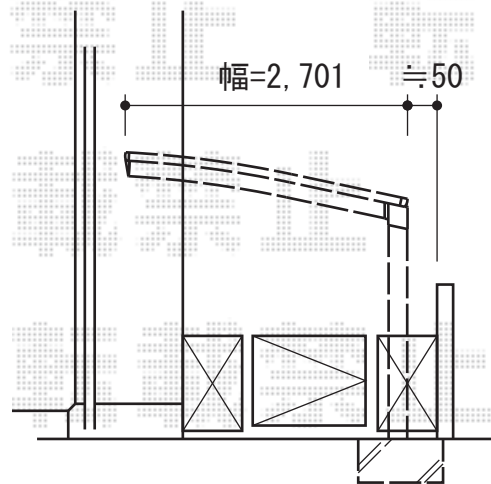

カーブポートシグマIII 積雪～30cm対応

トステム カーブポートシグマIII 積雪～30cm対応
幅=2,701mm
奥行=5,686mm
色：ホワイト
屋根材：熱線吸収アクアポリカーボネート（ライトブルー）
柱仕様：ロング柱23仕様（有効高 約2,300mm）

現場状況や作図制限により概略図の内容と多少の違いが生じることがございます。
施工時は、現場優先とさせて頂きたく思いますので、お立会い頂き、
最終のご指示のほど、何卒、宜しくお願い致します。