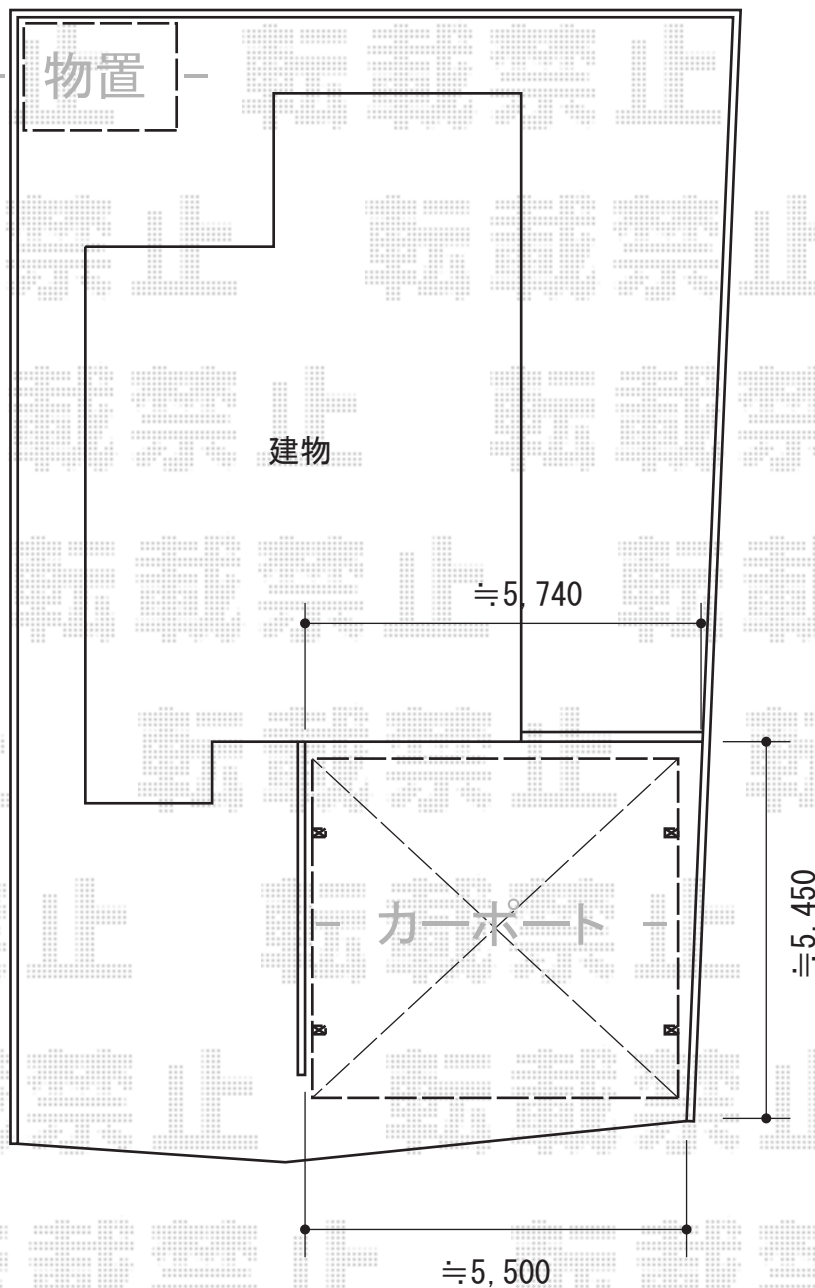

カーポートシグマIII ワイド 積雪～30cm対応

トステム カーポートシグマIII ワイド 積雪～30cm対応

幅=5,443mm

奥行=4,980mm

色：シャイングレー

屋根材：熱線吸収アクアポリカーボネート（ライトブルー）

柱仕様：ロング柱23仕様（有効高 約2,300mm）

稲葉物置 NXN-30SMB ネクスタ 一般型

間口=2,210mm

奥行=1,370mm

高さ=2,020mm

色：メープルブラウン

屋根タイプ：標準型

耐荷重タイプ：一般型

現場状況や作図制限により概略図の内容と多少の違いが生じることがございます。
施工時は、現場優先とさせて頂きたく思いますので、お立会い頂き、
最終のご指示のほど、何卒、宜しくお願い致します。

EX-SHOP
HTTP://WWW.EX-SHOP.NET

担当：山住