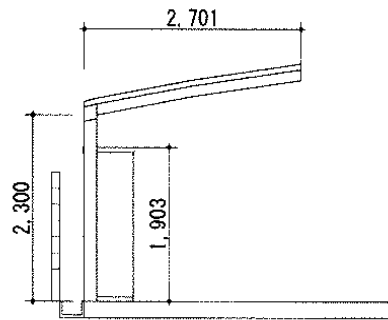

カーブポートシグマIII 積雪～30cm対応

トステム カーブポートシグマIII 積雪～30cm対応

幅=2,701mm

奥行=4,980mm

色：シャイングレー

屋根材：熱線吸収アクアポリカーボネート（ライトブルー）

柱仕様：ロング柱23

現場状況や作図制限により概略図の内容と多少の違いが生じることがございます。
施工時は、現場優先とさせて頂きたく思いますので、お立会い頂き、
最終のご指示のほど、何卒、宜しくお願い致します。