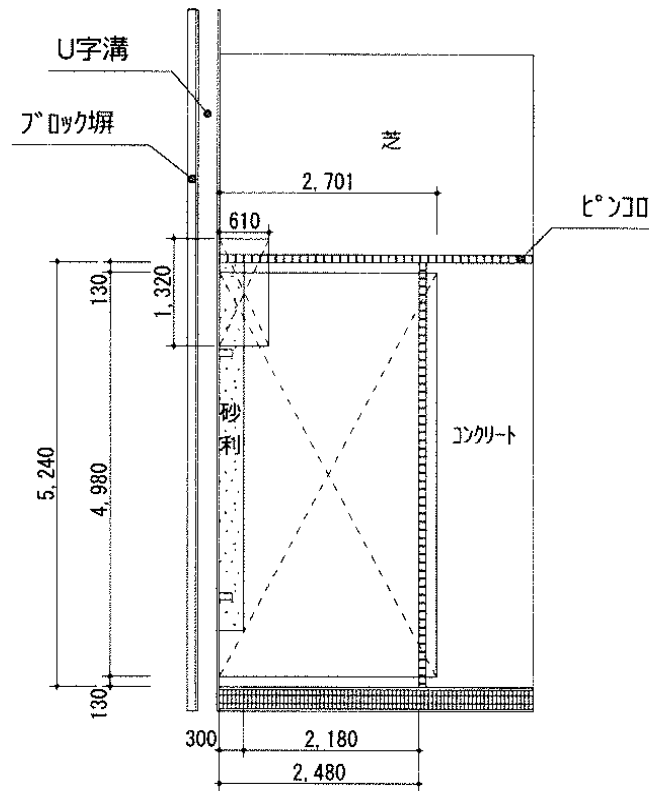

カーブポートシグマIII 積雪～30cm対応

トステム カーブポートシグマIII 積雪～30cm対応

幅=2,701mm

奥行=4,980mm

色：シャイングレー

屋根材：熱線吸収アクアポリカーボネート（ライトブルー）

柱仕様：ロング柱23

現場状況や作図制限により概略図の内容と多少の違いが生じることがございます。
施工時は、現場優先とさせて頂きたく思いますので、お立会い頂き、
最終のご指示のほど、何卒、宜しくお願い致します。