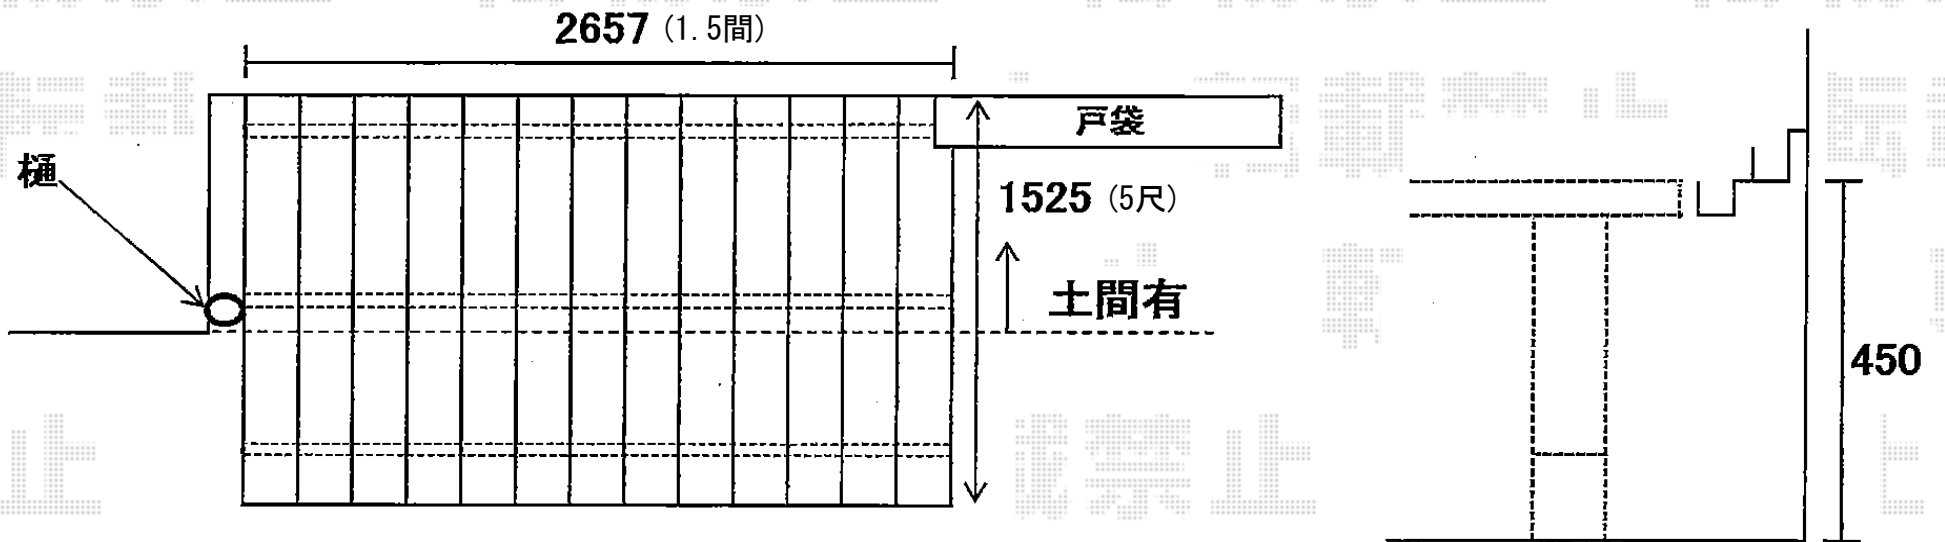

リウッドデッキ 200 単体

YKK AP リウッドデッキ 200 単体
間口=1.5間 (2,657mm)
出幅=5尺 (1,525mm)
色：レッドブラウン
床板：縦貼り
束柱：Tタイプ (400~500mm) <カームブラック>

現場状況や作図制限により概略図の内容と多少の違いが生じることがございます。
施工時は、現場優先とさせて頂きたく思いますので、お立会い頂き、
最終のご指示のほど、何卒、宜しくお願い致します。