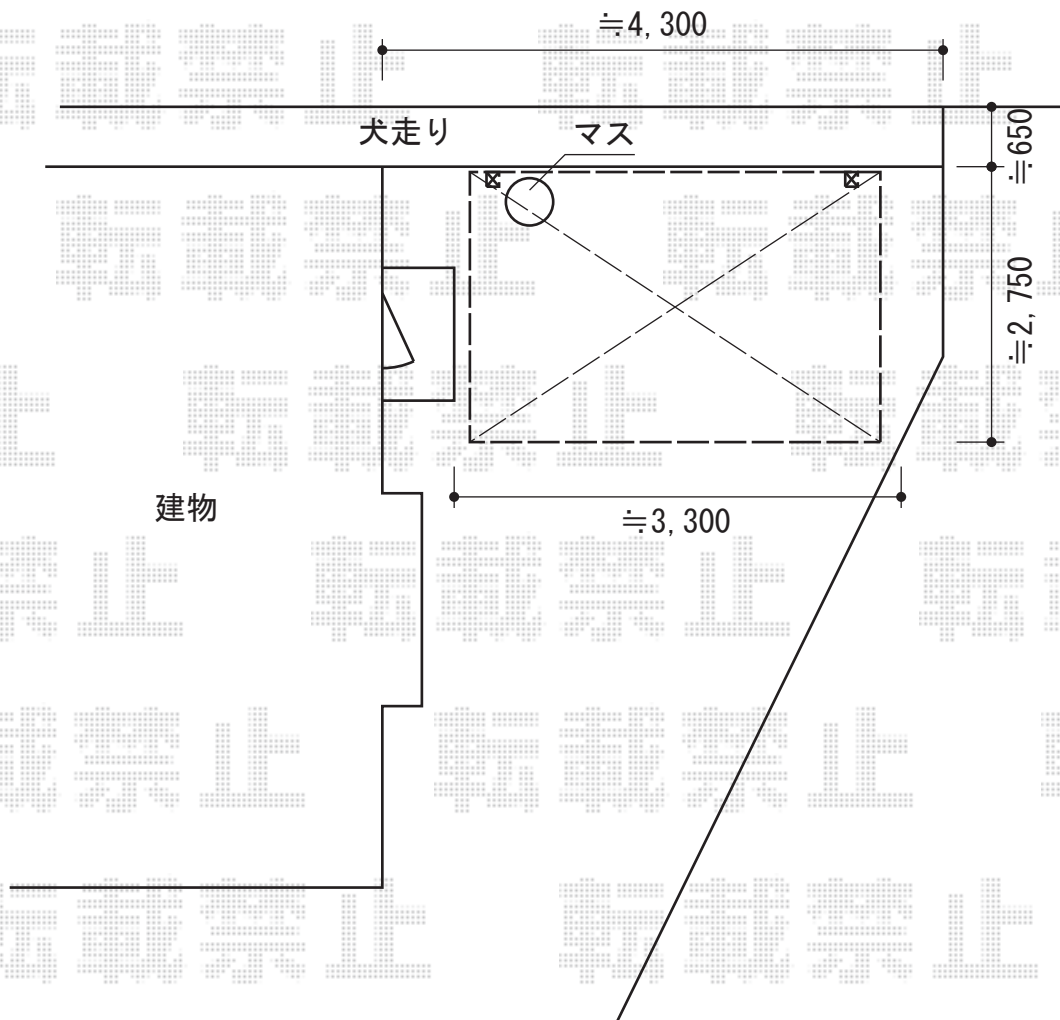

レークポートシグマⅢミニ 積雪～30cm対応

トステム レークポートシグマⅢミニ 積雪～30cm対応  
幅=2,103mm  
奥行=2,862mm  
色：ブロンズ  
屋根材：ポリカーボネート（ブラウン）  
柱仕様：標準柱仕様（有効高 約1,812mm）

現場状況や作図制限により概略図の内容と多少の違いが生じることがございます。  
施工時は、現場優先とさせて頂きたく思いますので、お立会い頂き、  
最終のご指示のほど、何卒、宜しくお願い致します。