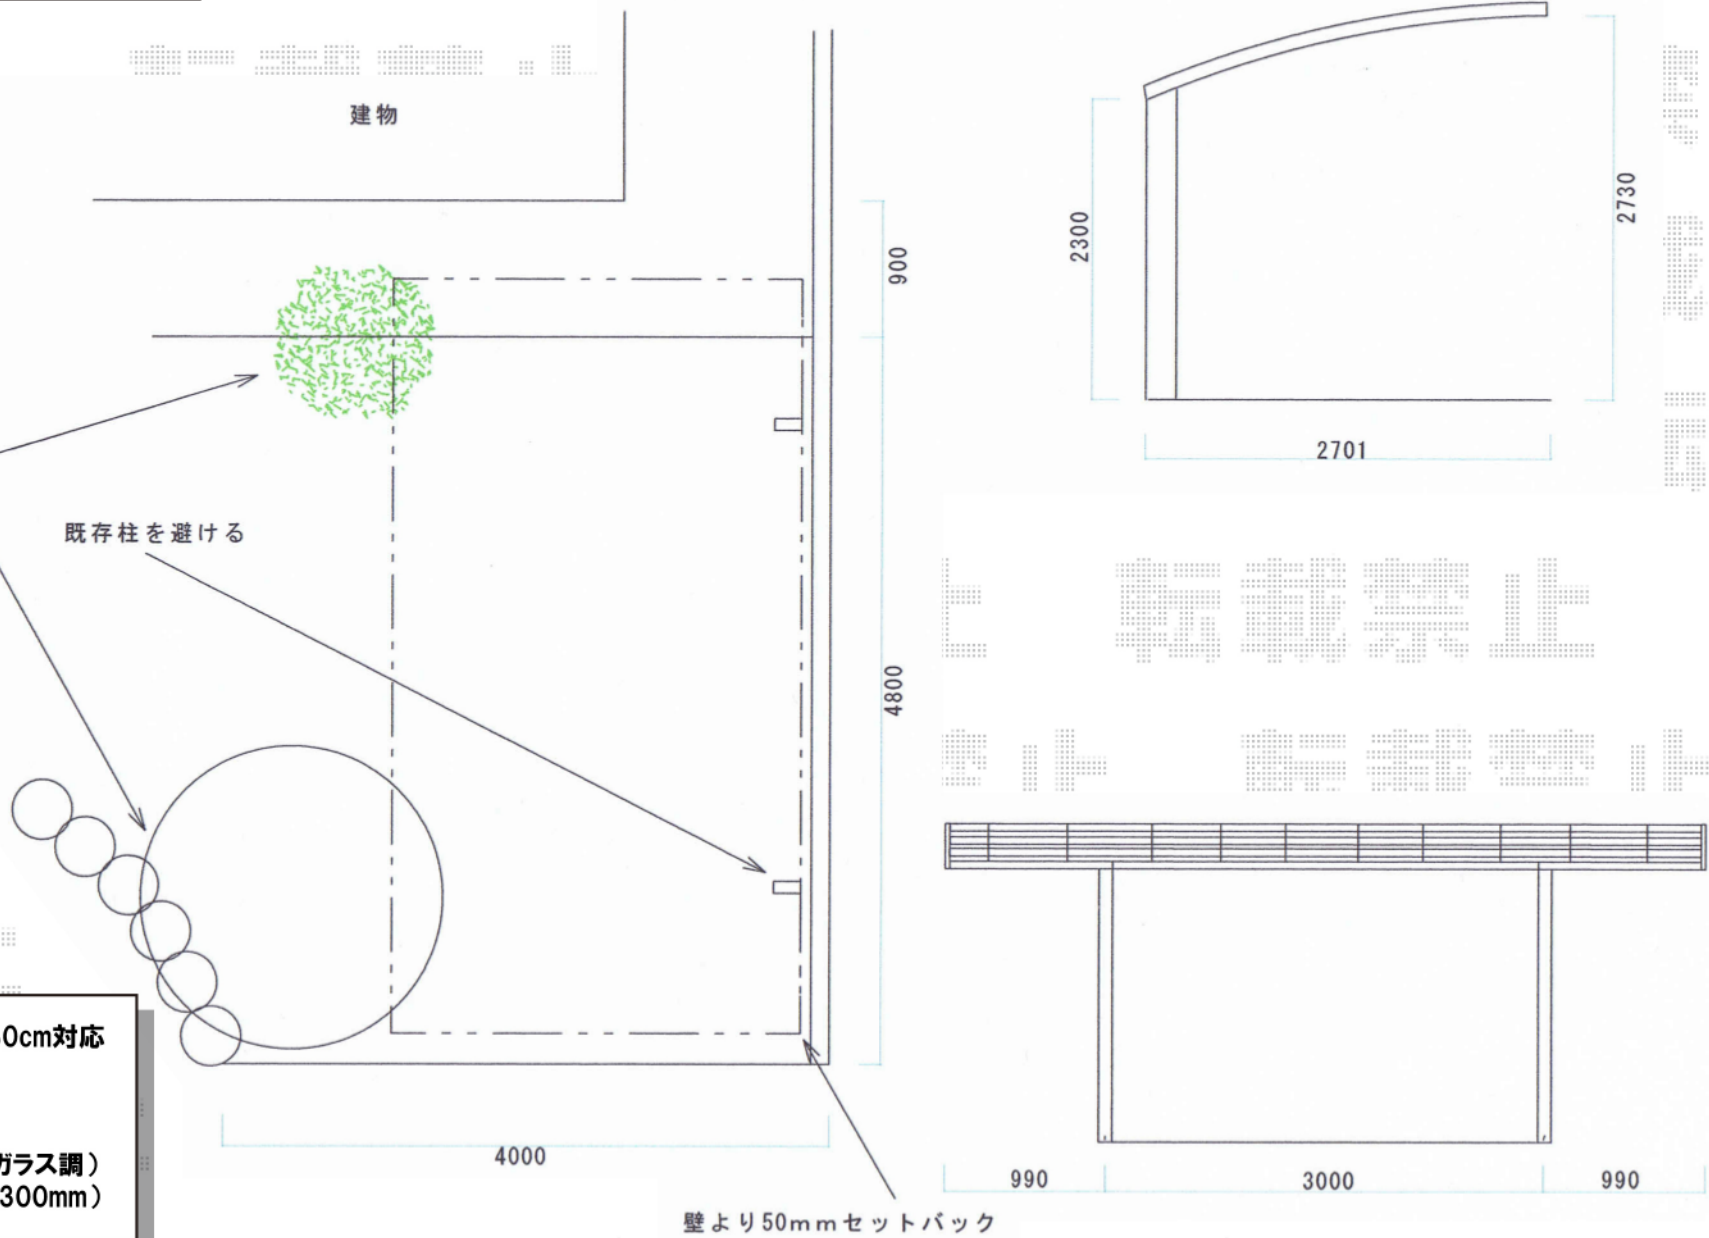

# カーブポートシグマIII 積雪～30cm対応

事前に別途、  
枝のカットを  
行って頂けますよう、  
お願い致します。

既存柱を避ける

トステム カーブポートシグマIII 積雪～30cm対応  
幅=2,701mm  
奥行=4,980mm  
色:オータムブラウン  
屋根材:ガリレポリカ(クリアマット/すりガラス調)  
柱仕様:ロング柱23仕様(有効高 約2,300mm)

壁より50mmセットバック

現場状況や作図制限により概略図の内容と多少の違いが生じることがございます。  
施工時は、現場優先とさせて頂きたく思いますので、お立会い頂き、  
最終のご指示のほど、何卒、宜しくお願い致します。

EX-SHOP  
HTTP://WWW.EX-SHOP.NET

担当: 岡本