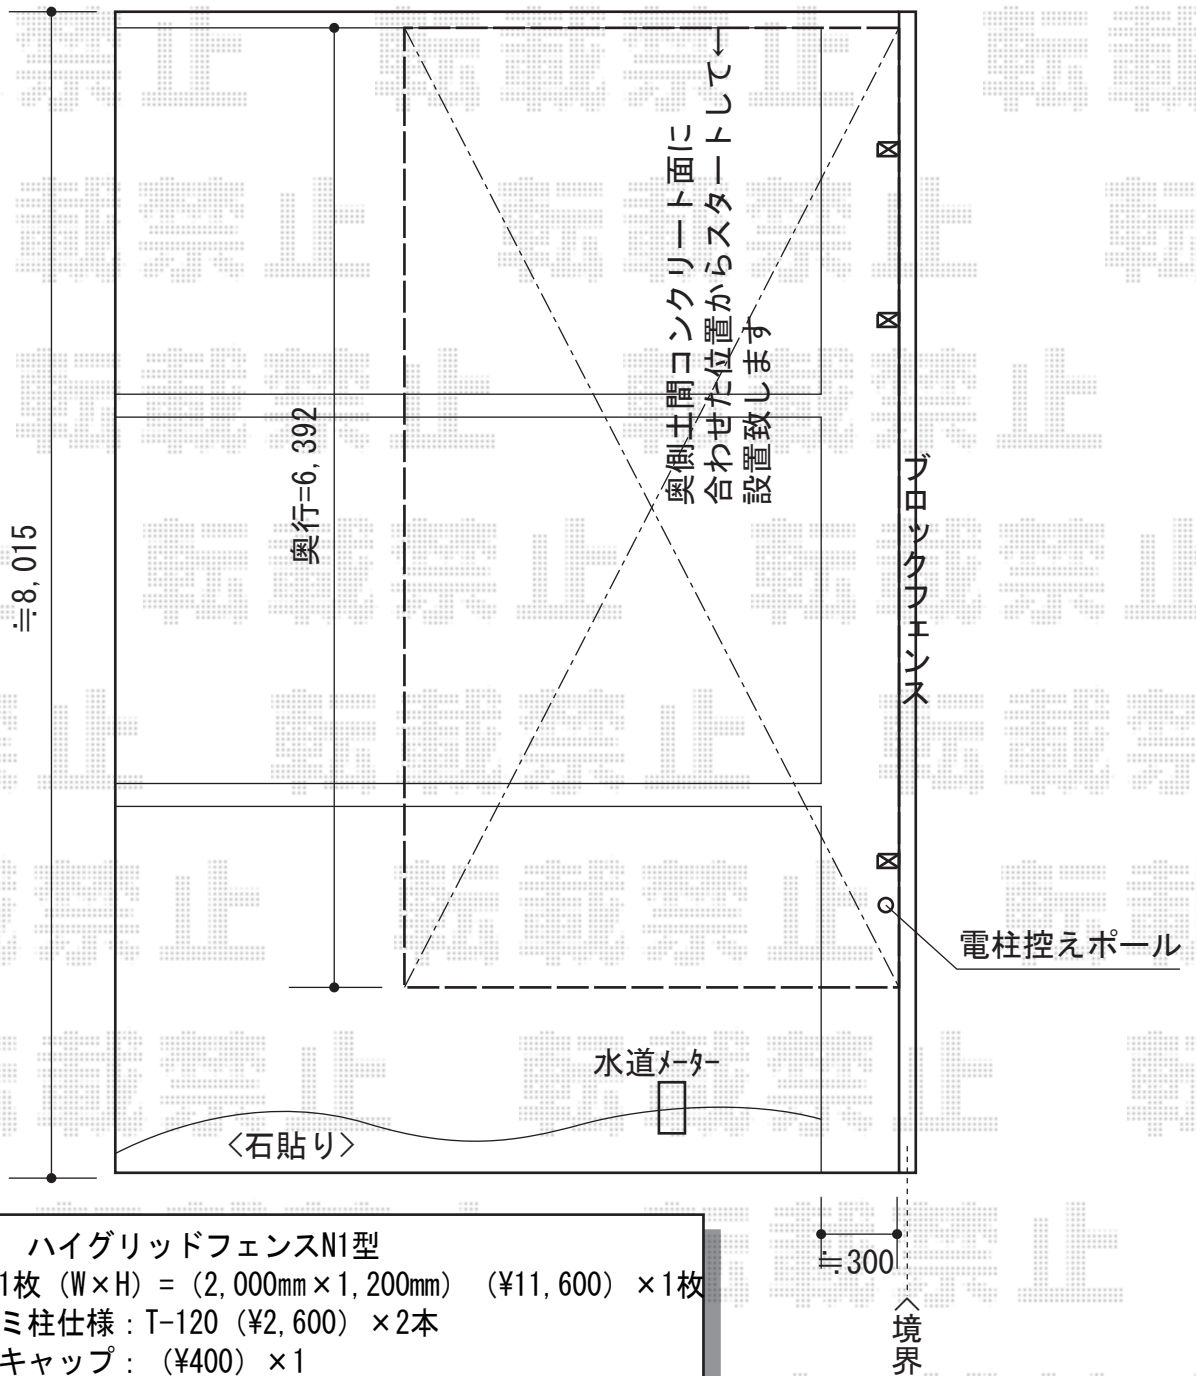

カーポート・フェンス

TOEX ハイグリッドフェンスN1型
 本体1枚 (W×H) = (2,000mm×1,200mm) (¥11,600) ×1枚
 アルミ柱仕様 : T-120 (¥2,600) ×2本
 小口キャップ : (¥400) ×1
 色 : シャイングレー

トステム カーブポートシグマIII 延長 積雪~30cm対応
 幅=2,701mm
 奥行=6,392mm
 色 : シャイングレー
 屋根材 : ガリレポリカ (クリアマット/すりガラス調)
 柱仕様 : ロング柱23仕様 (有効高 約2,300mm)

現場状況や作図制限により概略図の内容と多少の違いが生じることがございます。
 施工時は、現場優先とさせて頂きたく思いますので、お立会い頂き、
 最終のご指示のほど、何卒、宜しくお願い致します。

EX-SHOP
 HTTP://WWW.EX-SHOP.NET

担当 : 吉岡

全ての著作権は、エクスショップに帰属します。当社とのお取引目的外の使用・複製・転載禁止となっております。