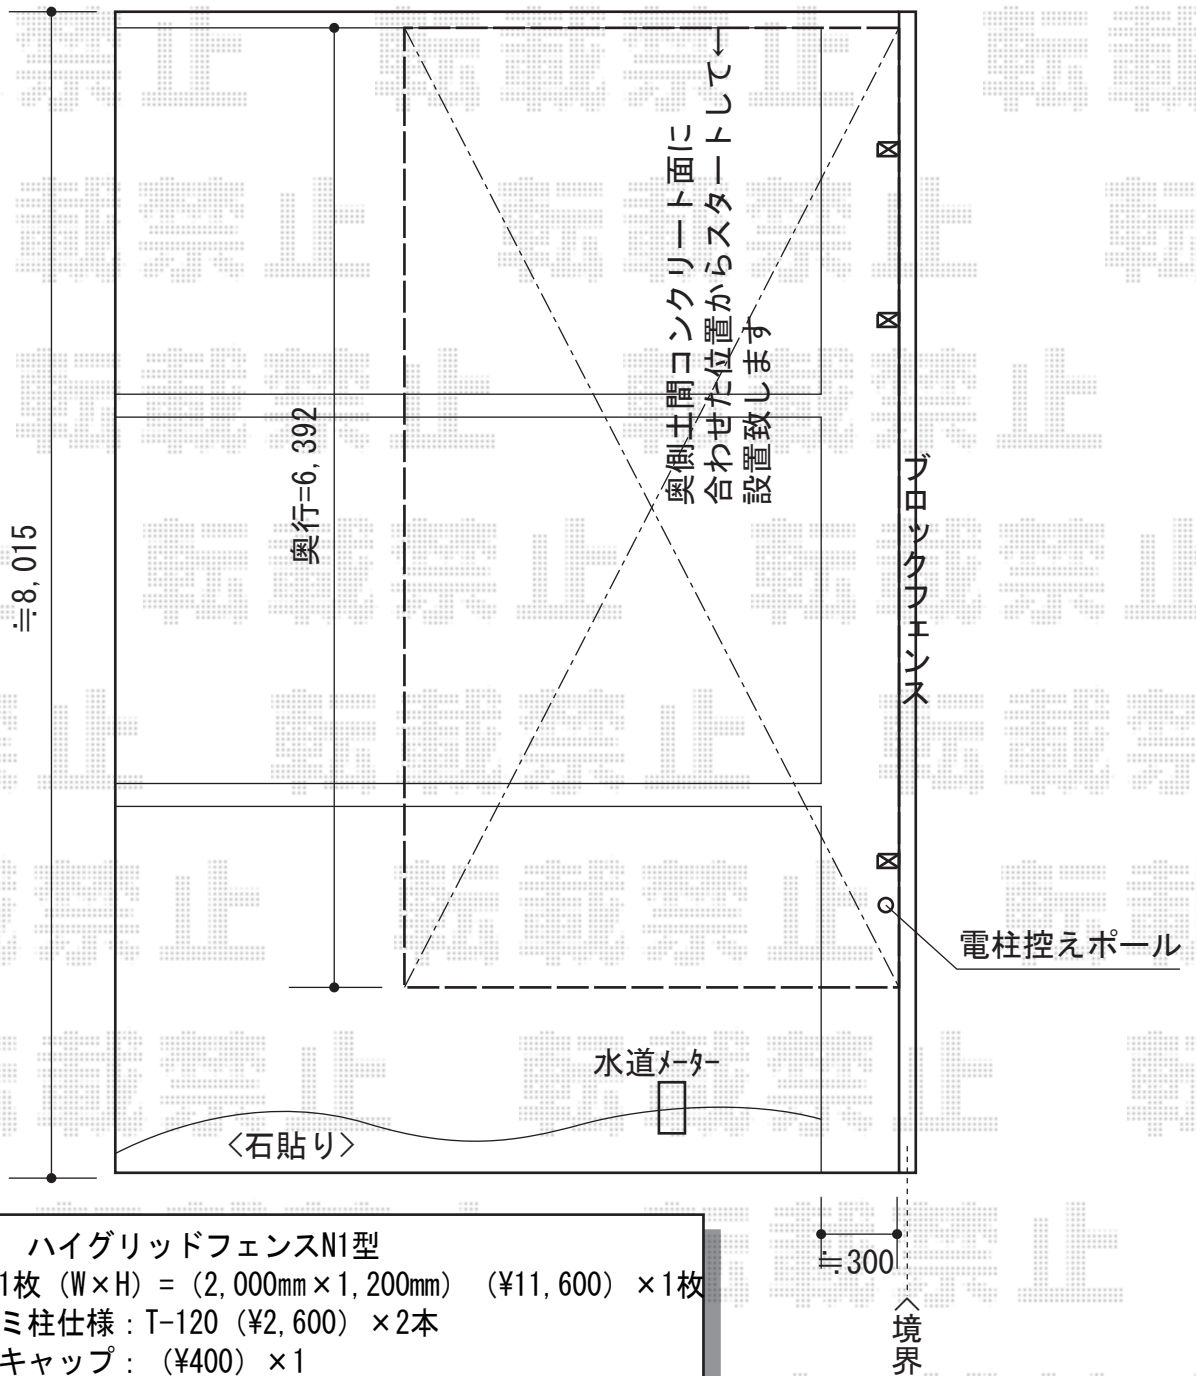

カーポート・フェンス

TOEX ハイグリッドフェンスN1型

本体1枚 (W×H) = (2,000mm×1,200mm) (¥11,600) ×1枚

アルミ柱仕様 : T-120 (¥2,600) ×2本

小口キャップ : (¥400) ×1

色 : シャイングレー

トステム カーブポートシグマIII 延長 積雪~30cm対応
幅=2,701mm

奥行=6,392mm

色 : シャイングレー

屋根材 : ガリレポリカ (クリアマット/すりガラス調)

柱仕様 : ロング柱23仕様 (有効高 約2,300mm)

現場状況や作図制限により概略図の内容と多少の違いが生じることがございます。
施工時は、現場優先とさせていただきますので、お立会い頂き、
最終のご指示のほど、何卒、宜しくお願い致します。

EX-SHOP
HTTP://WWW.EX-SHOP.NET

担当 : 吉岡

全ての著作権は、エクスショップに帰属します。当社とのお取引目的外の使用・複製・転載禁止となっております。