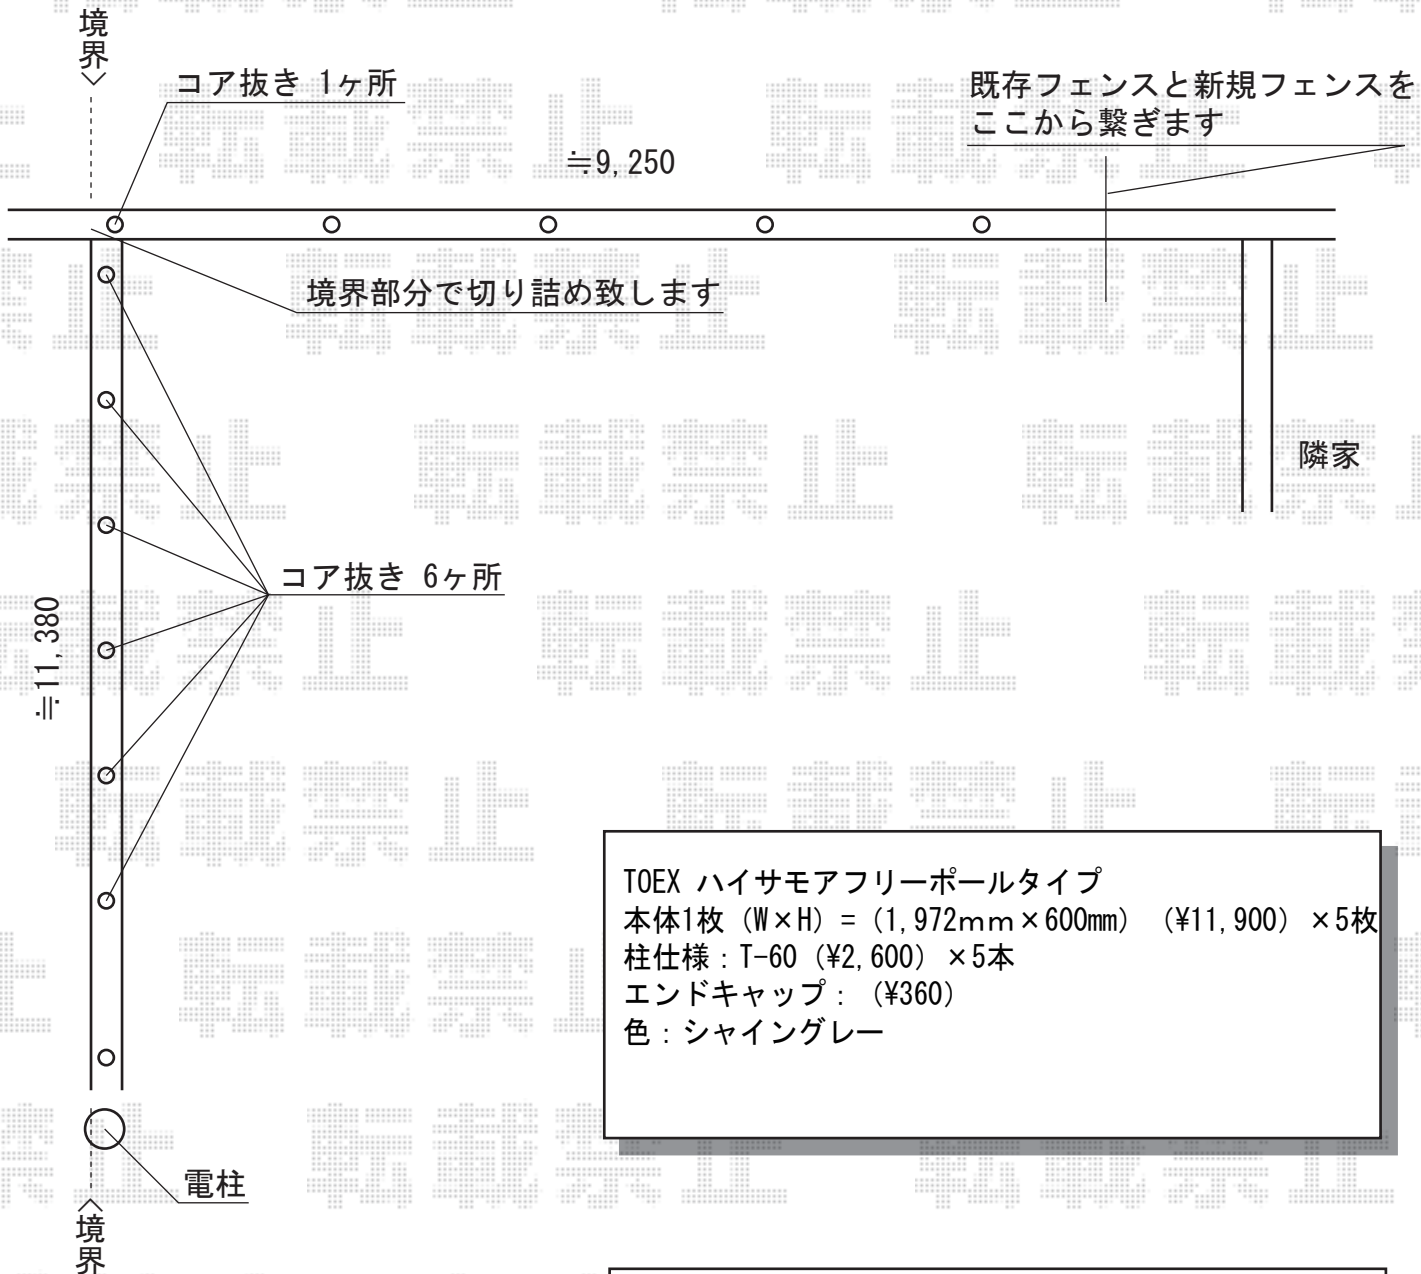

ハイサモア フリーポールタイプ

TOEX ハイサモアフリーポールタイプ
本体1枚 (W×H) = (1,972mm×600mm) (¥11,900) × 5枚
柱仕様 : T-60 (¥2,600) × 5本
エンドキャップ : (¥360)
色 : シヤイングレー

TOEX ハイサモア間仕切りタイプ
本体1枚 (W×H) = (2,000mm×800mm) (¥13,600) × 6枚
主柱 : T-80 (¥3,000) × 5本
端柱 : T-80 (¥3,000) × 2本
色 : シヤイングレー

現場状況や作図制限により概略図の内容と多少の違いが生じることがございます。
施工時は、現場優先とさせて頂きたく思いますので、お立会い頂き、
最終のご指示のほど、何卒、宜しくお願い致します。

EX-SHOP
HTTP://WWW.EX-SHOP.NET

担当 : 吉岡