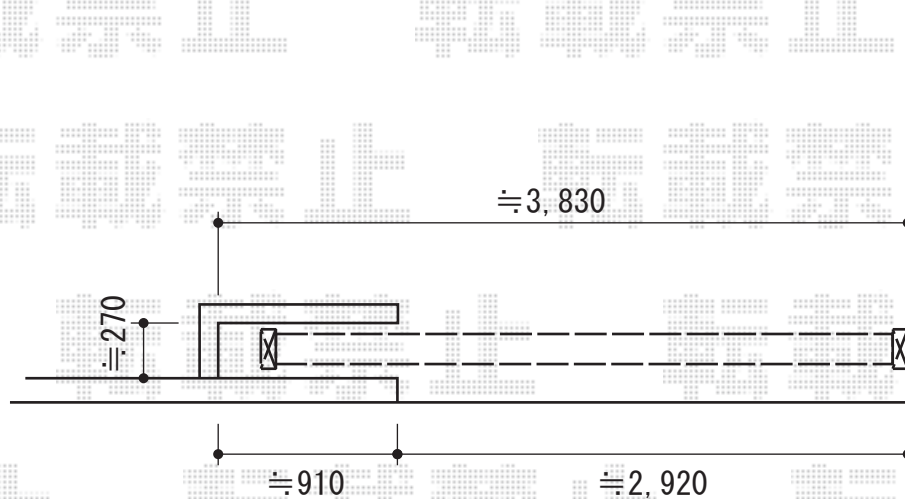

# トリップゲート PA型 ノンレール 片開き

Value Select トリップゲート PA型 ノンレール 片開き  
開口幅=3,472mm  
全幅=3,572mm  
たたみ幅=371mm  
高さ=1,182mm  
色：ダークブロンズ  
キャスター数：2  
落棒数：2

現場状況や作図制限により概略図の内容と多少の違いが生じることがございます。  
施工時は、現場優先とさせて頂きたく思いますので、お立会い頂き、  
最終のご指示のほど、何卒、宜しくお願い致します。