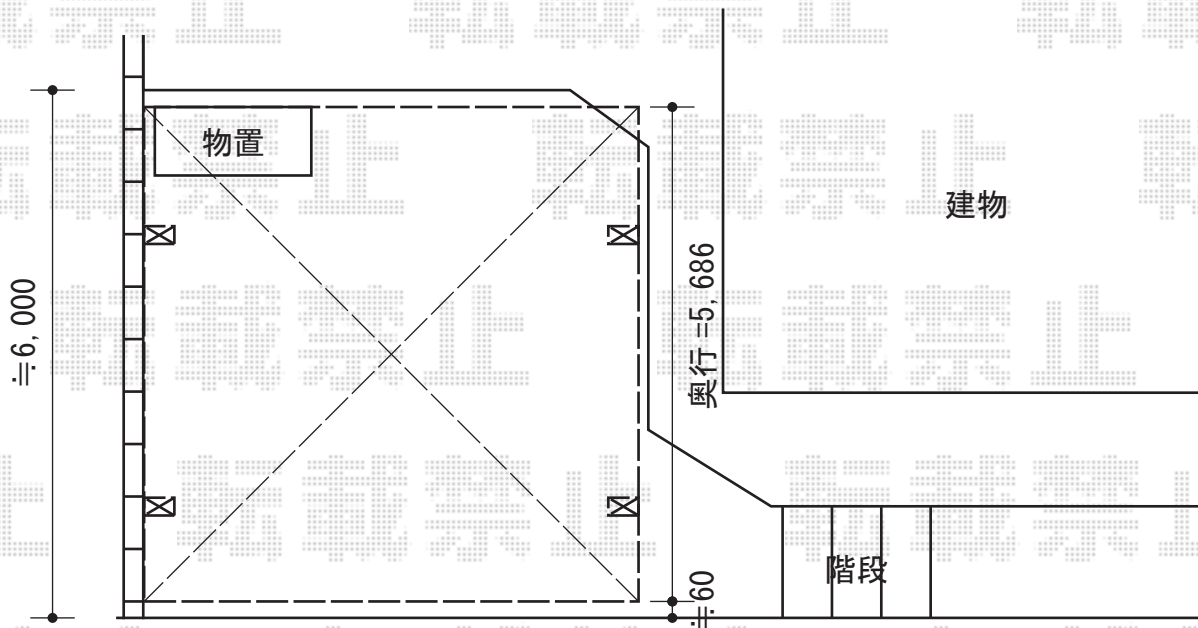

カーブポートシグマIII ワイド 積雪～30cm対応

勾配≒100

≒5,500

幅=5,443

トステム カーブポートシグマIII ワイド積雪～30cm対応
幅=5,443mm

奥行=5,686mm

色：シャイングレー

屋根材：熱線吸収アクアポリカーボネート（ライトブルー）

柱仕様：ロング柱23仕様（有効高 約2,300mm）

現場状況や作図制限により概略図の内容と多少の違いが生じることがございます。
施工時は、現場優先とさせて頂きたく思いますので、お立会い頂き、
最終のご指示のほど、何卒、宜しくお願い致します。

EX-SHOP
HTTP://WWW.EX-SHOP.NET

担当：山住

全ての著作権は、エクスショップに帰属します。当社とのお取引目的外の使用・複製・転載禁止となっております。