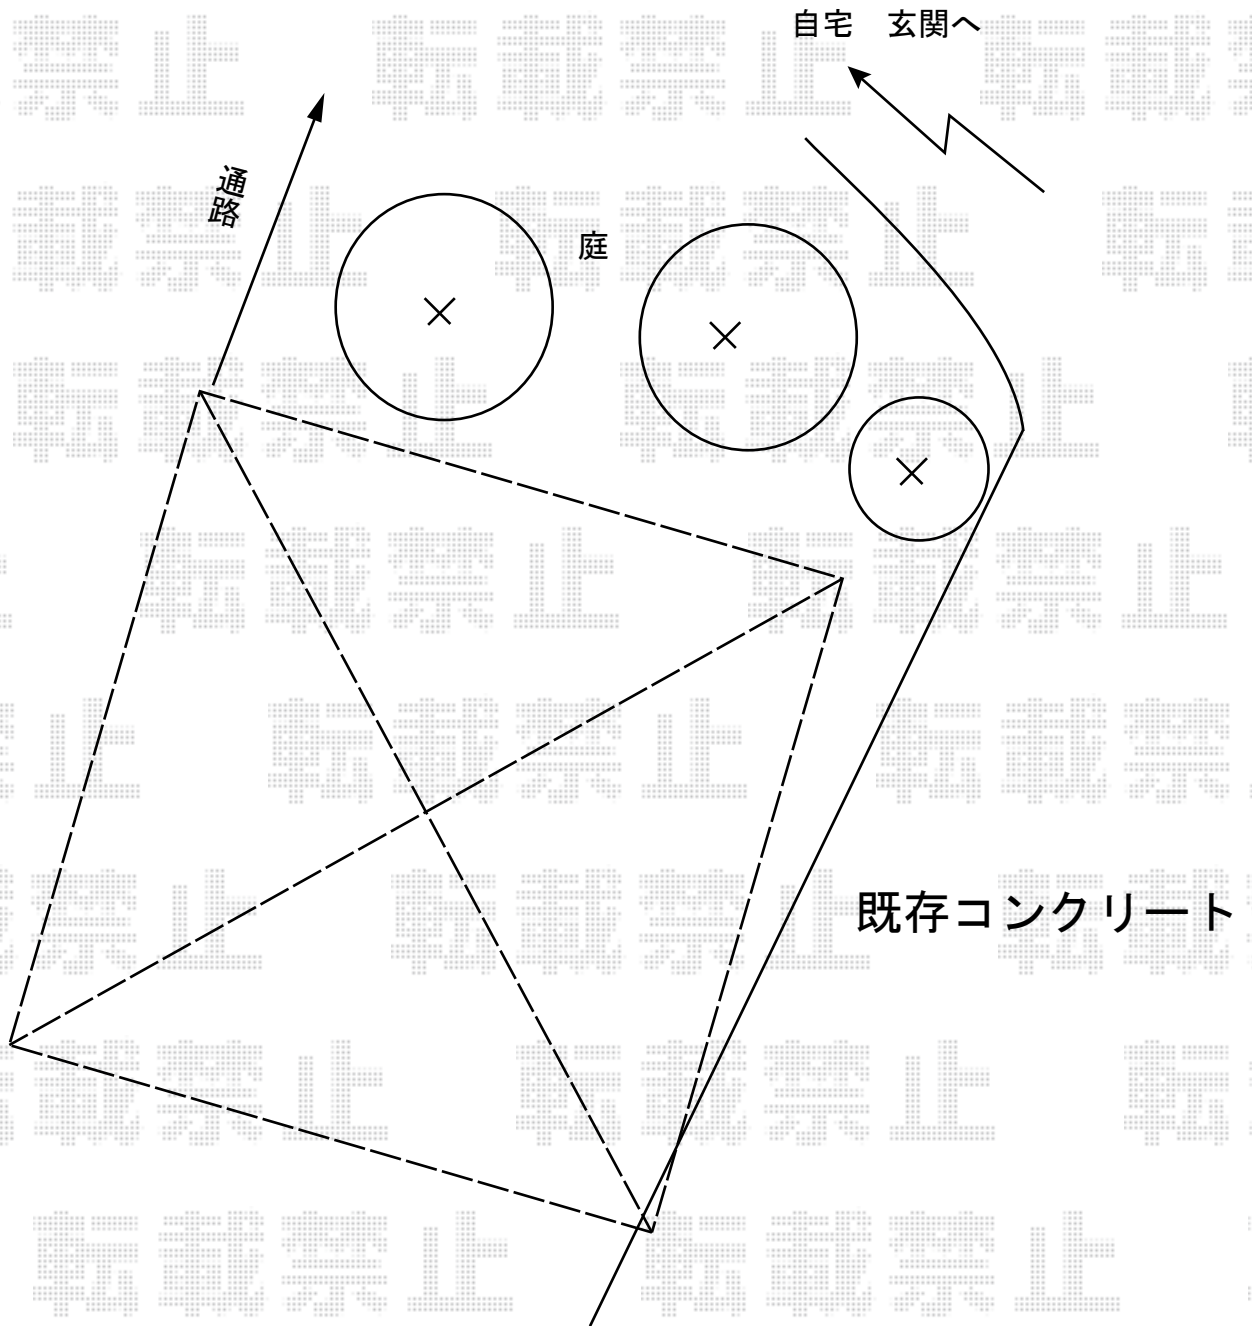

テールポートシグマIII 1500 ワイド 積雪～50cm対応

お見積②
トステム テールポートシグマIII 1500 ワイド 積雪～50cm対応
幅=5,436mm
奥行=4,982mm
色：【仮】シャイングレー
屋根材：【仮】ポリカーボネート（ブルースモーク）
柱仕様：ロング柱23仕様（有効高 約2,300mm）

現場状況や作図制限により概略図の内容と多少の違いが生じることがございます。
施工時は、現場優先とさせて頂きたく思いますので、お立会い頂き、
最終のご指示のほど、何卒、宜しくお願い致します。