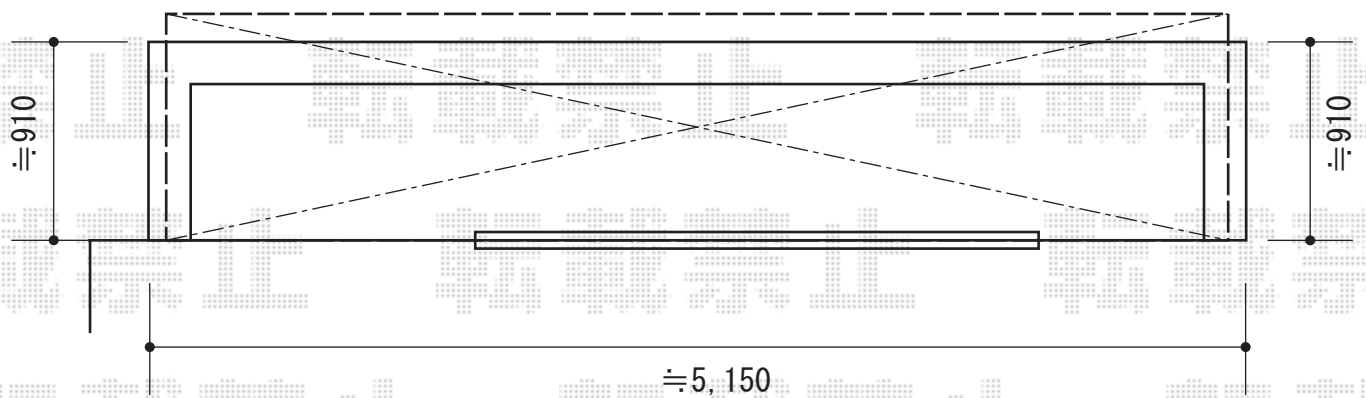

ライザーテラスII F型 屋根タイプ 単体 積雪～20cm対応 メータータイプ

トステム ライザーテラスII F型 屋根タイプ 単体積雪～20cm対応メータータイプ
間口=5000通し（柱芯々4,800mm 屋根幅5,020mm）
出幅=4尺（1,185mm）
色：オータムブラウン
屋根材：ポリカーボネート（クリアマット/すりガラス調）
柱仕様：柱奥行移動タイプ（柱2本）
施工方法：上止め
オプション：吊り下げ物干し標準2本入