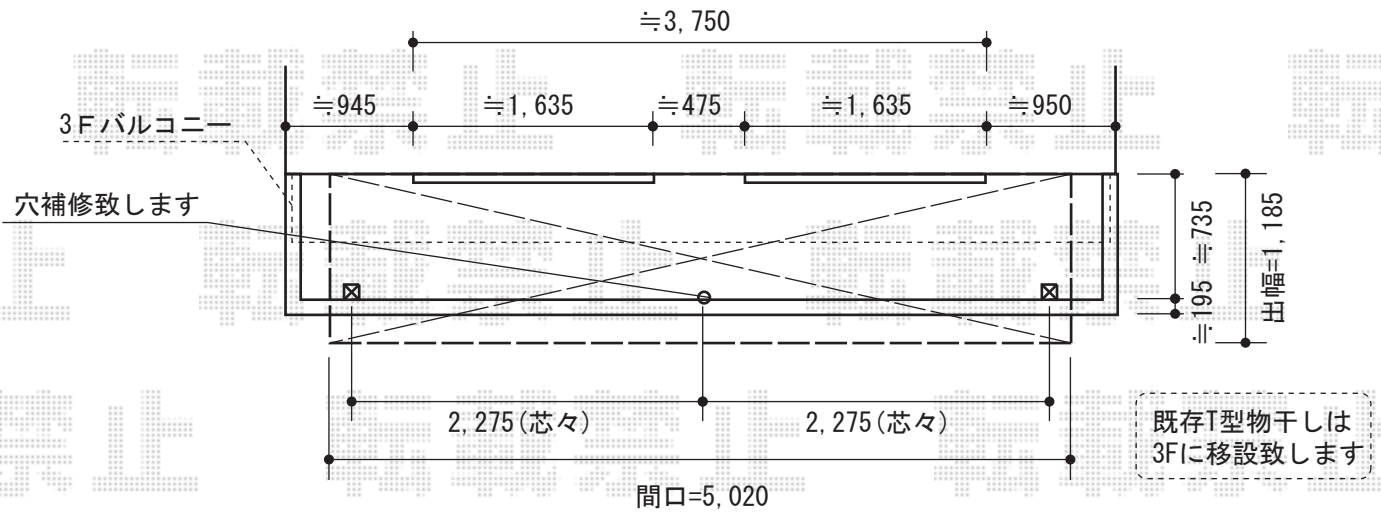

# ライザーテラスII R型 屋根タイプ 単体 積雪~20cm対応

トステム ライザーテラスII R型 屋根タイプ 単体 積雪~20cm対応  
 間口=メーター5000通し (柱芯々4,800mm 屋根幅5,020mm)  
 出幅=4尺 (1,185mm)  
 色: シャイングレー  
 屋根材: ポリカーボネート (ブルースモーク)  
 柱仕様: 柱奥行移動タイプ (柱2本)  
 施工方法: 下止め仕様  
 オプション: 吊り下げ物干し 標準 3本入り (¥17,100)  
 オプション: 吊下げ物干し取付け棧 2本入り (¥4,000)

稲葉物置 MJN-134D PG シンプルー 一般型 全面棚タイプ  
 間口=1,320mm 奥行=410mm 高さ=1,603mm  
 色: プレミアムグレー  
 屋根タイプ: 標準型  
 耐荷重タイプ: 一般型

稲葉物置 MJN-134DP PG シンプルー 一般型 長もの収納タイプ  
 間口=1,320mm 奥行=410mm 高さ=1,603mm  
 色: プレミアムグレー  
 屋根タイプ: 標準型  
 耐荷重タイプ: 一般型