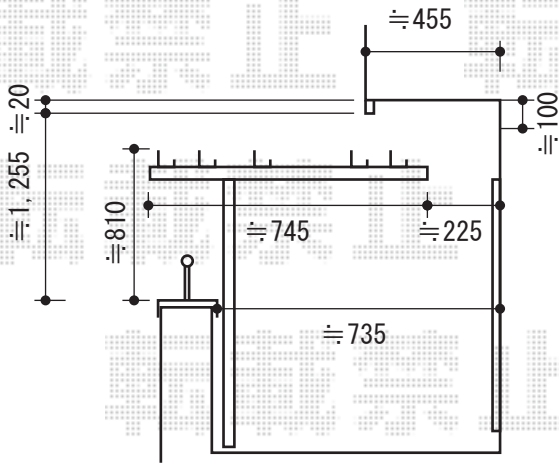

# ライザーテラスII R型 屋根タイプ 単体 積雪~20cm対応

トステム ライザーテラスII R型 屋根タイプ 単体 積雪~20cm対応  
 間口=メーター5000通し (柱芯々4,800mm 屋根幅5,020mm)  
 出幅=4尺 (1,185mm)  
 色: シャイングレー  
 屋根材: ポリカーボネート (ブルースモーク)  
 柱仕様: 柱奥行移動タイプ (柱2本)  
 施工方法: 下止め仕様  
 オプション: 吊り下げ物干し 標準 3本入り (¥17,100)  
 オプション: 吊下げ物干し取付け棧 2本入り (¥4,000)

稲葉物置 MJN-134D PG シンプルー 一般型 全面棚タイプ  
 間口=1,320mm 奥行=410mm 高さ=1,603mm  
 色: プレミアムグレー  
 屋根タイプ: 標準型  
 耐荷重タイプ: 一般型

稲葉物置 MJN-134DP PG シンプルー 一般型 長もの収納タイプ  
 間口=1,320mm 奥行=410mm 高さ=1,603mm  
 色: プレミアムグレー  
 屋根タイプ: 標準型  
 耐荷重タイプ: 一般型