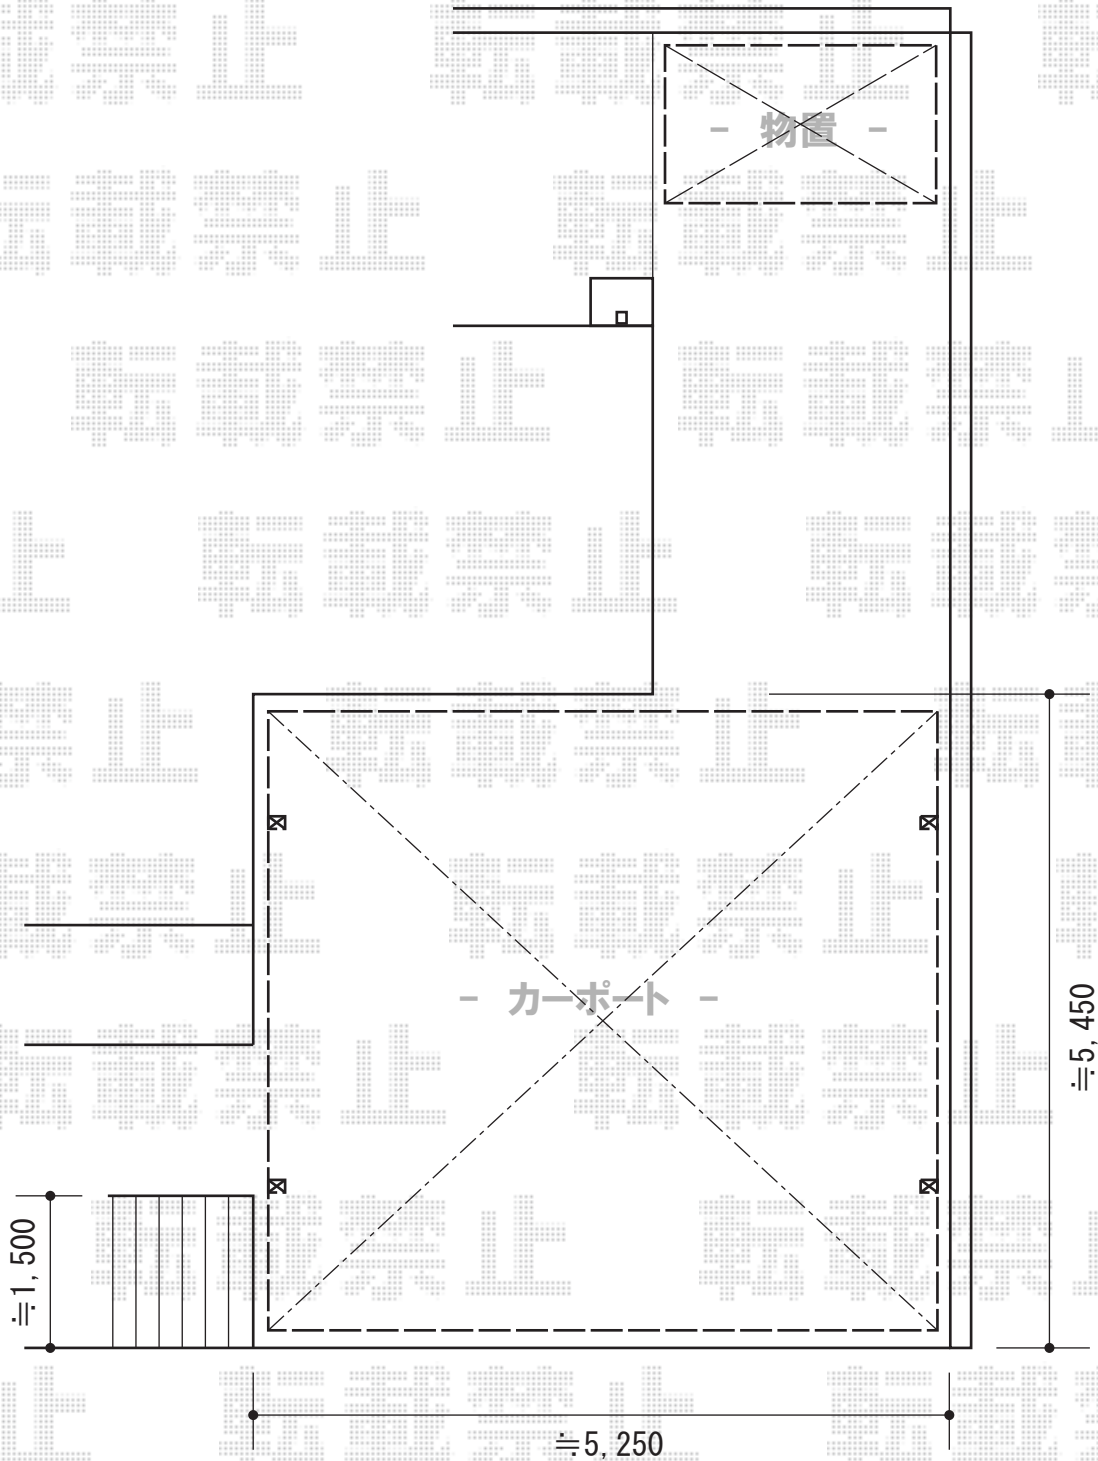

レオンポートneoDX 2台用 丸柱タイプ 採光タイプ 4本柱仕様 積雪～50cm対応

YKK AP レオンポートneoDX 2台用丸柱タイプ
4本柱仕様積雪～50cm対応
幅=5,549mm
奥行=5,490mm
色：プラチナステン
屋根材：スチール折板（ペフ無）
柱仕様：標準柱仕様（有効高 約2,340mm）
横材：なし

稲葉物置 MJN-139E シンプリィー 一般型
間口=1,320mm
奥行=900mm
高さ=1,903mm
色：ファインシルバー
屋根タイプ：標準型
耐荷重タイプ：一般型