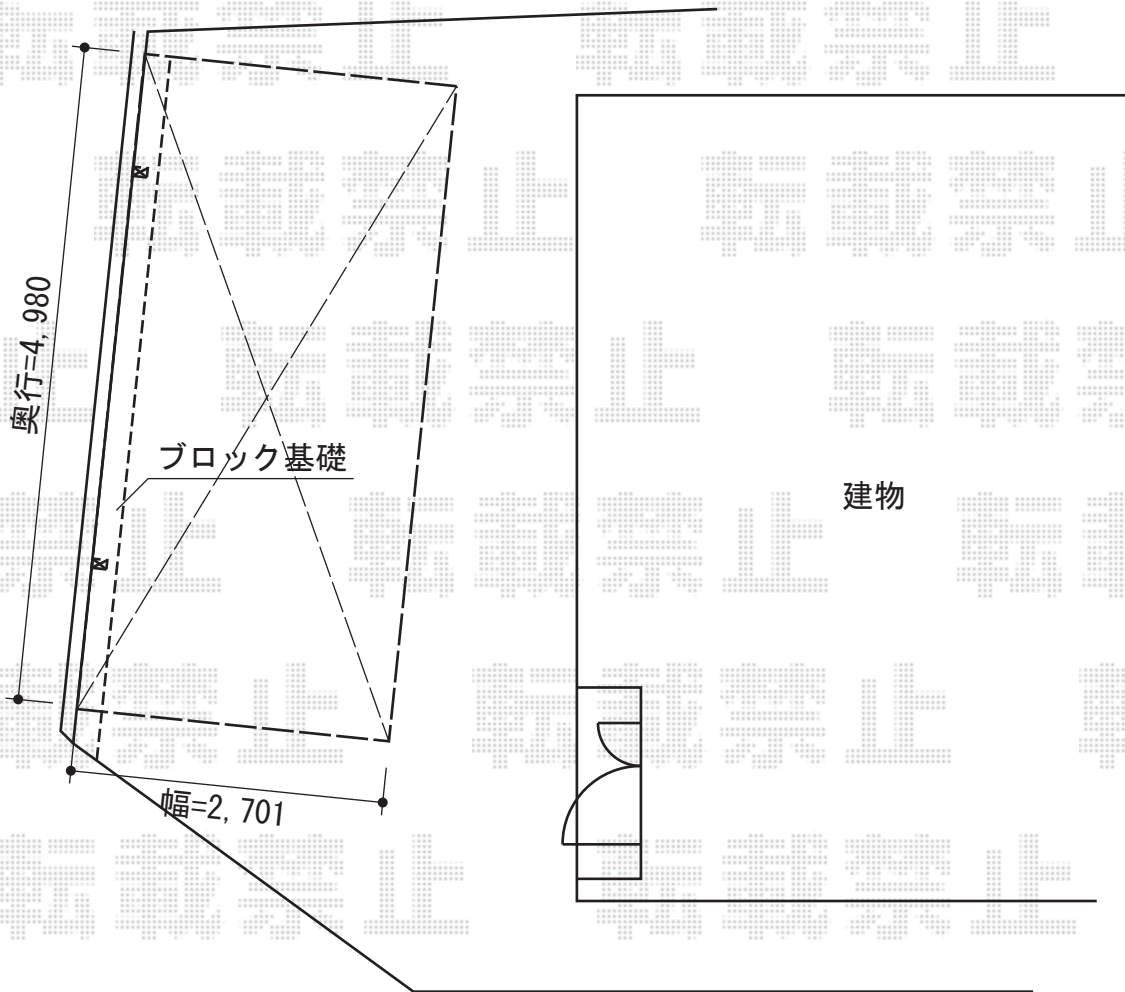

# カーブポートシグマIII 積雪～30cm対応

トステム カーブポートシグマIII 積雪～30cm対応  
幅=2,700mm  
奥行=4,980mm  
色：オータムブラウン  
屋根材：ポリカーボネート（ブルースモーク）  
柱仕様：ロング柱23仕様（有効高 約2,300mm）

現場状況や作図制限により概略図の内容と多少の違いが生じることがございます。  
施工時は、現場優先とさせて頂きたく思いますので、お立会い頂き、  
最終のご指示のほど、何卒、宜しくお願い致します。