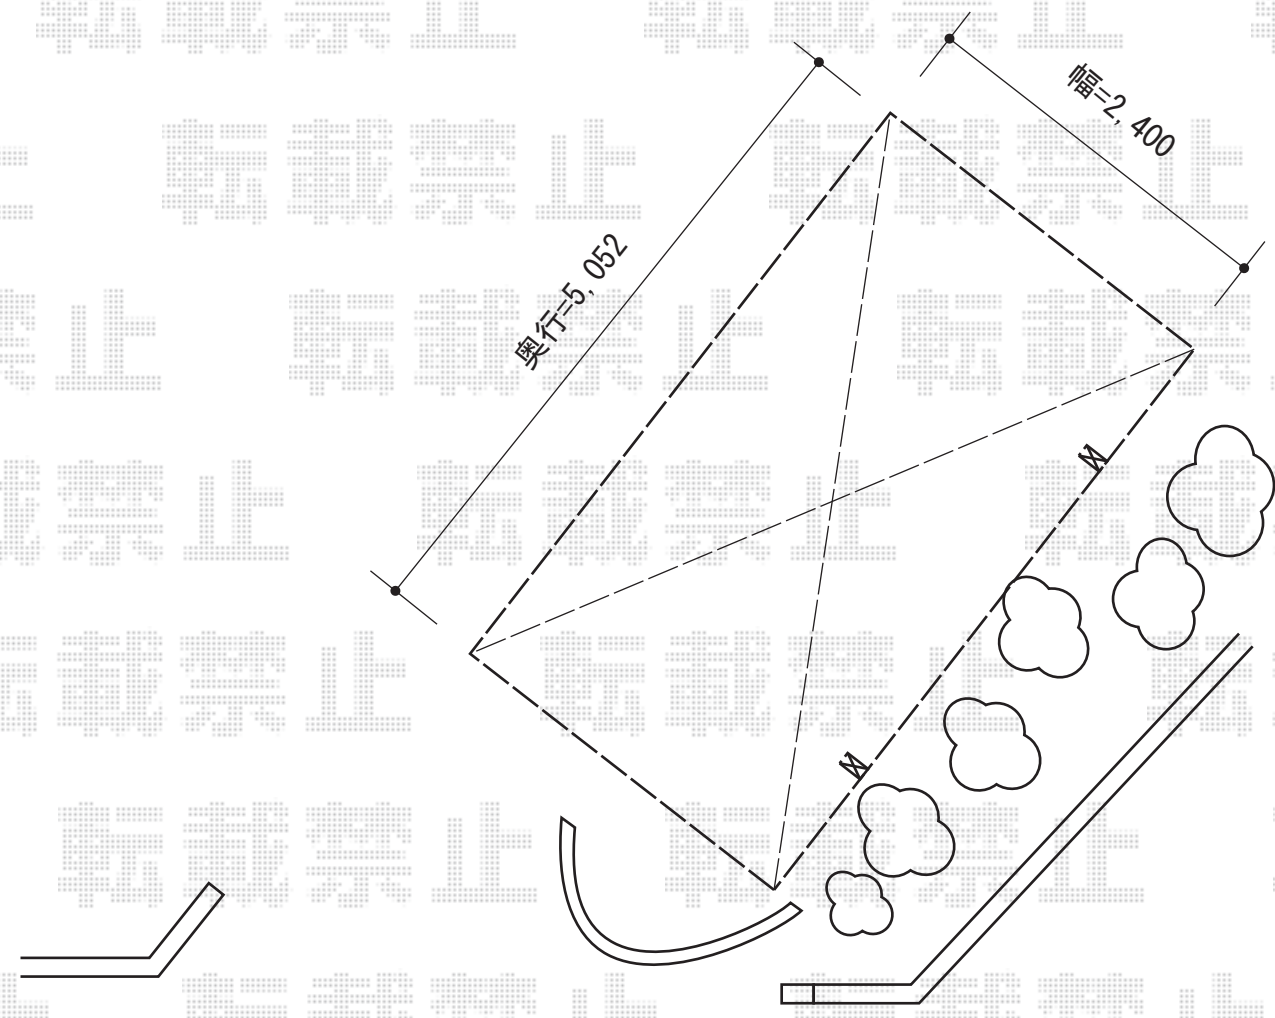

プレシオスポート 積雪～20cm対応

Value Select プレシオスポート積雪～20cm対応  
幅=2,400mm  
奥行=5,052mm  
色：ノーブルステン  
屋根材：ポリカーボネート（スカイブルー）  
柱仕様：ハイルーフ柱仕様（有効高 約2,250mm）

現場状況や作図制限により概略図の内容と多少の違いが生じることがございます。  
施工時は、現場優先とさせて頂きたく思いますので、お立会い頂き、  
最終のご指示のほど、何卒、宜しくお願い致します。