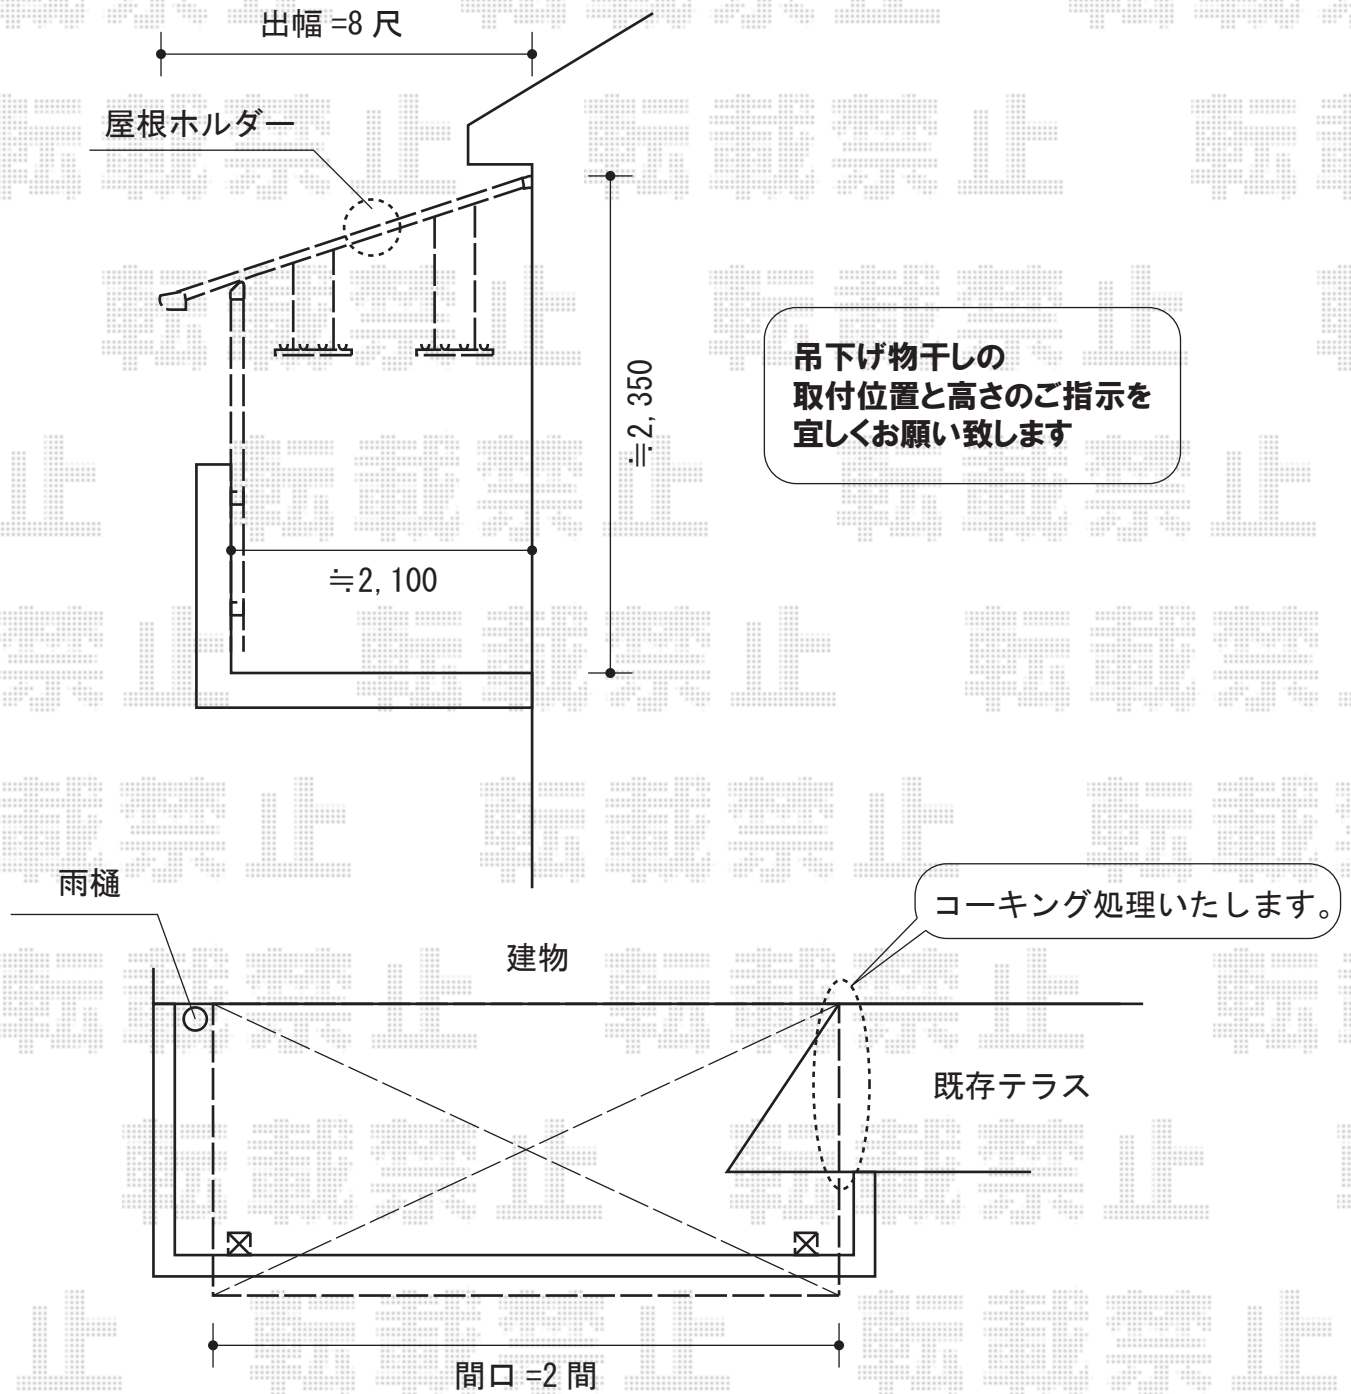

パワーアルファ F型 屋根タイプ 単体 積雪～30cm対応

トステム 吊り下げ物干し ショート 2本入り
色:シャイングレー
数量:2セット

トステム パワーアルファ F型 屋根タイプ 単体 積雪～30cm対応
間口=関東間2.0間(柱芯々3,650mm 屋根幅3,840mm)
出幅=8尺(2,385mm)
色:シャイングレー
屋根材:熱線吸収アクアポリカーボネート(ライトブルー)
柱仕様:柱奥行移動タイプ(柱2本)
施工方法:上止め仕様
柱固定金具:中間用×2

現場状況や作図制限により概略図の内容と多少の違いが生じることがございます。
施工時は、現場優先とさせて頂きたく思いますので、お立会い頂き、
最終のご指示のほど、何卒、宜しくお願い致します。

EX-SHOP
HTTP://WWW.EX-SHOP.NET

担当:八浦