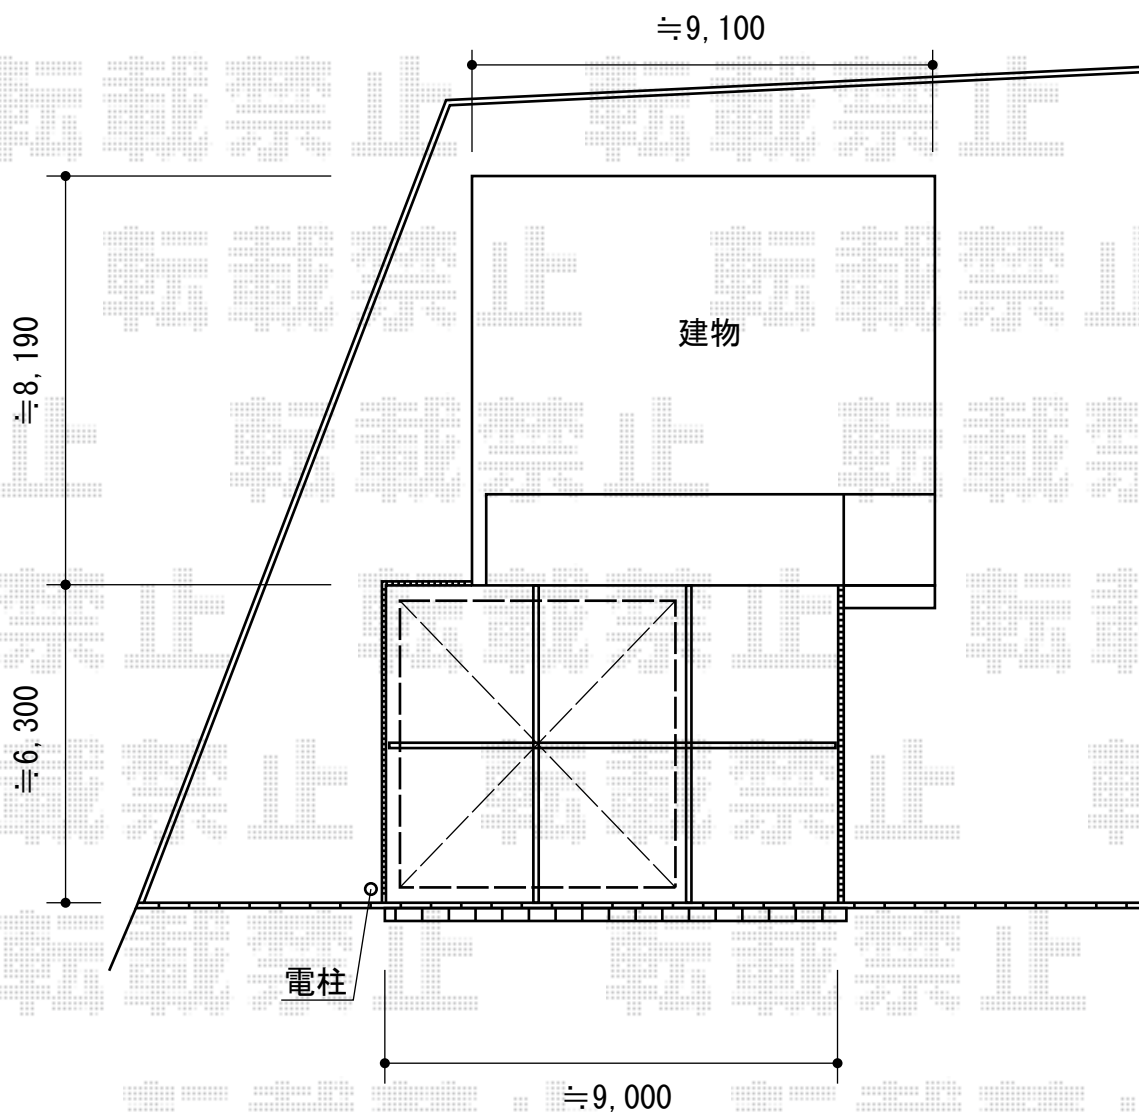

# リレーリアカーポート 2台用

YKK AP リレーリアカーポート 2台用

幅=6,035mm

奥行=5,580mm

色：プラチナステン

屋根材：熱線遮断ポリカーボネート（アースブルーマット調）

柱仕様：標準柱仕様（有効高 約2,090mm）

現場状況や作図制限により概略図の内容と多少の違いが生じることがございます。  
施工時は、現場優先とさせて頂きたく思いますので、お立会い頂き、  
最終のご指示のほど、何卒、宜しくお願い致します。